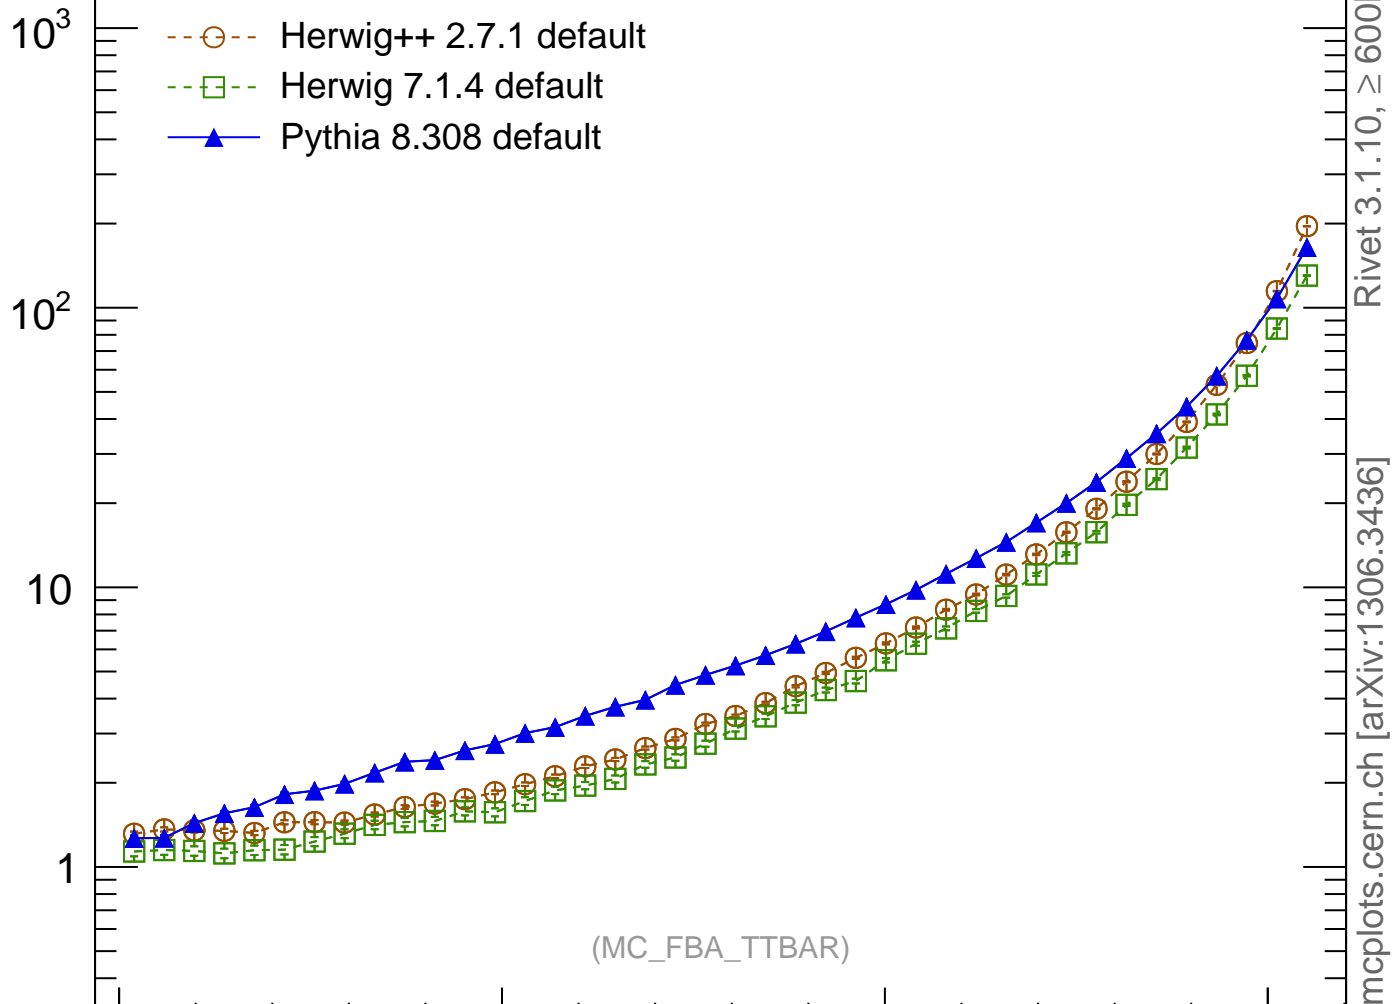

7000 GeV pp

Top (parton level)

 $\Delta\phi$  (ttbar) ( $d\gamma < 0$ )

- Herwig++ 2.7.1 default
- Herwig 7.1.4 default
- Pythia 8.308 default

(MC\_FBA\_TTBAR)

Ratio to Herwig++ 2.7.1 default