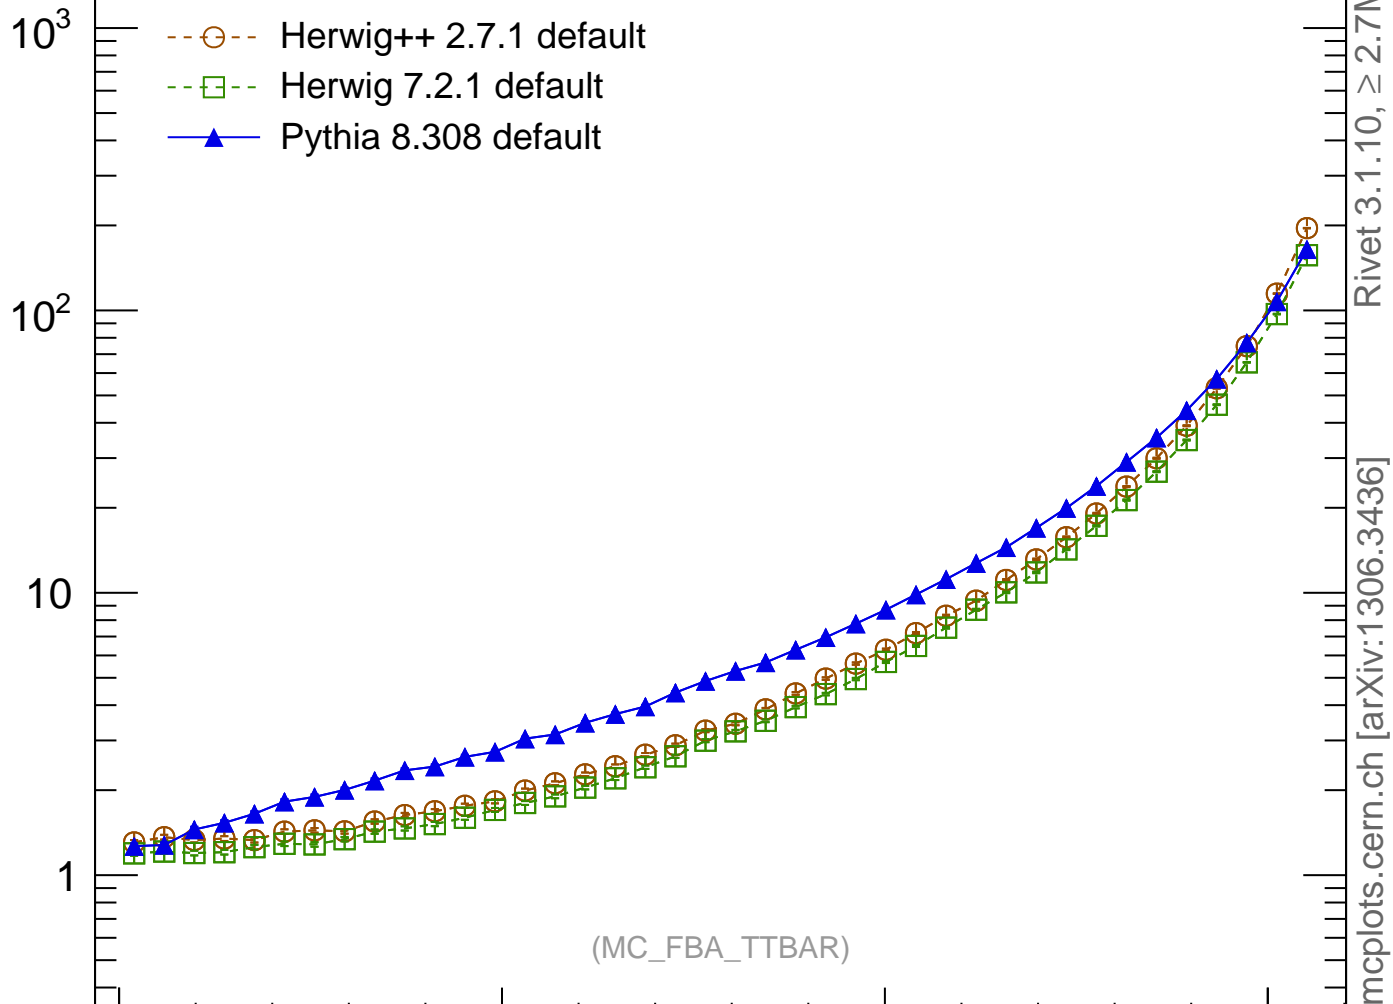

7000 GeV pp

Top (parton level)

 $\Delta\phi$ (ttbar) ($d\gamma < 0$)

- Herwig++ 2.7.1 default
- Herwig 7.2.1 default
- Pythia 8.308 default

(MC_FBA_TTBAR)

Ratio to Herwig++ 2.7.1 default