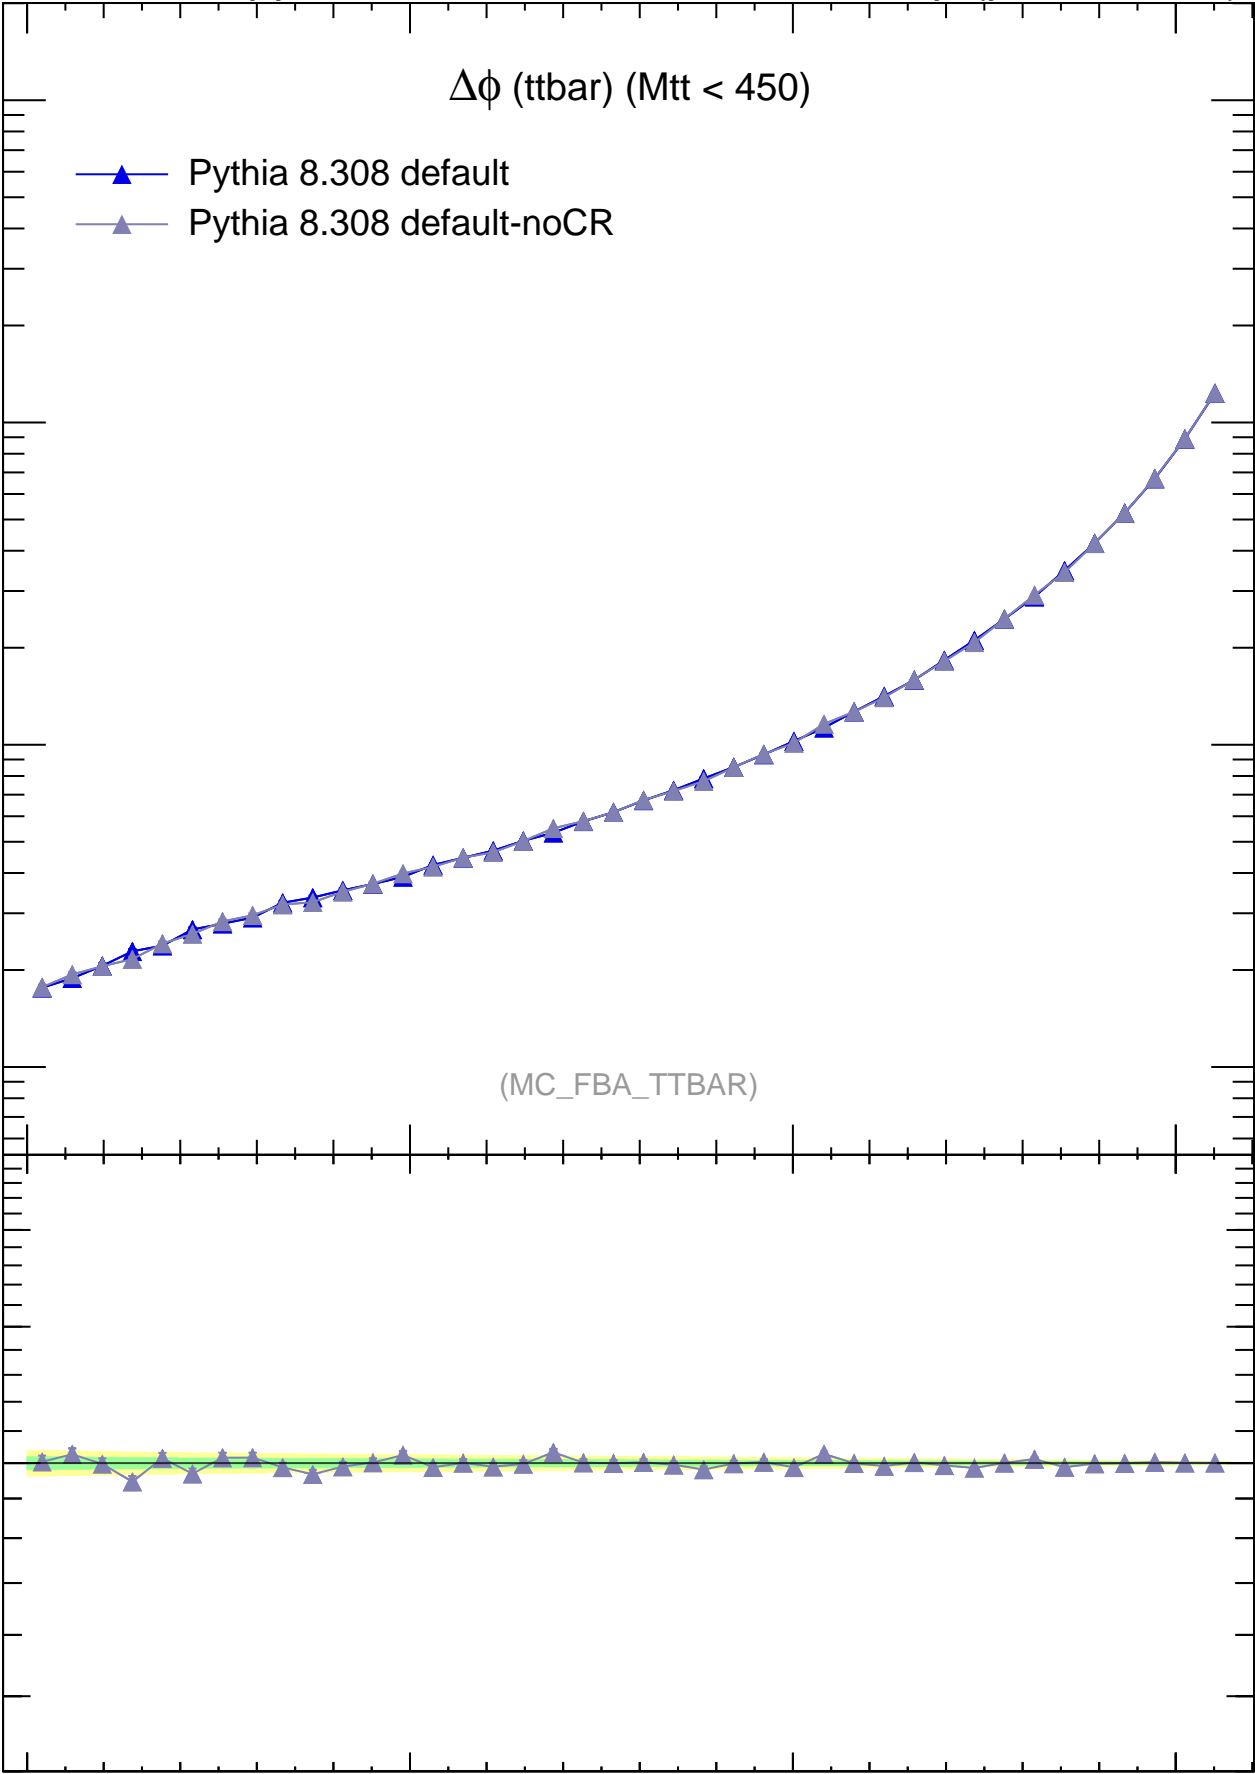

7000 GeV pp

Top (parton level)

$\Delta\phi$ (ttbar) (Mtt < 450)

- Pythia 8.308 default
- Pythia 8.308 default-noCR

10³
10²
10
1
2
1
0.5

Rivet 3.1.10, ≥ 3.4M events
mcplots.cern.ch [arXiv:1306.3436]

Ratio to Pythia 8.308 default