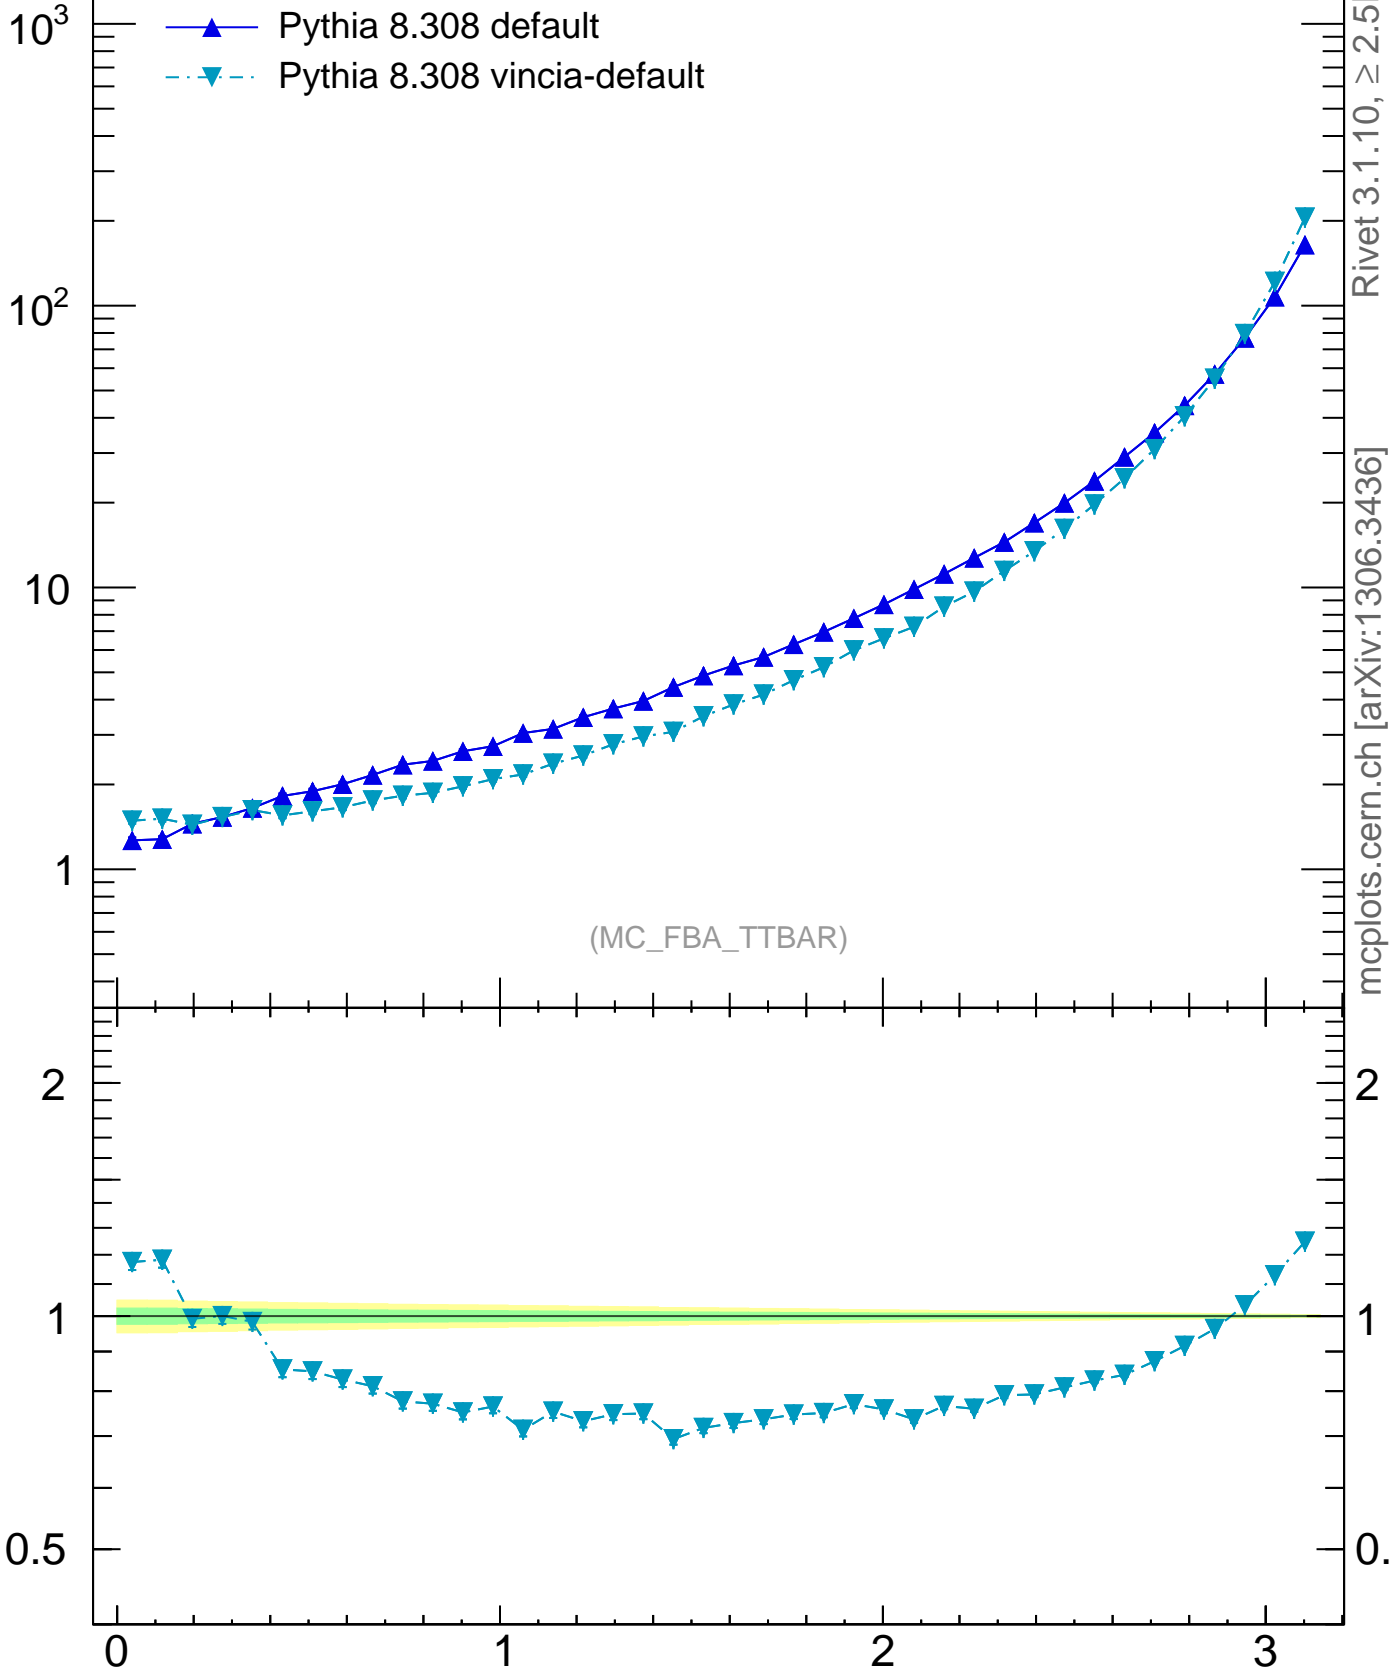

7000 GeV pp

Top (parton level)

$\Delta\phi$ (ttbar) ($d\gamma < 0$)

- Pythia 8.308 default
- Pythia 8.308 vincia-default

Rivet 3.1.10, ≥ 2.5 M events

mcplots.cern.ch [arXiv:1306.3436]

(MC_FBA_TTBAR)

Ratio to Pythia 8.308 default

2
1
0.5