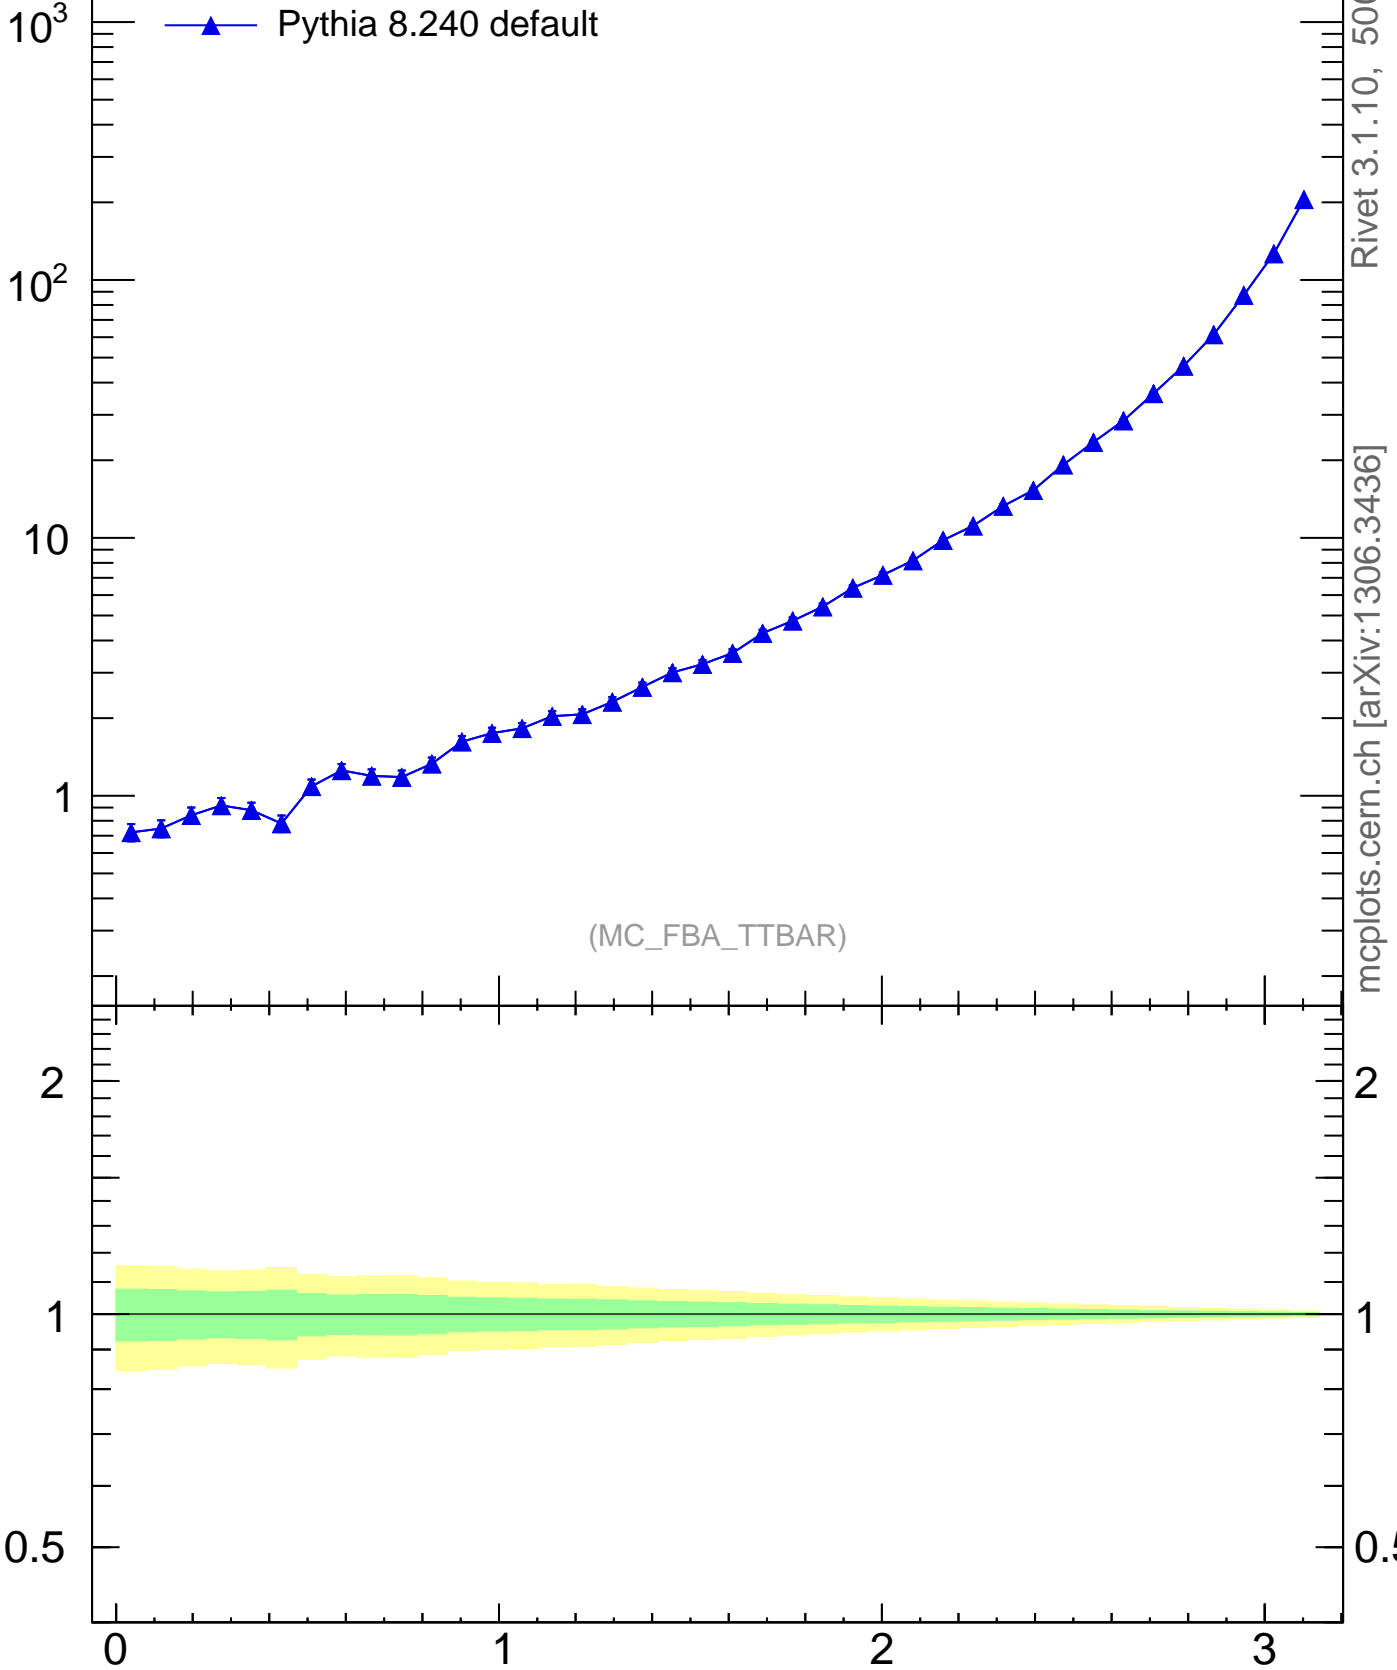

7000 GeV pp

Top (parton level)

$\Delta\phi$ (ttbar) (Mtt > 450)

Pythia 8.240 default

mcplots.cern.ch [arXiv:1306.3436]

Rivet 3.1.10, 500k events