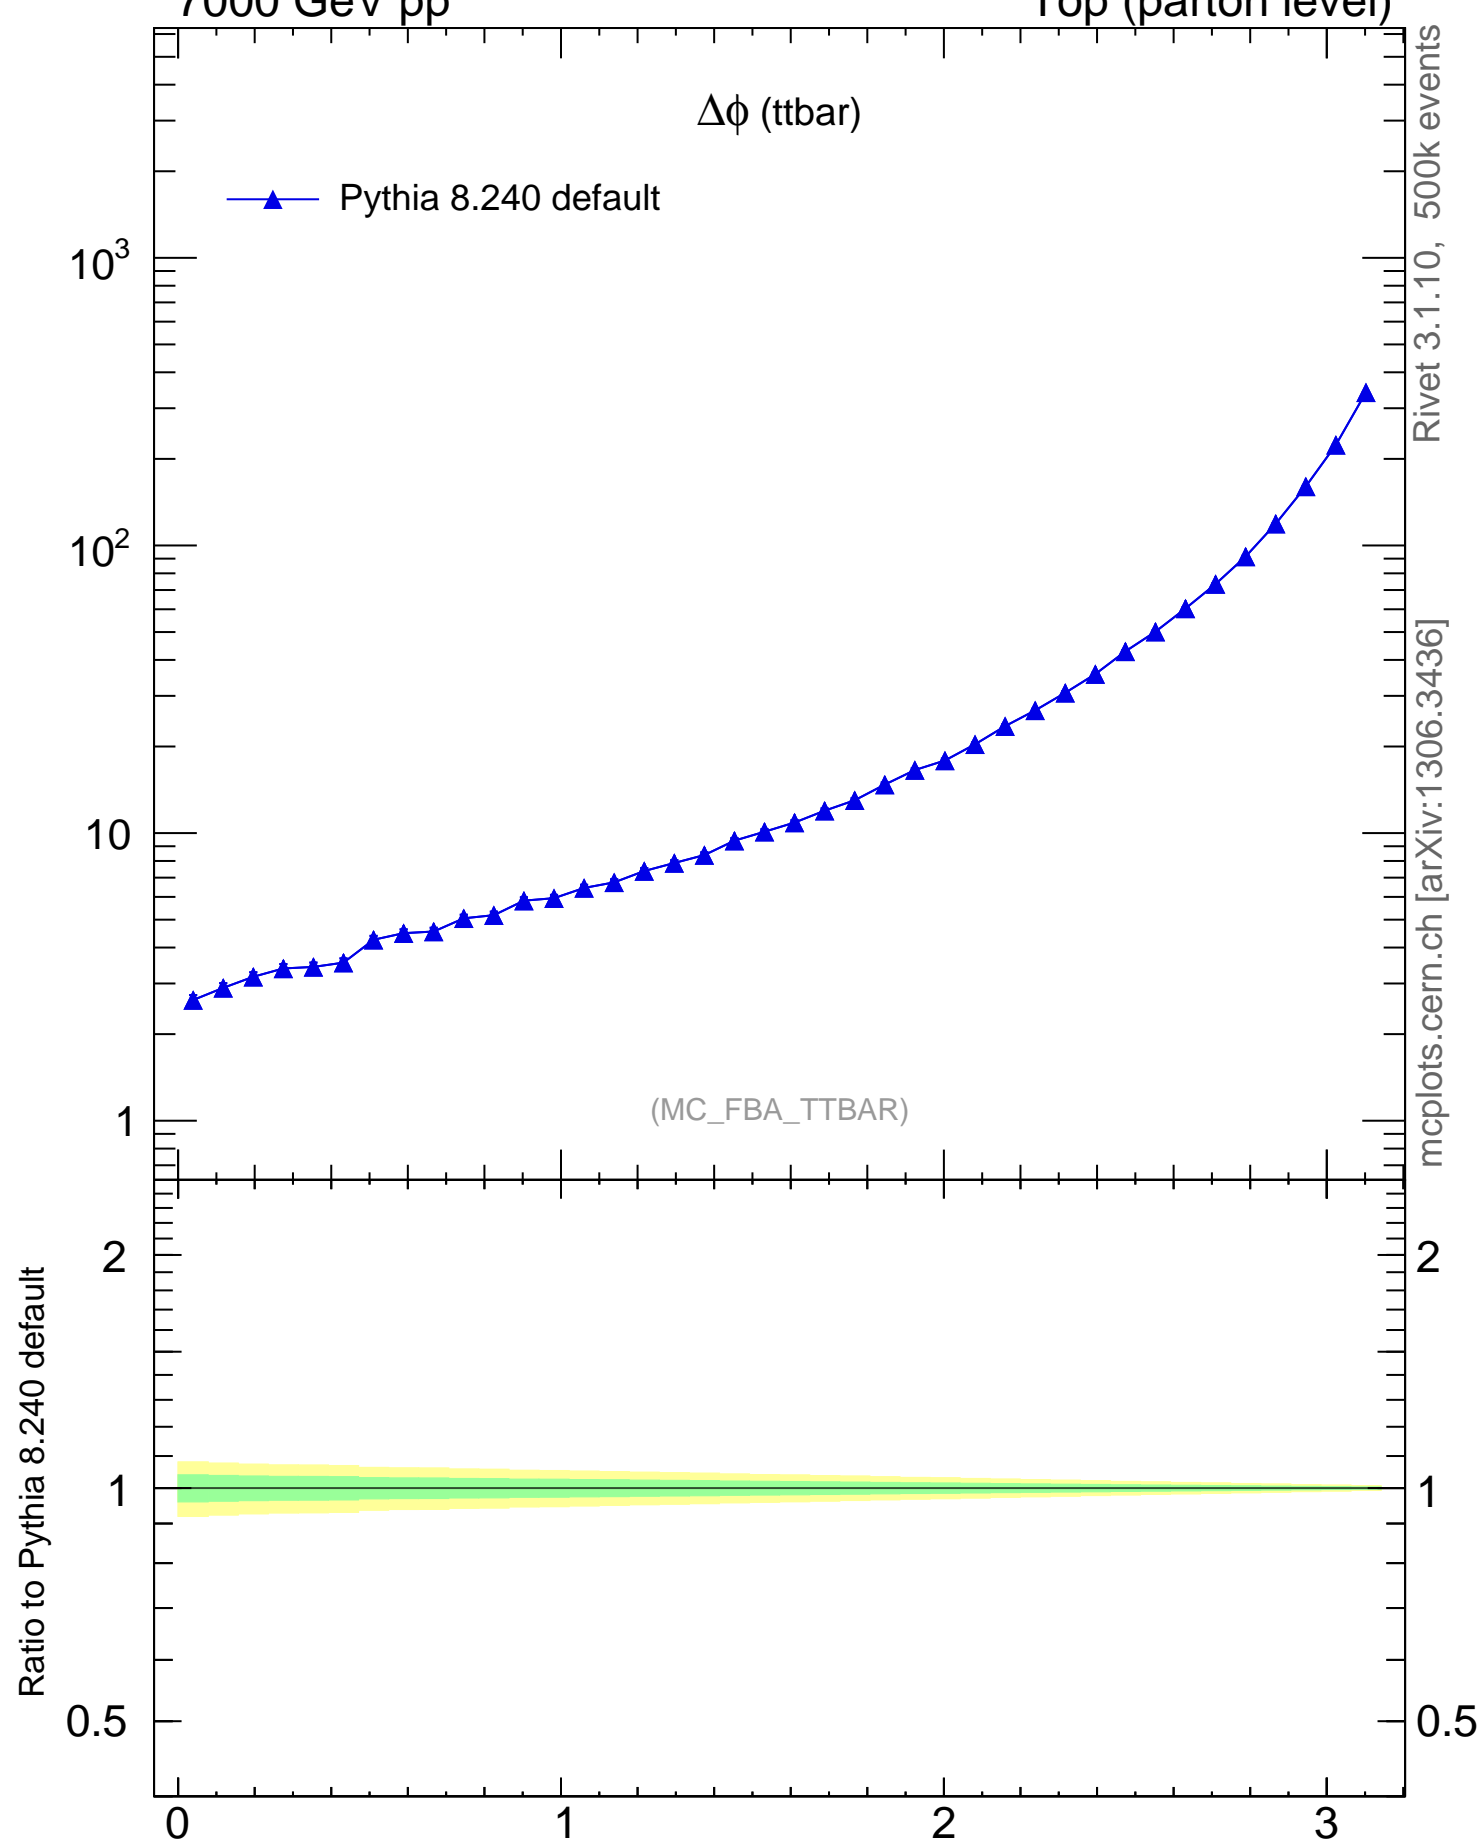

$\Delta\phi$ (ttbar)

Pythia 8.240 default

Rivet 3.1.10, 500k events

mcplots.cern.ch [arXiv:1306.3436]

(MC_FBA_TTBAR)

Ratio to Pythia 8.240 default

mcplots.cern.ch [arXiv:1306.3436]