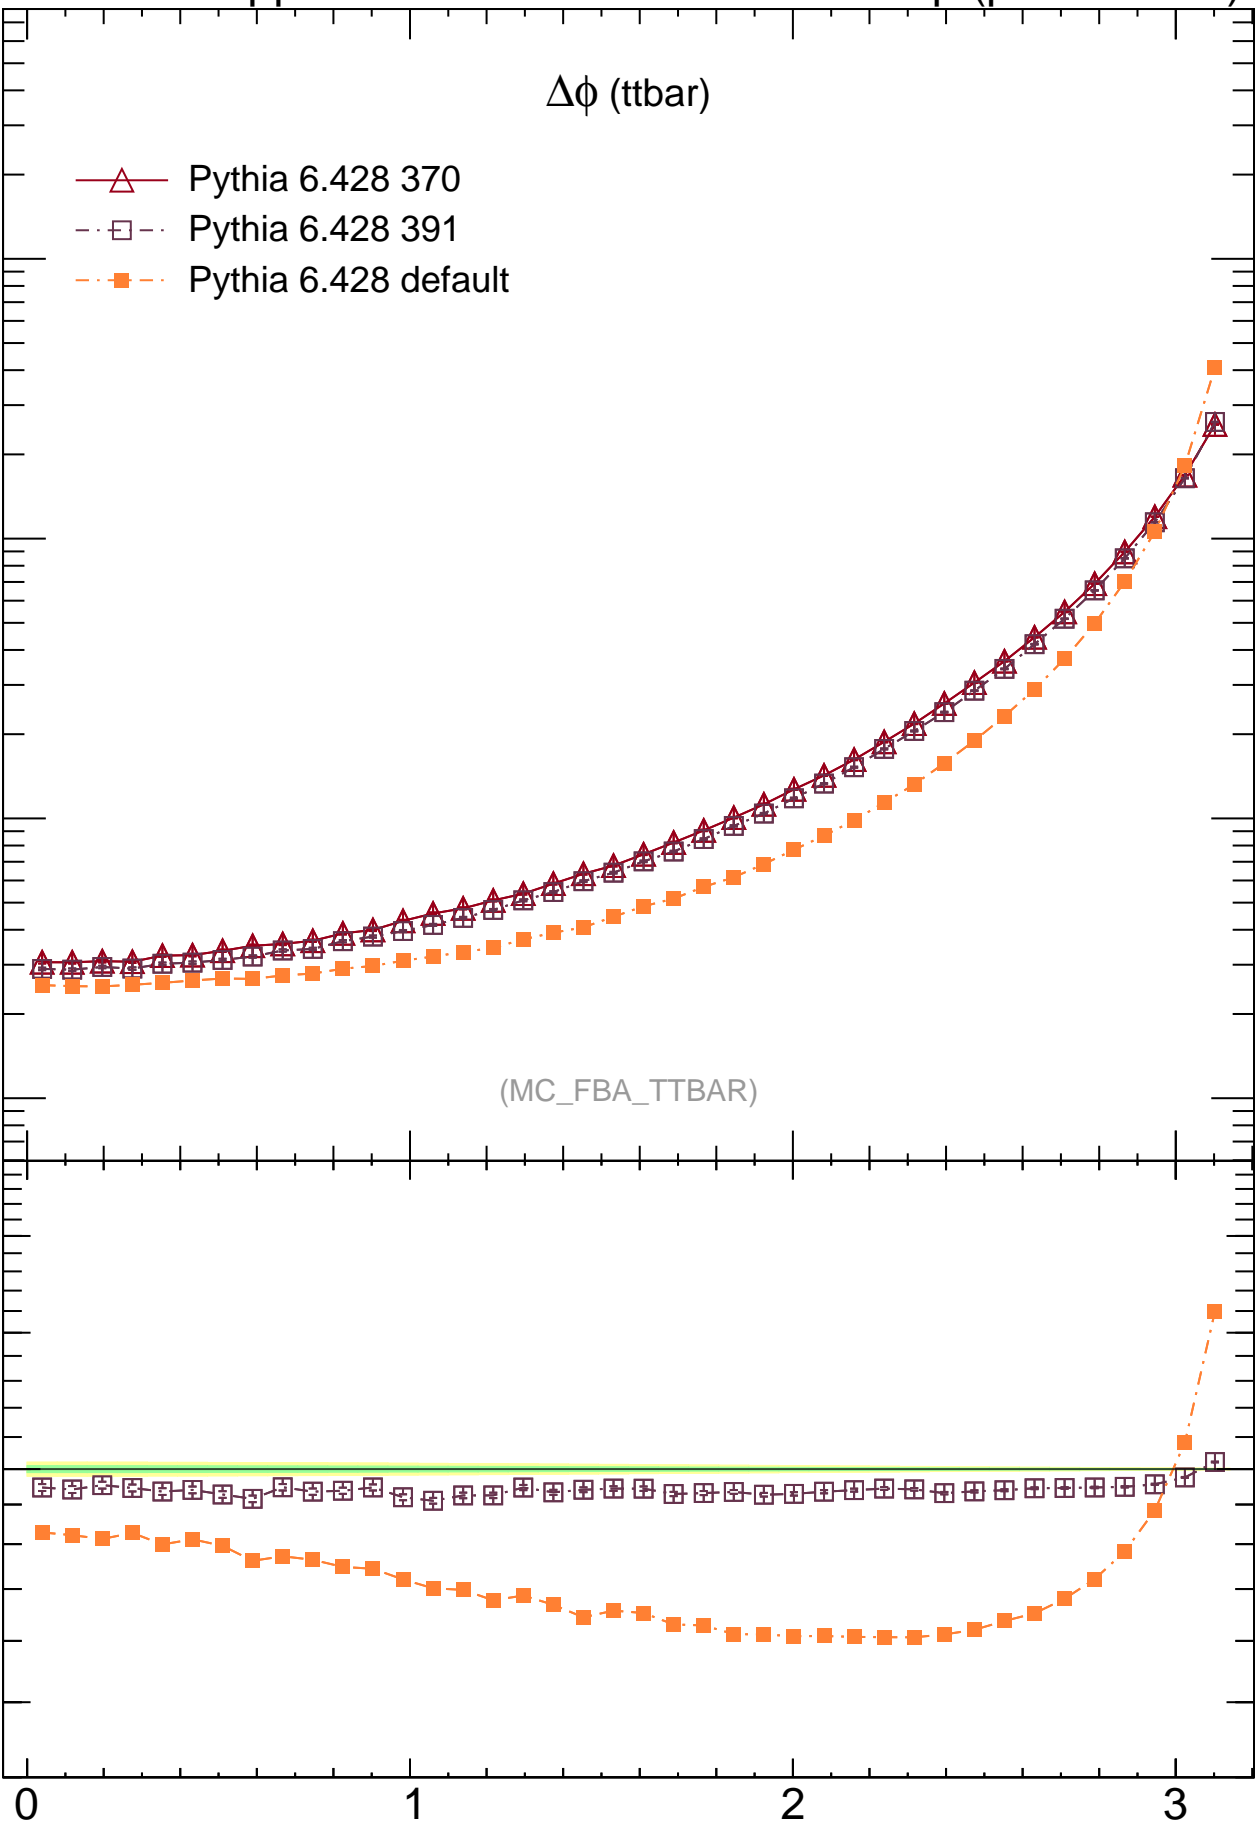

7000 GeV pp

Top (parton level)

$\Delta\phi$  (ttbar)

- Pythia 6.428 370
- Pythia 6.428 391
- Pythia 6.428 default

10<sup>3</sup>  
10<sup>2</sup>  
10  
1  
2  
1  
0.5

Rivet 3.1.10, ≥ 3.4M events  
mcplots.cern.ch [arXiv:1306.3436]

Ratio to Pythia 6.428 370

2  
1  
0.5