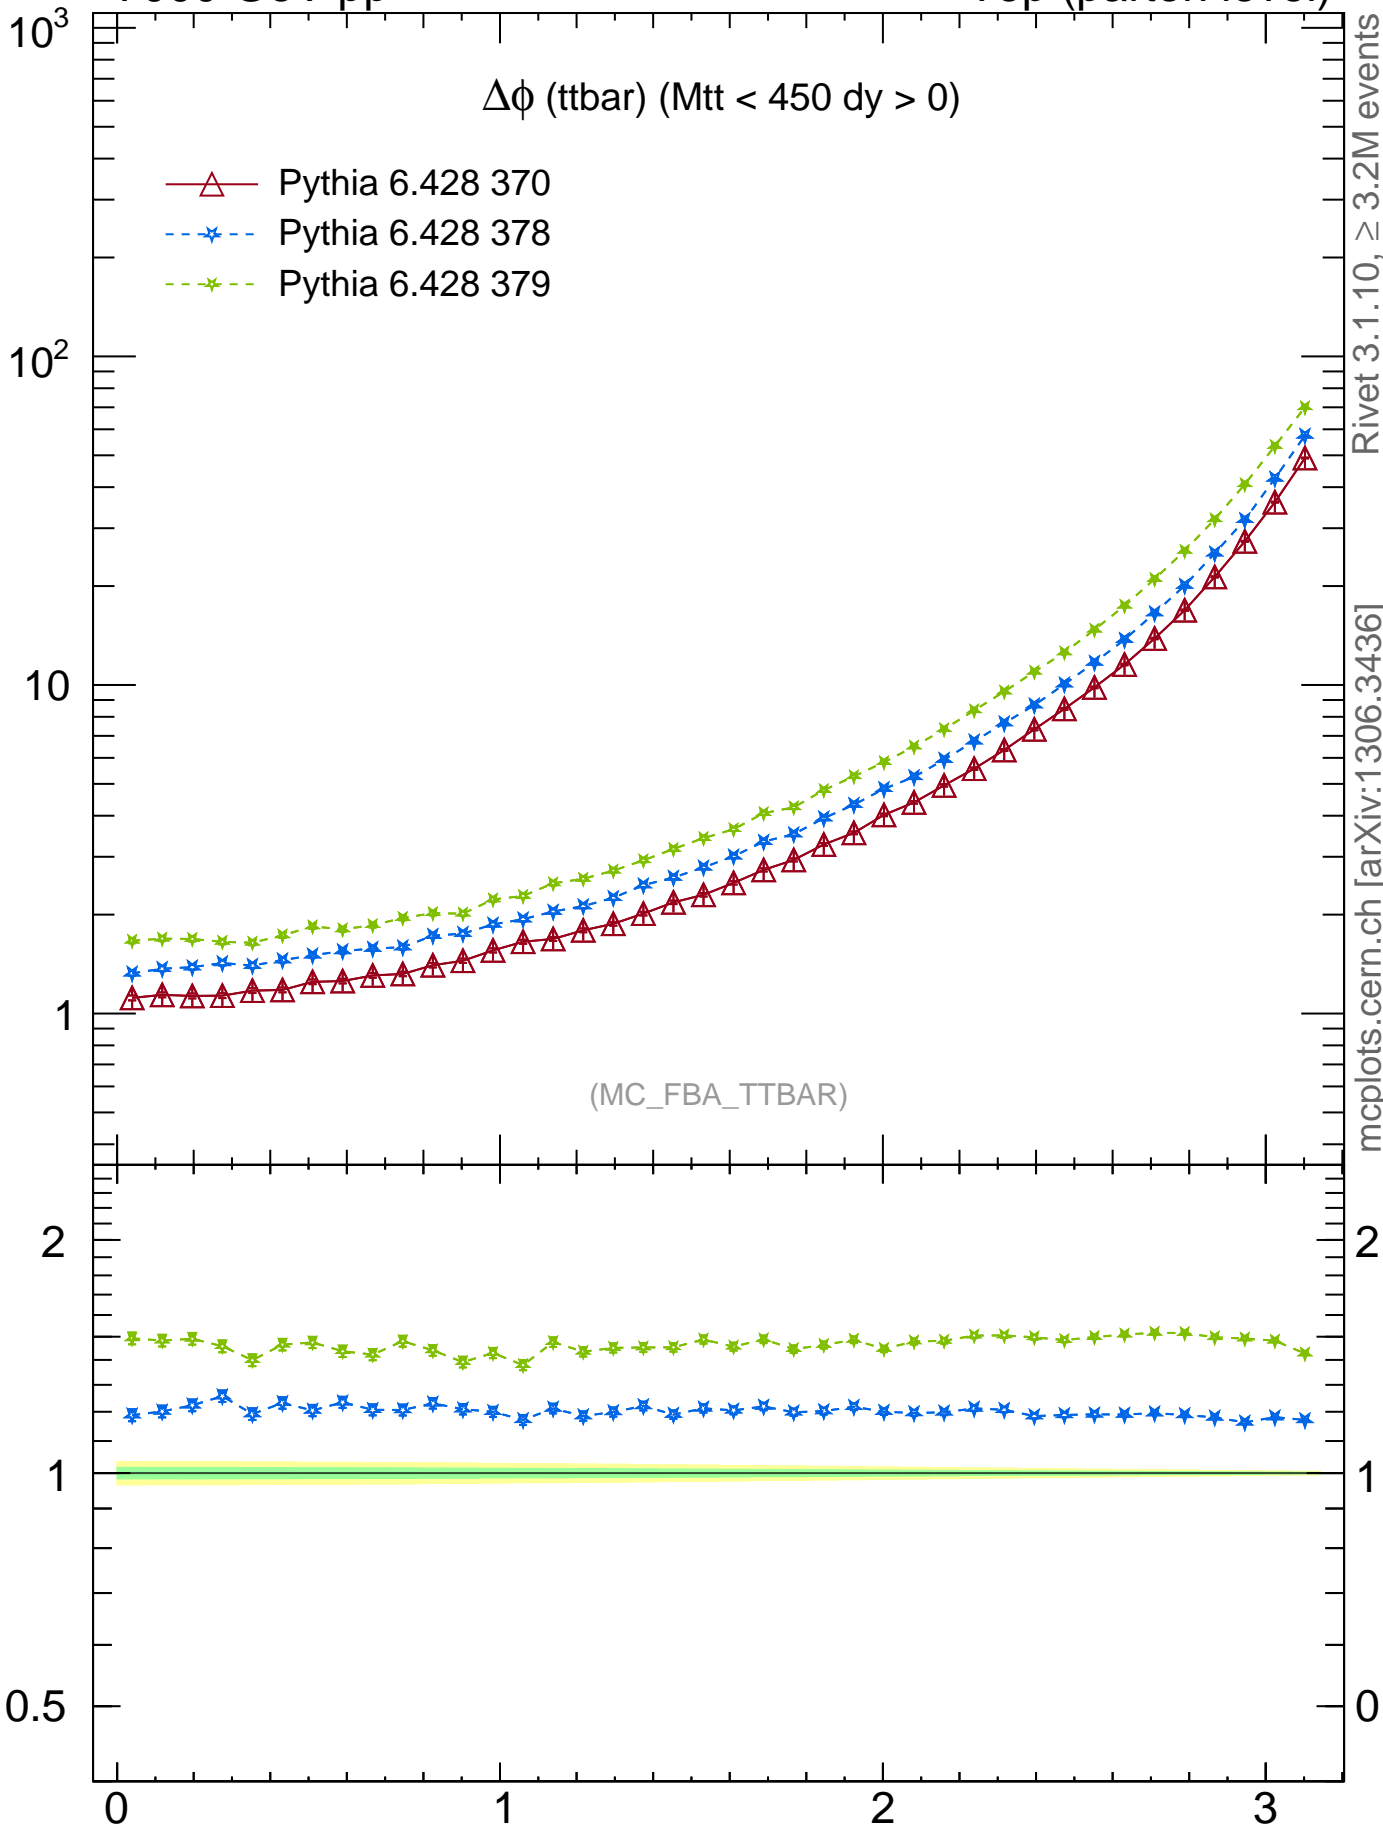

7000 GeV pp

Top (parton level)

$\Delta\phi$ (ttbar) (Mtt < 450 dy > 0)

- Pythia 6.428 370
- Pythia 6.428 378
- Pythia 6.428 379

mcplots.cern.ch [arXiv:1306.3436]

Rivet 3.1.10, $\geq 3.2M$ events