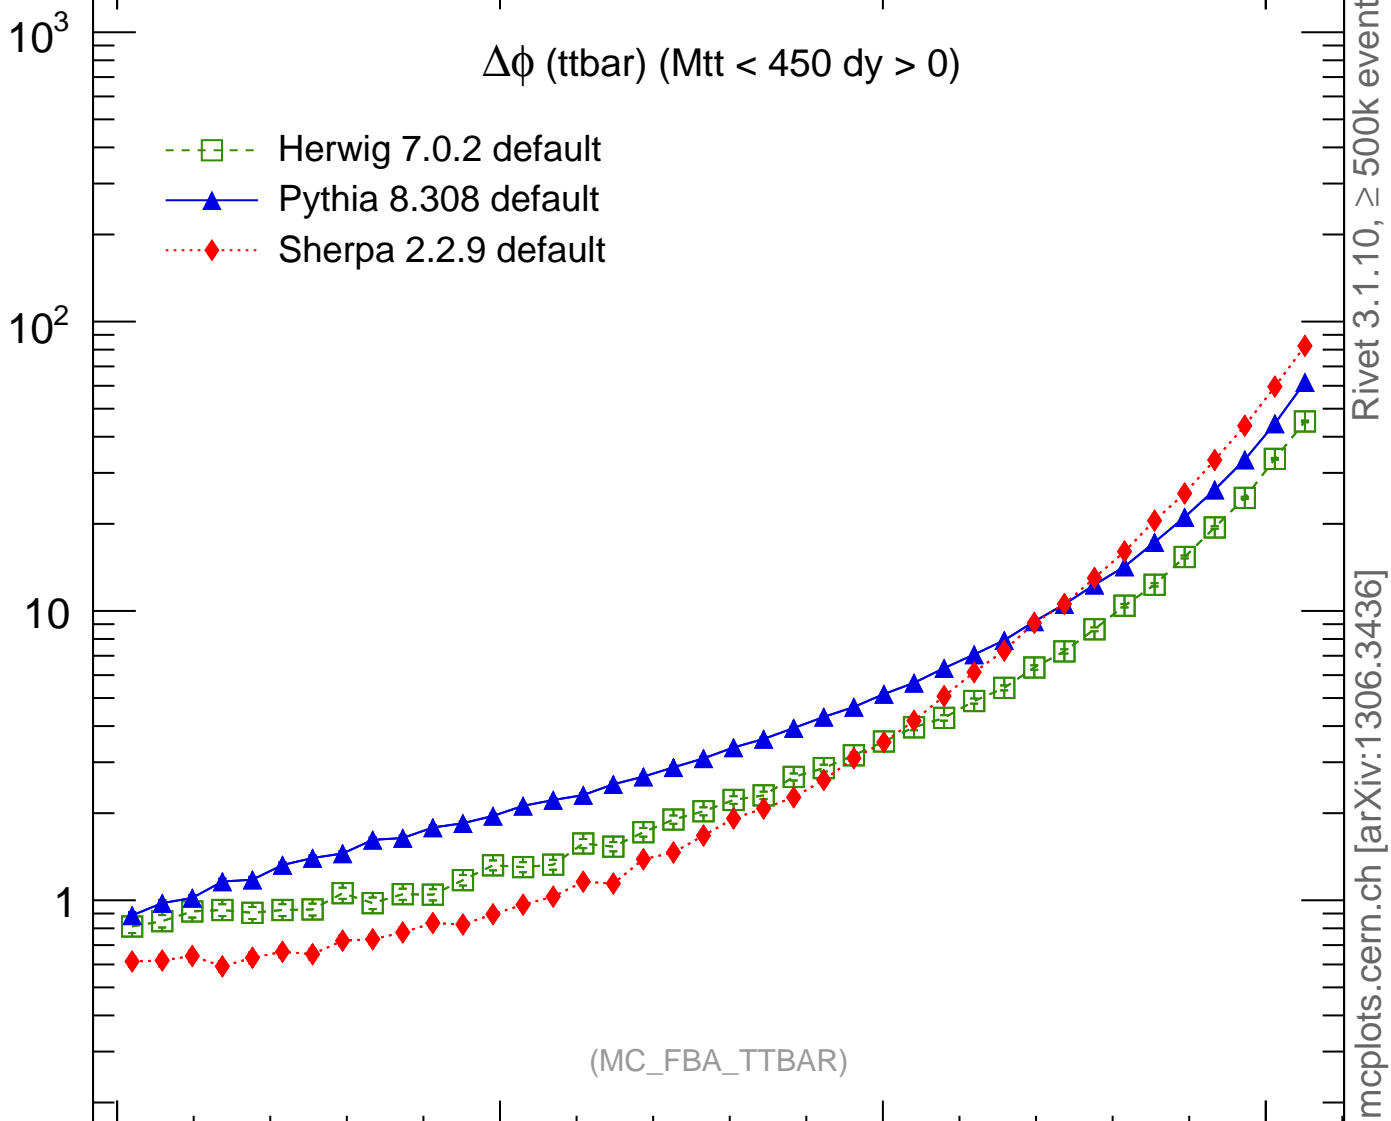

7000 GeV pp

Top (parton level)

$\Delta\phi$ (ttbar) (Mtt < 450 dy > 0)

- Herwig 7.0.2 default
- Pythia 8.308 default
- Sherpa 2.2.9 default

Rivet 3.1.10, $\geq 500k$ events
mcplots.cern.ch [arXiv:1306.3436]

(MC_FBA_TTBAR)

Ratio to Herwig 7.0.2 default