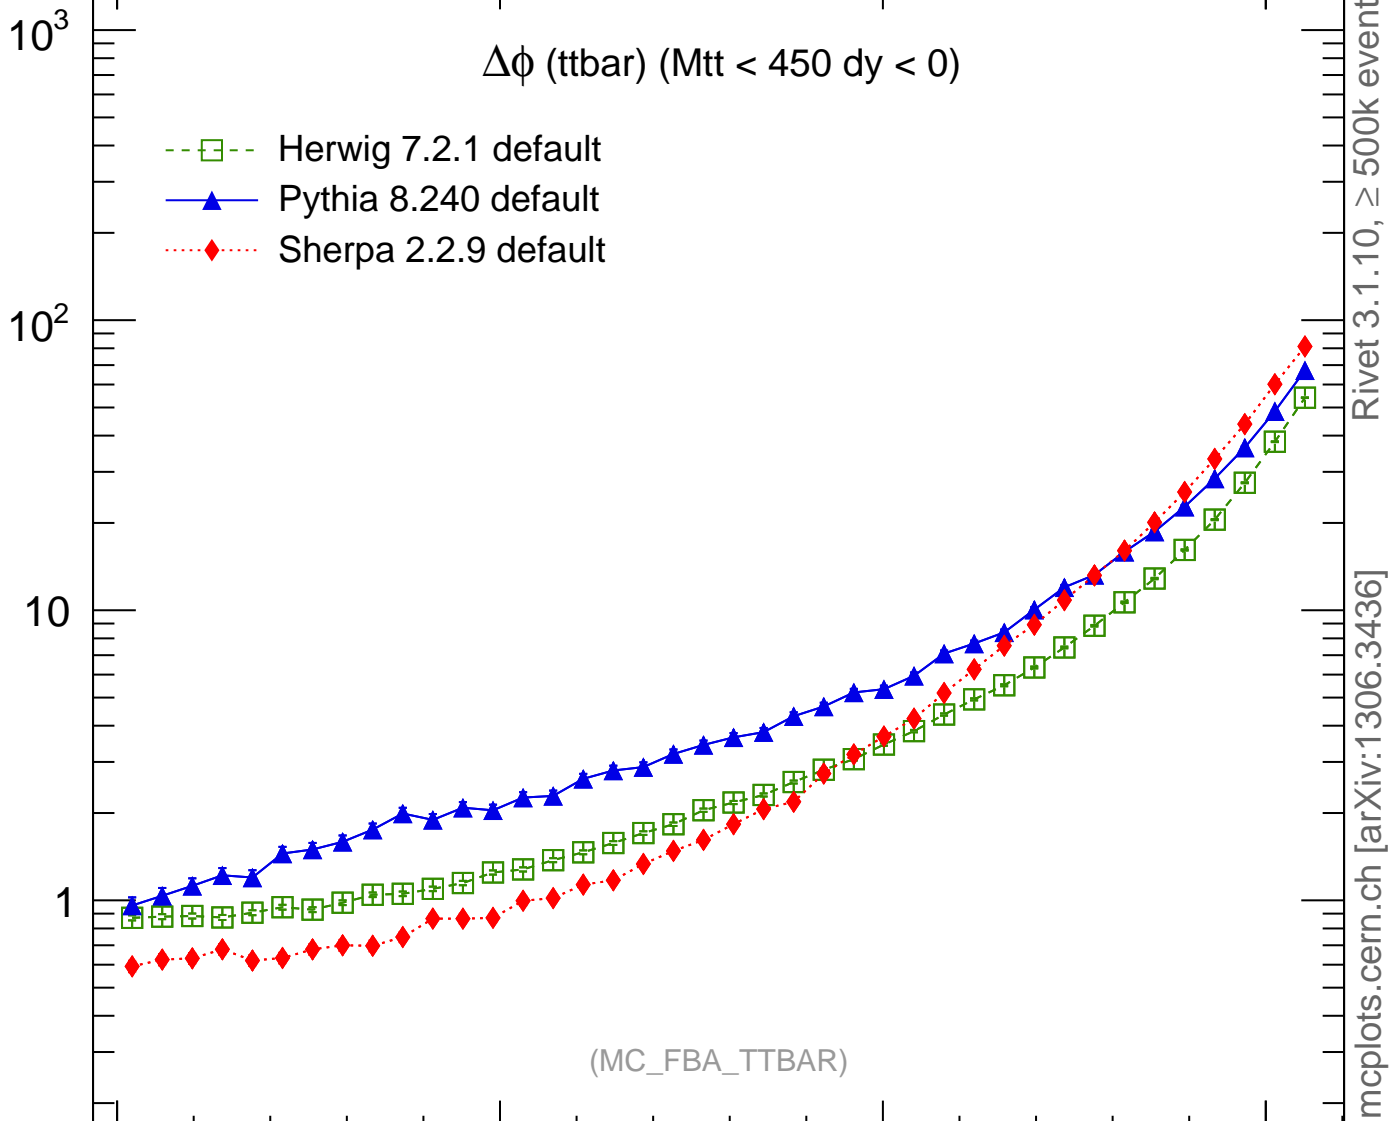

7000 GeV pp

Top (parton level)

$\Delta\phi$  (ttbar) (Mtt < 450 dy < 0)

- Herwig 7.2.1 default
- Pythia 8.240 default
- Sherpa 2.2.9 default

Rivet 3.1.10,  $\geq 500k$  events  
mcplots.cern.ch [arXiv:1306.3436]

(MC\_FBA\_TTBAR)

Ratio to Herwig 7.2.1 default