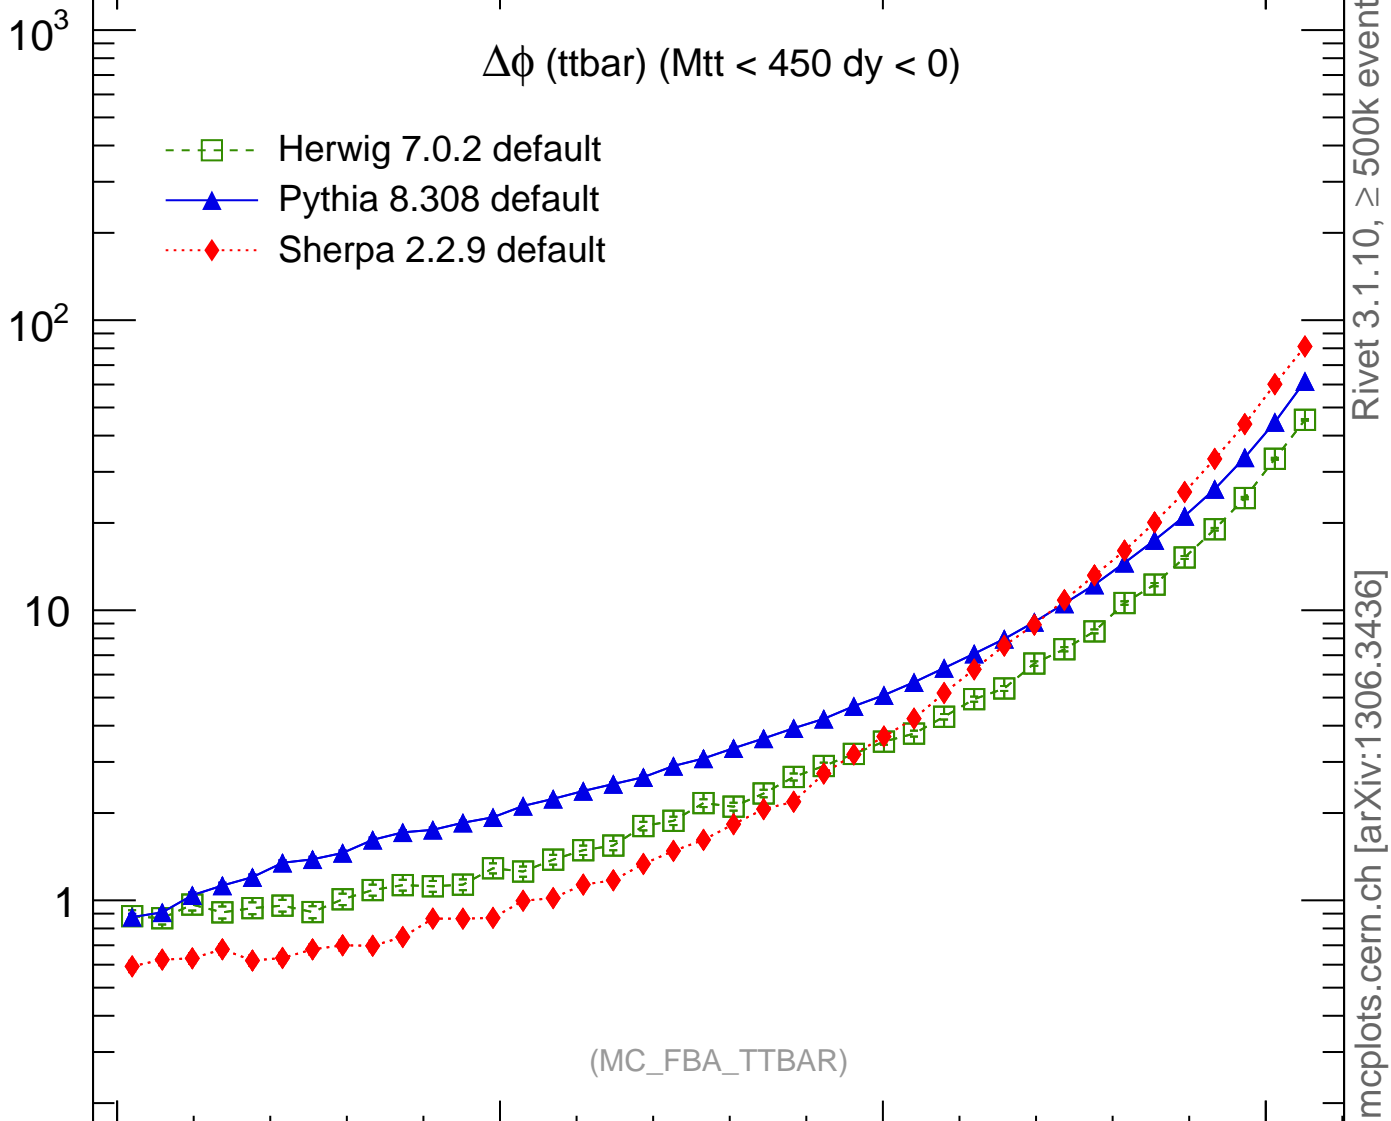

7000 GeV pp

Top (parton level)

$\Delta\phi$  (ttbar) (Mtt < 450 dy < 0)

- Herwig 7.0.2 default
- Pythia 8.308 default
- Sherpa 2.2.9 default

Rivet 3.1.10,  $\geq 500k$  events  
mcplots.cern.ch [arXiv:1306.3436]

(MC\_FBA\_TTBAR)

Ratio to Herwig 7.0.2 default