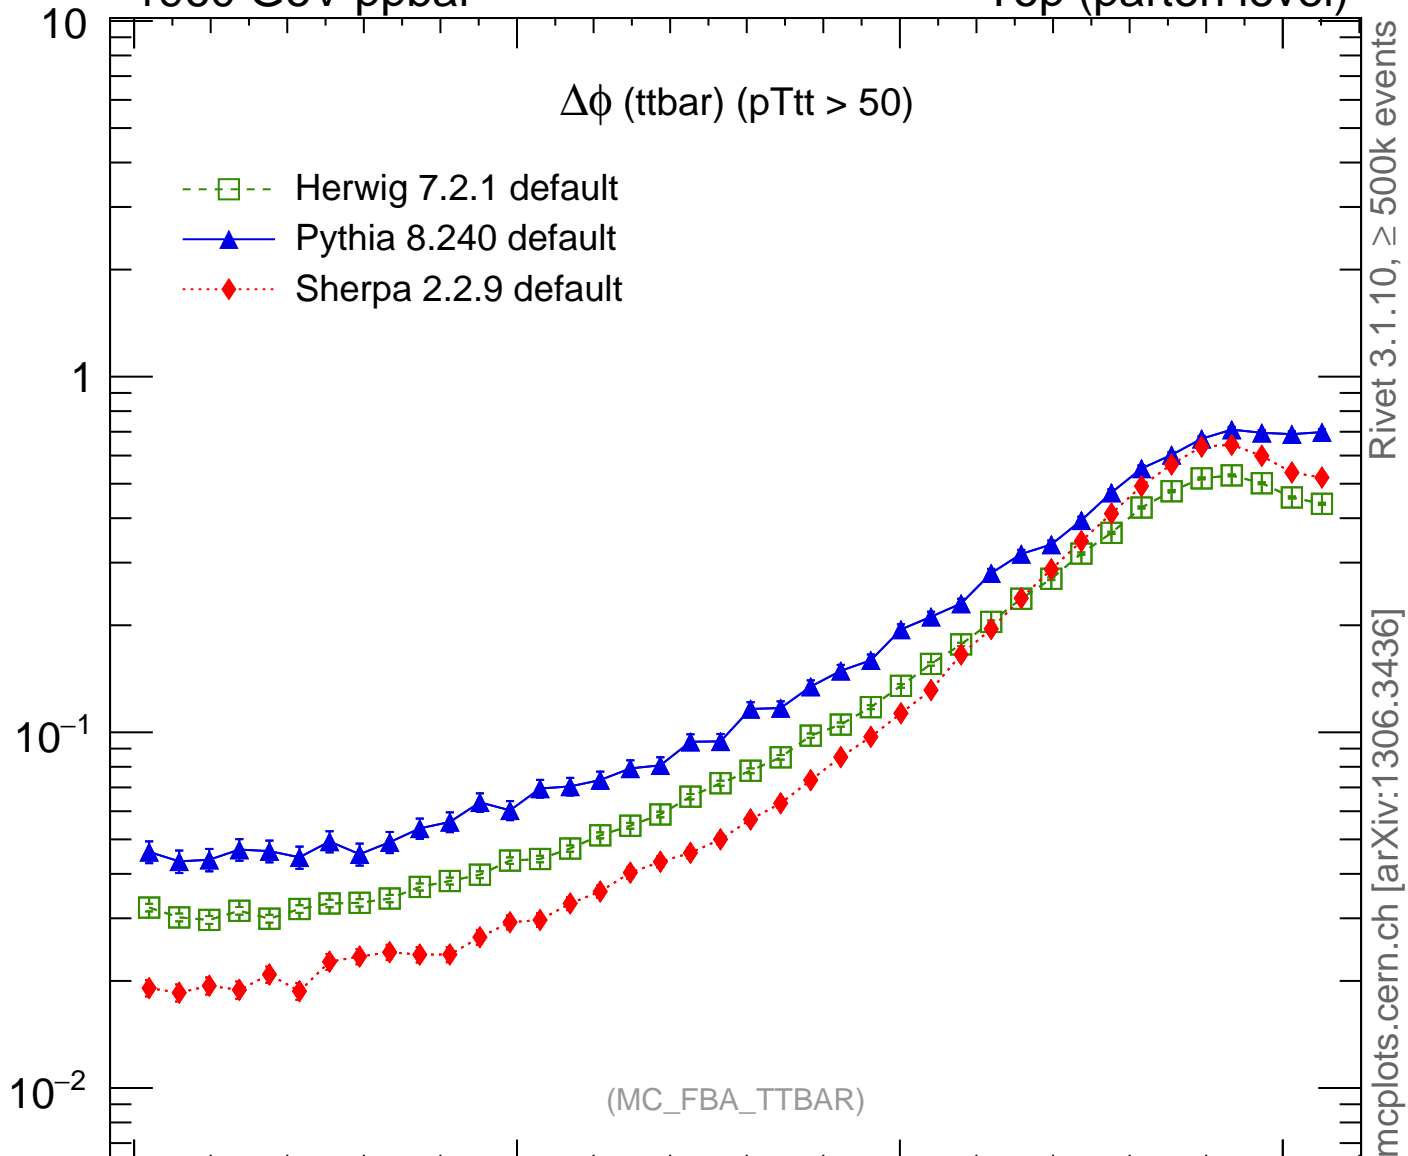

1960 GeV ppbar

Top (parton level)

 $\Delta\phi$  (ttbar) (pTtt > 50)

- Herwig 7.2.1 default
- Pythia 8.240 default
- Sherpa 2.2.9 default

(MC\_FBA\_TTBAR)

Ratio to Herwig 7.2.1 default