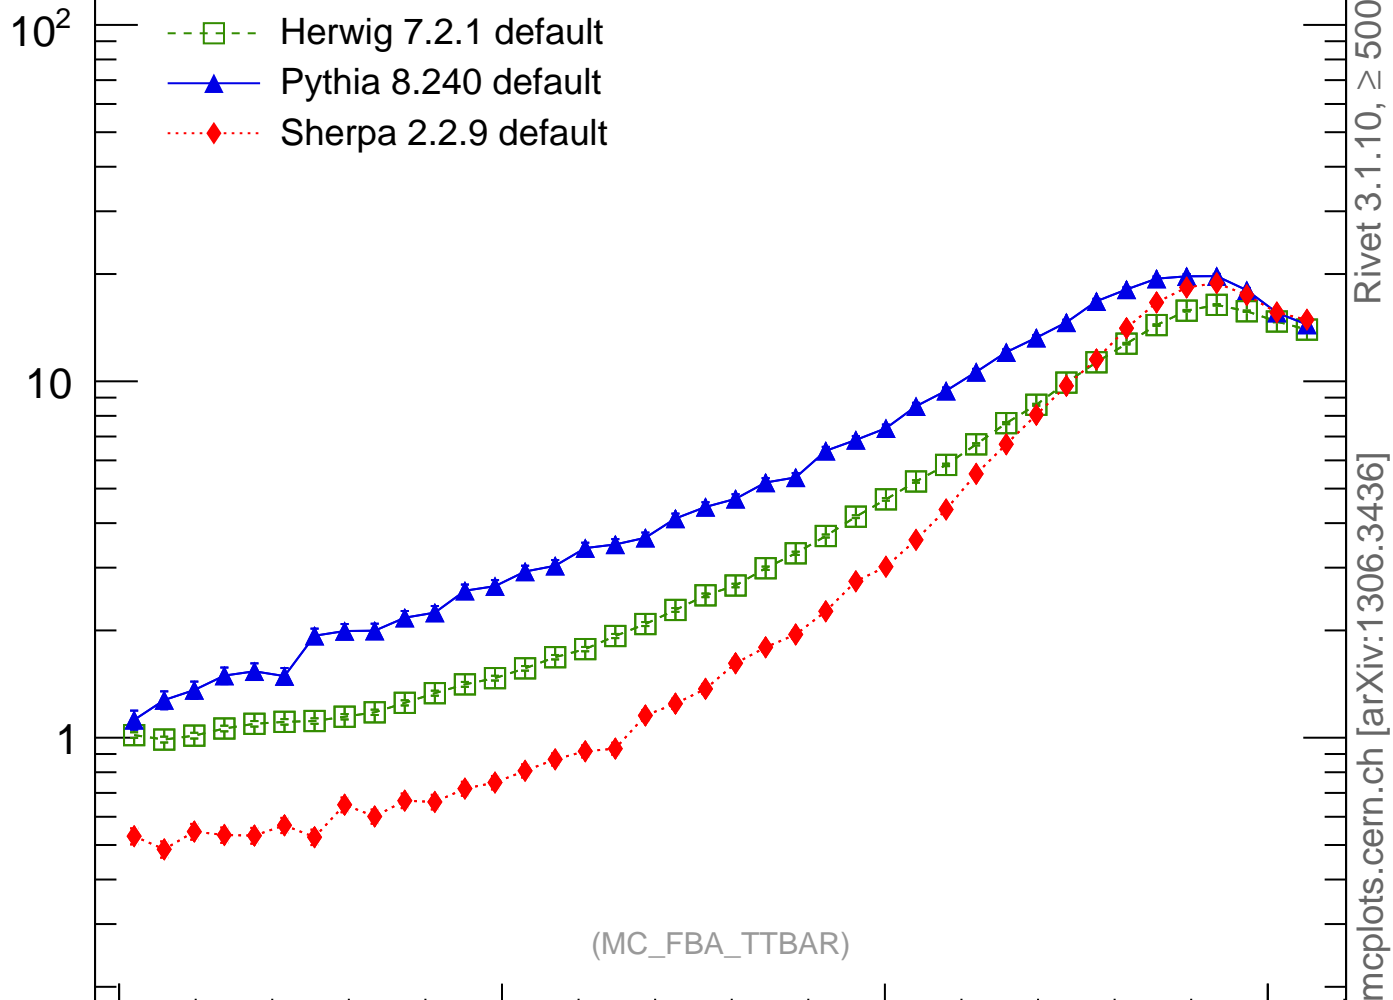

$\Delta\phi$ (ttbar) ($p_{Tt} > 50$ dy > 0)

- Herwig 7.2.1 default
- ▲ Pythia 8.240 default
- - - ◆ Sherpa 2.2.9 default

(MC_FBA_TTBAR)

Ratio to Herwig 7.2.1 default