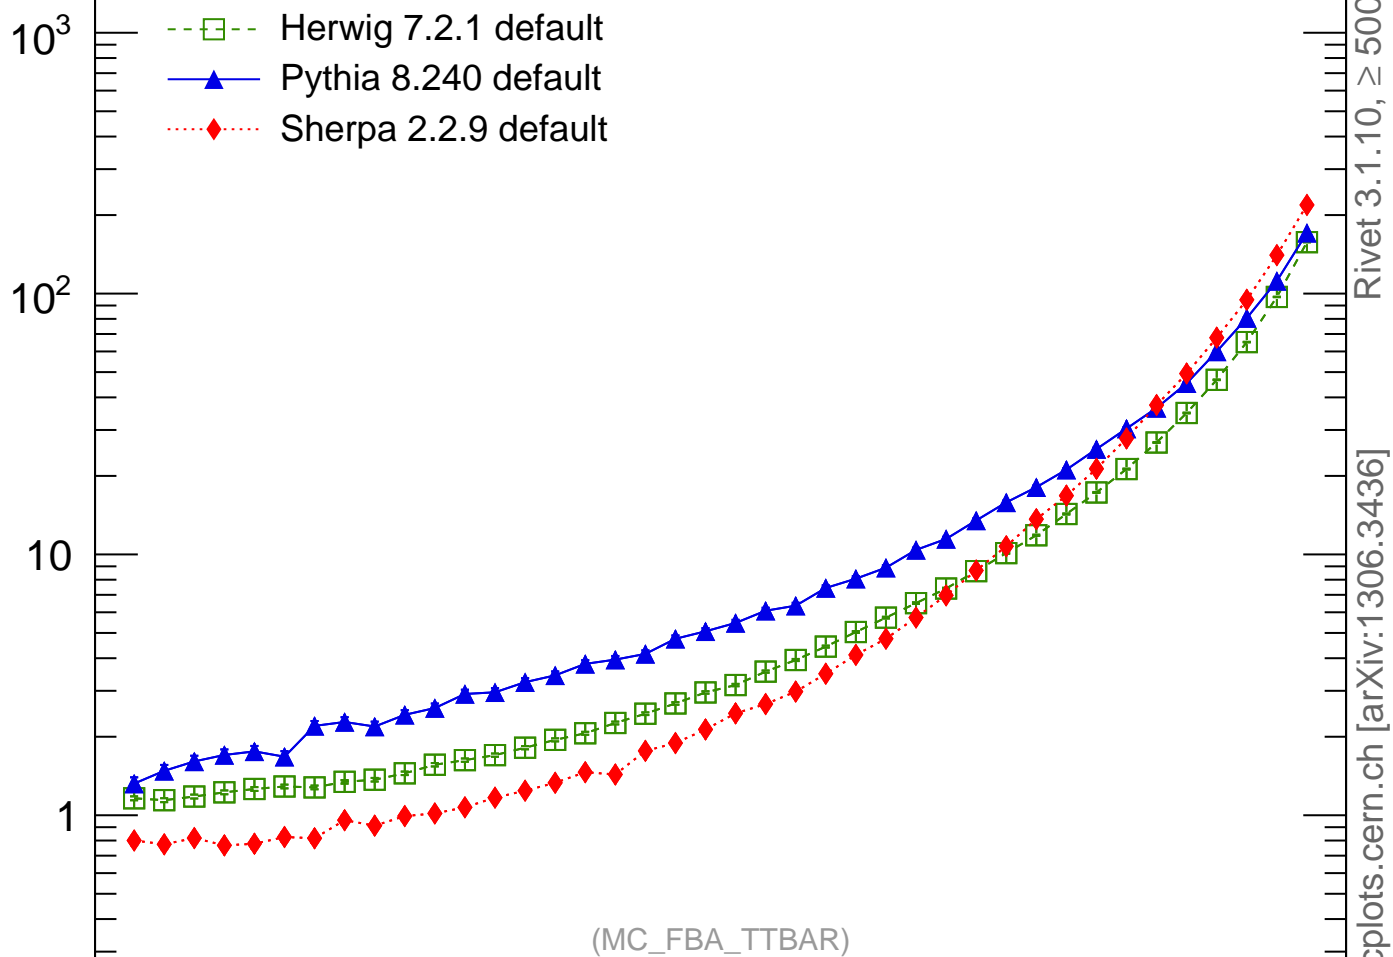

7000 GeV pp

Top (parton level)

 $\Delta\phi$  (ttbar) ( $d\gamma > 0$ )

- + Herwig 7.2.1 default
- ▲ Pythia 8.240 default
- - - ◆ Sherpa 2.2.9 default

(MC\_FBA\_TTBAR)

Ratio to Herwig 7.2.1 default