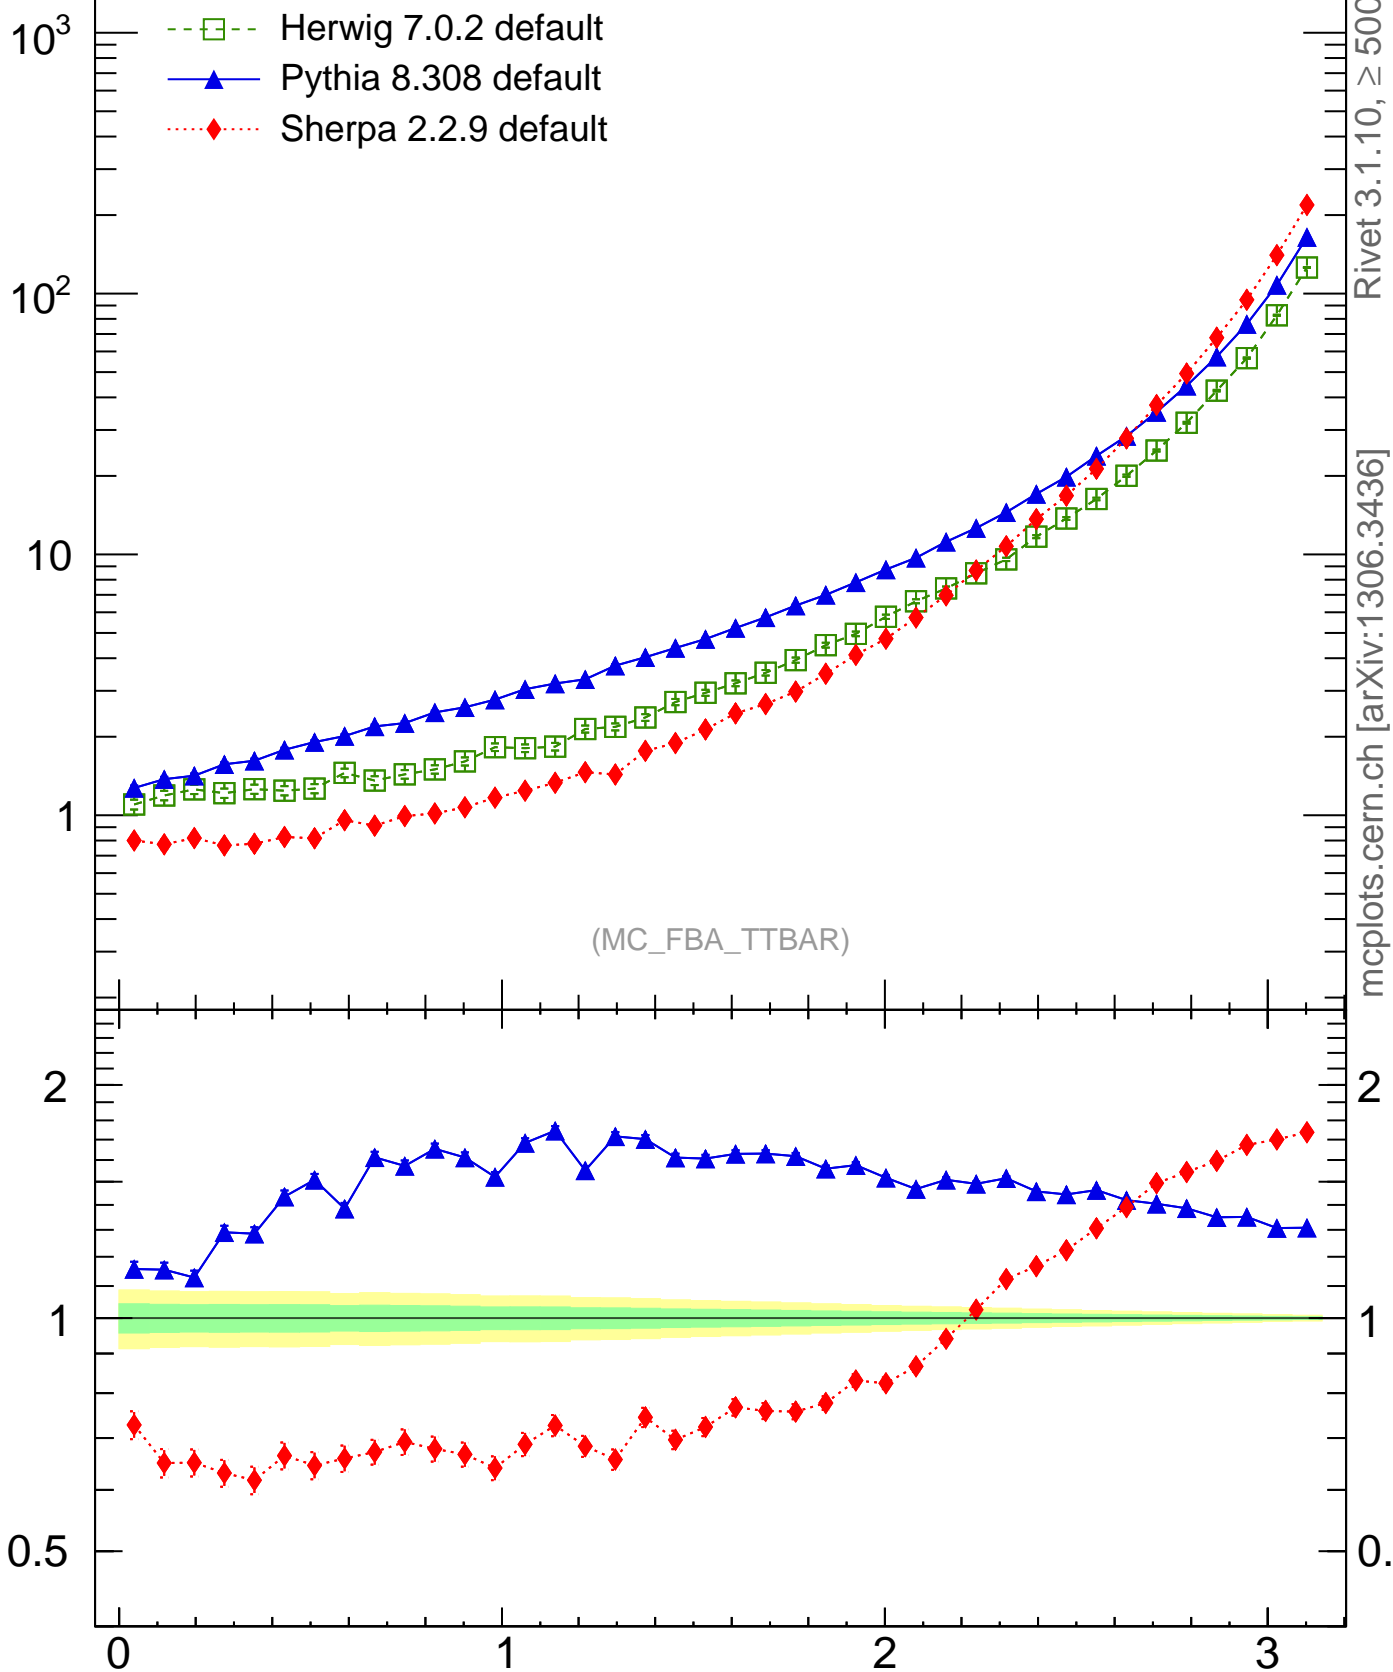

7000 GeV pp

Top (parton level)

 $\Delta\phi$ (ttbar) ($d\gamma > 0$)

- Herwig 7.0.2 default
- ▲ Pythia 8.308 default
- ◆ Sherpa 2.2.9 default

Ratio to Herwig 7.0.2 default

Ratio to Herwig 7.0.2 default