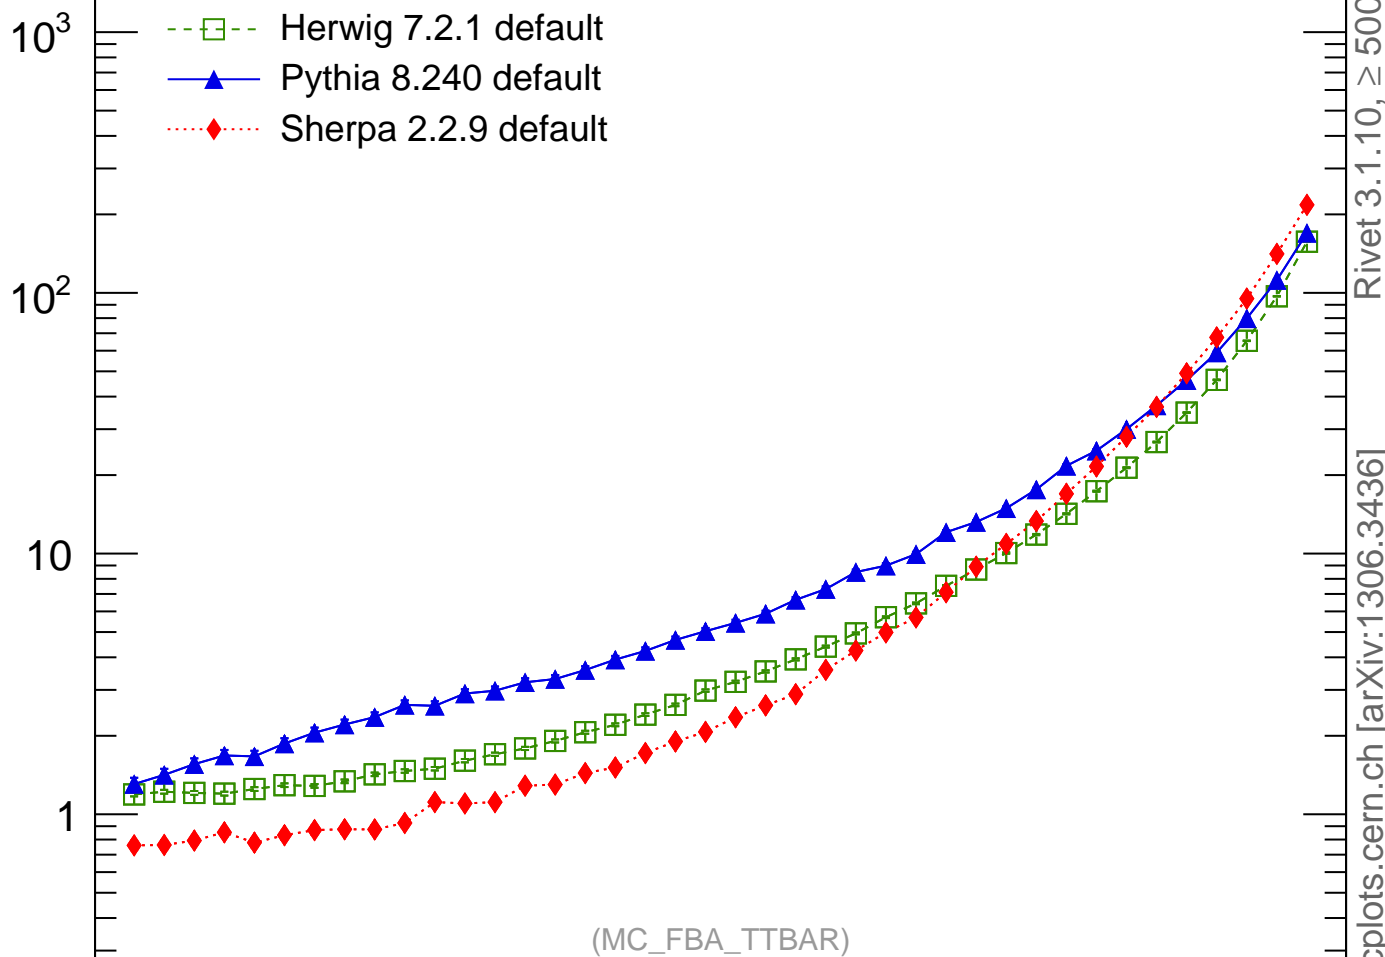

7000 GeV pp

Top (parton level)

 $\Delta\phi$  (ttbar) ( $d\gamma < 0$ )

- Herwig 7.2.1 default
- Pythia 8.240 default
- Sherpa 2.2.9 default

Rivet 3.1.10,  $\geq 500k$  events

mcplots.cern.ch [arXiv:1306.3436]

(MC\_FBA\_TTBAR)

Ratio to Herwig 7.2.1 default