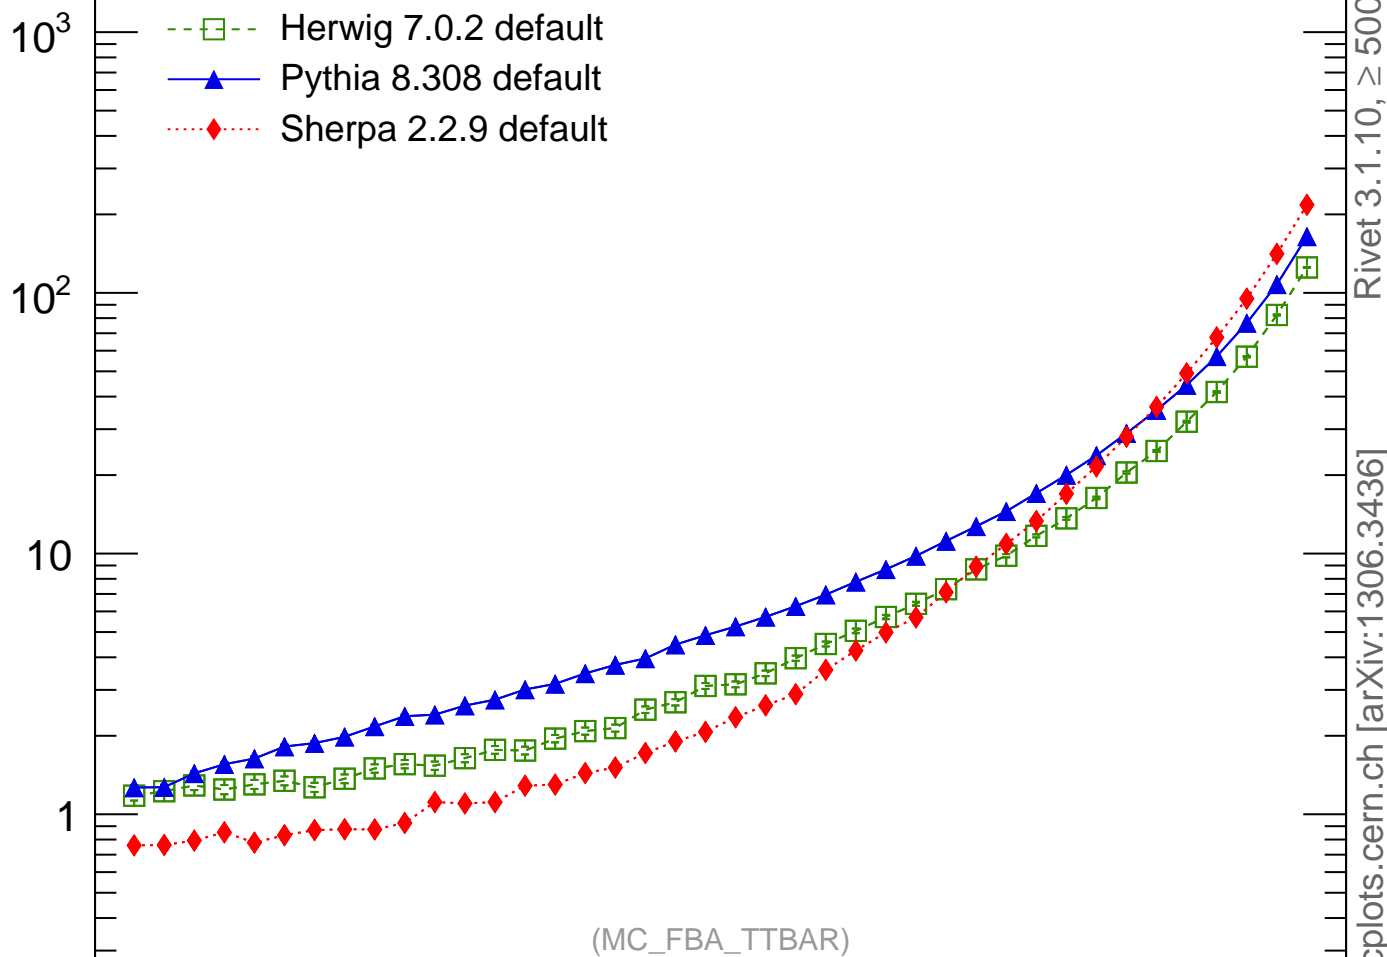

7000 GeV pp

Top (parton level)

 $\Delta\phi$  (ttbar) ( $d\gamma < 0$ )

- Herwig 7.0.2 default
- ▲-- Pythia 8.308 default
- ♦- Sherpa 2.2.9 default

(MC\_FBA\_TTBAR)

Ratio to Herwig 7.0.2 default