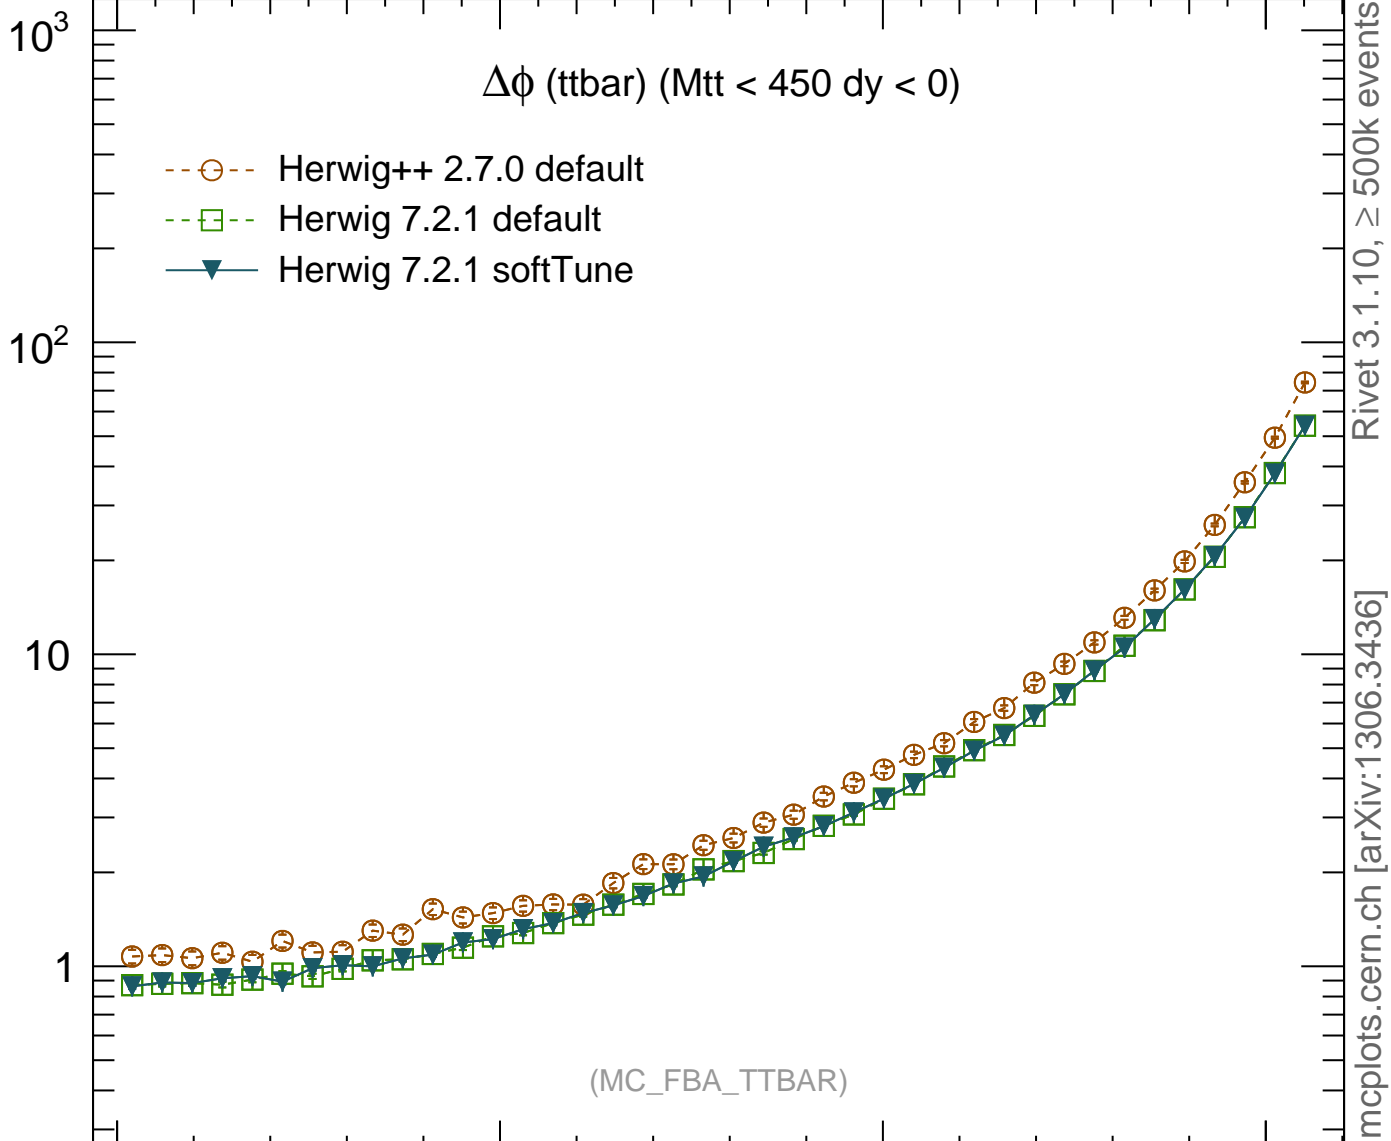

7000 GeV pp

Top (parton level)

$\Delta\phi$ (ttbar) ($M_{tt} < 450$ dy < 0)

- Herwig++ 2.7.0 default
- Herwig 7.2.1 default
- Herwig 7.2.1 softTune

Ratio to Herwig++ 2.7.0 default