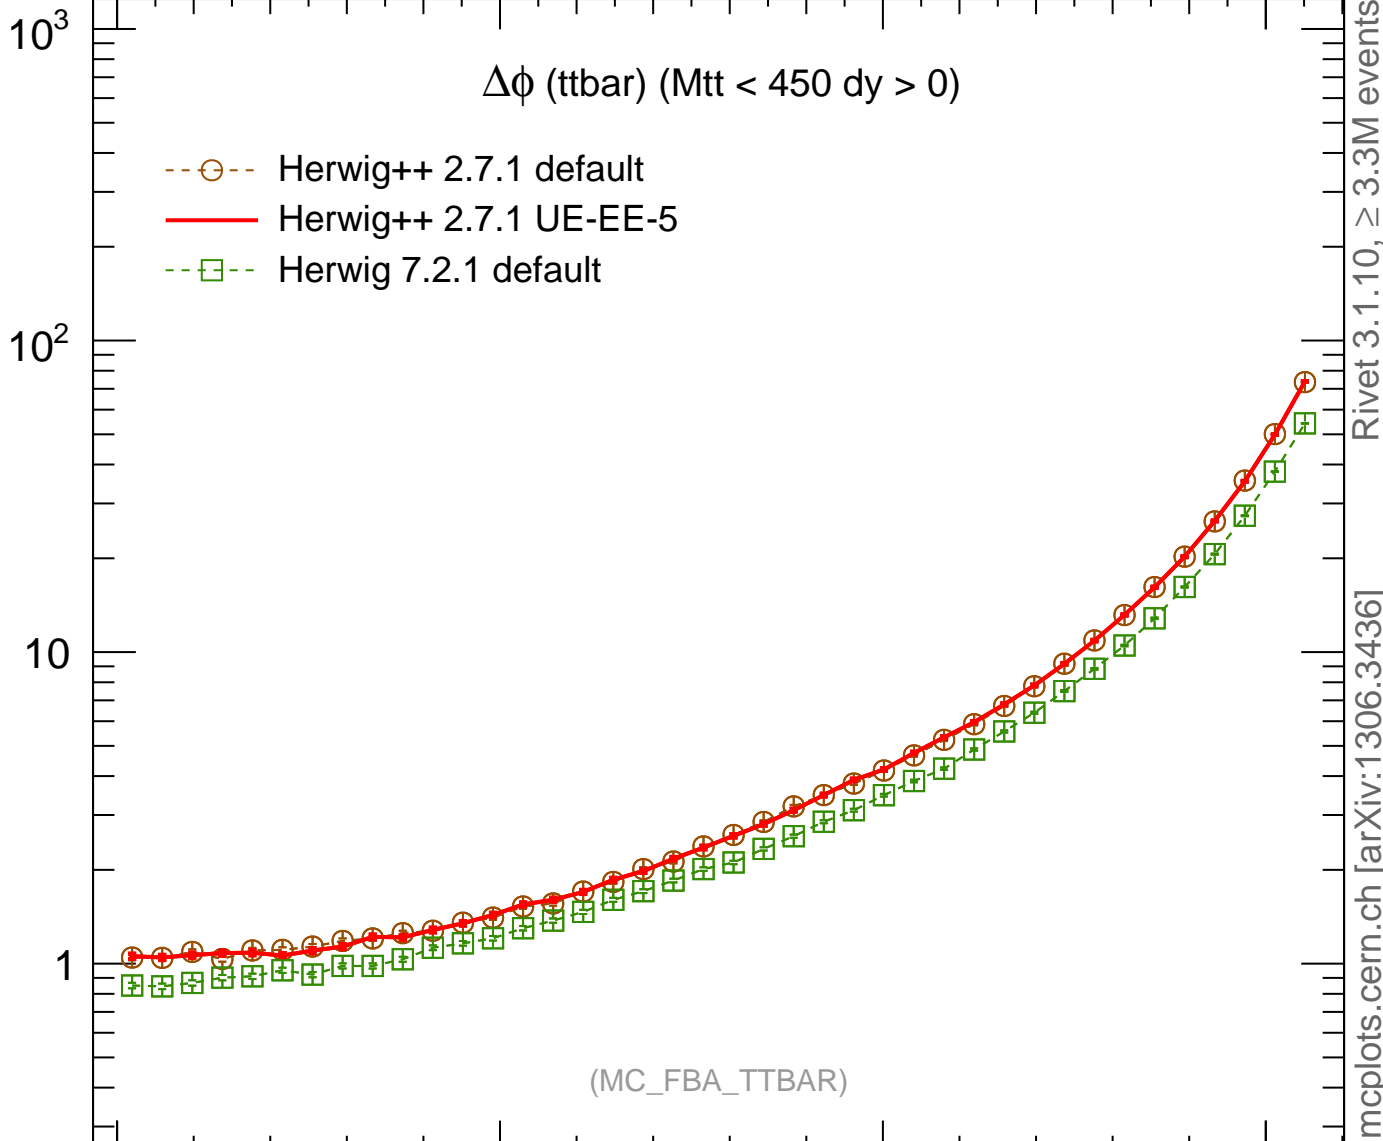

7000 GeV pp

Top (parton level)

 $\Delta\phi$ (ttbar) (Mtt < 450 dy > 0)

- Herwig++ 2.7.1 default
- Herwig++ 2.7.1 UE-EE-5
- Herwig 7.2.1 default

Ratio to Herwig++ 2.7.1 default