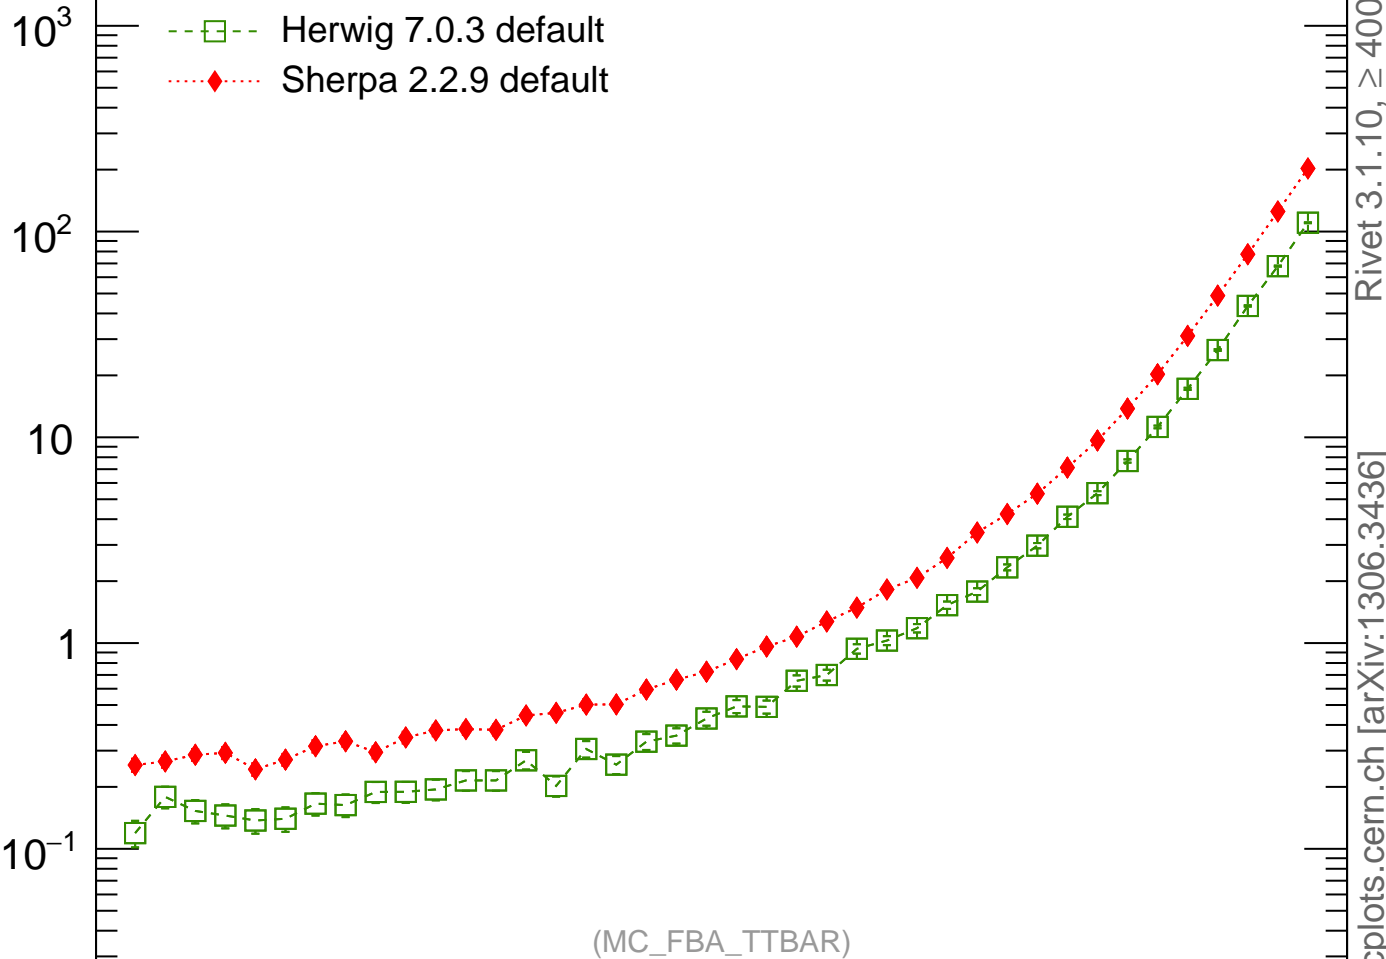

7000 GeV pp

Top (parton level)

$\Delta\phi$ (ttbar) ($p_{Tt} < 50$ $dy < 0$)

Herwig 7.0.3 default
Sherpa 2.2.9 default

Rivet 3.1.10, $\geq 400k$ events

mcplots.cern.ch [arXiv:1306.3436]

(MC_FBA_TTBAR)