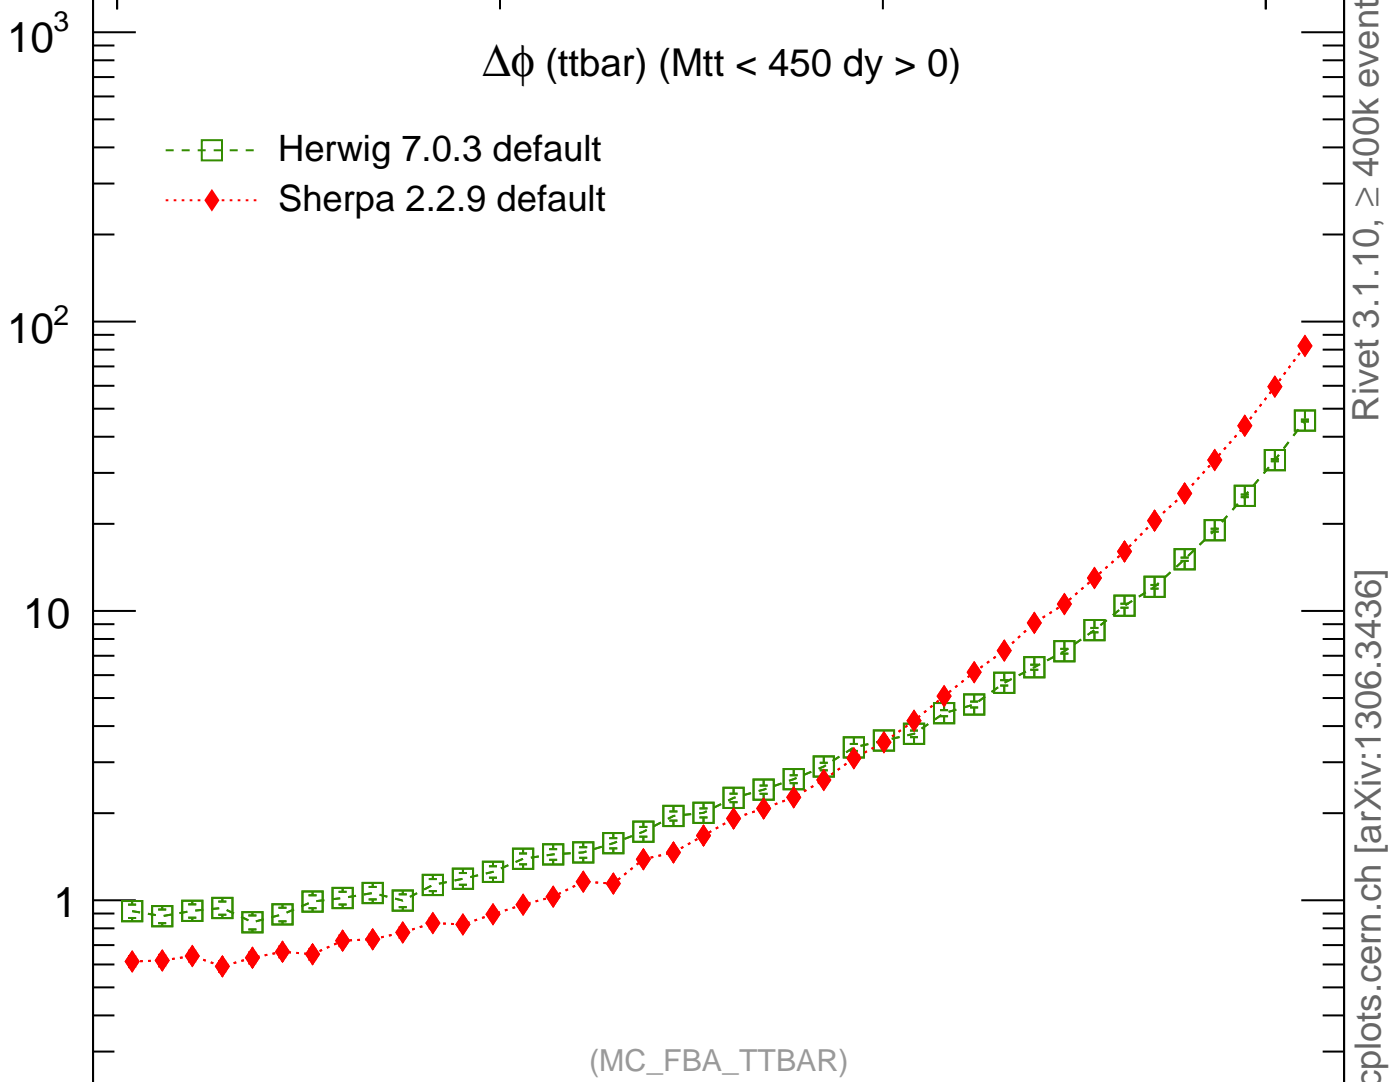

7000 GeV pp

Top (parton level)

$\Delta\phi$  (ttbar) (Mtt < 450 dy > 0)

- Herwig 7.0.3 default
- Sherpa 2.2.9 default

(MC\_FBA\_TTBAR)

Ratio to Herwig 7.0.3 default