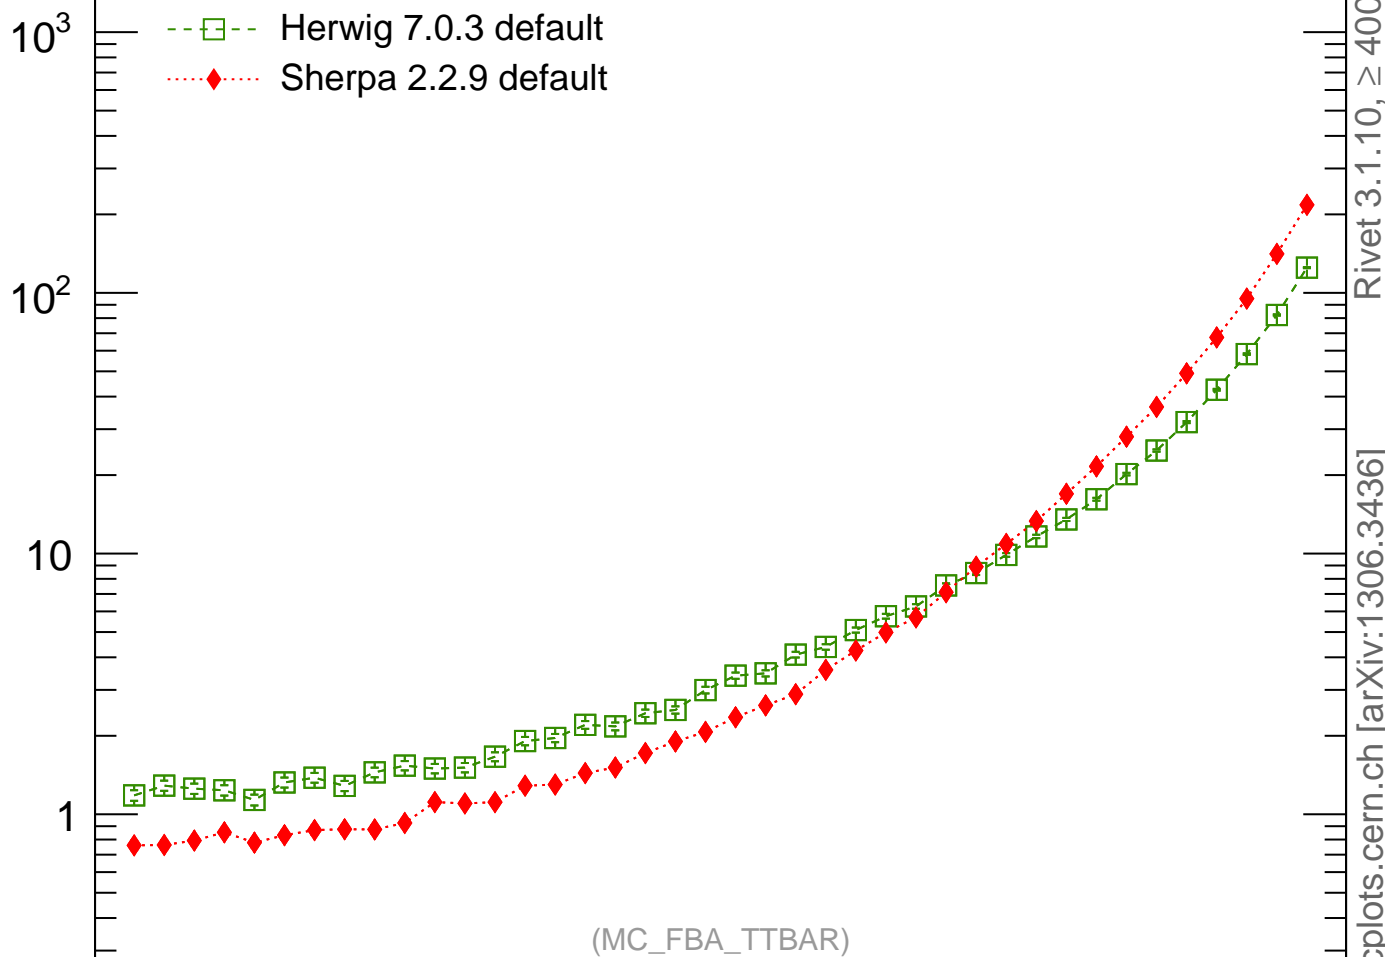

7000 GeV pp

Top (parton level)

$\Delta\phi$ (ttbar) ($d\gamma < 0$)

--□-- Herwig 7.0.3 default
-.-◇-.- Sherpa 2.2.9 default

(MC_FBA_TTBAR)

Ratio to Herwig 7.0.3 default