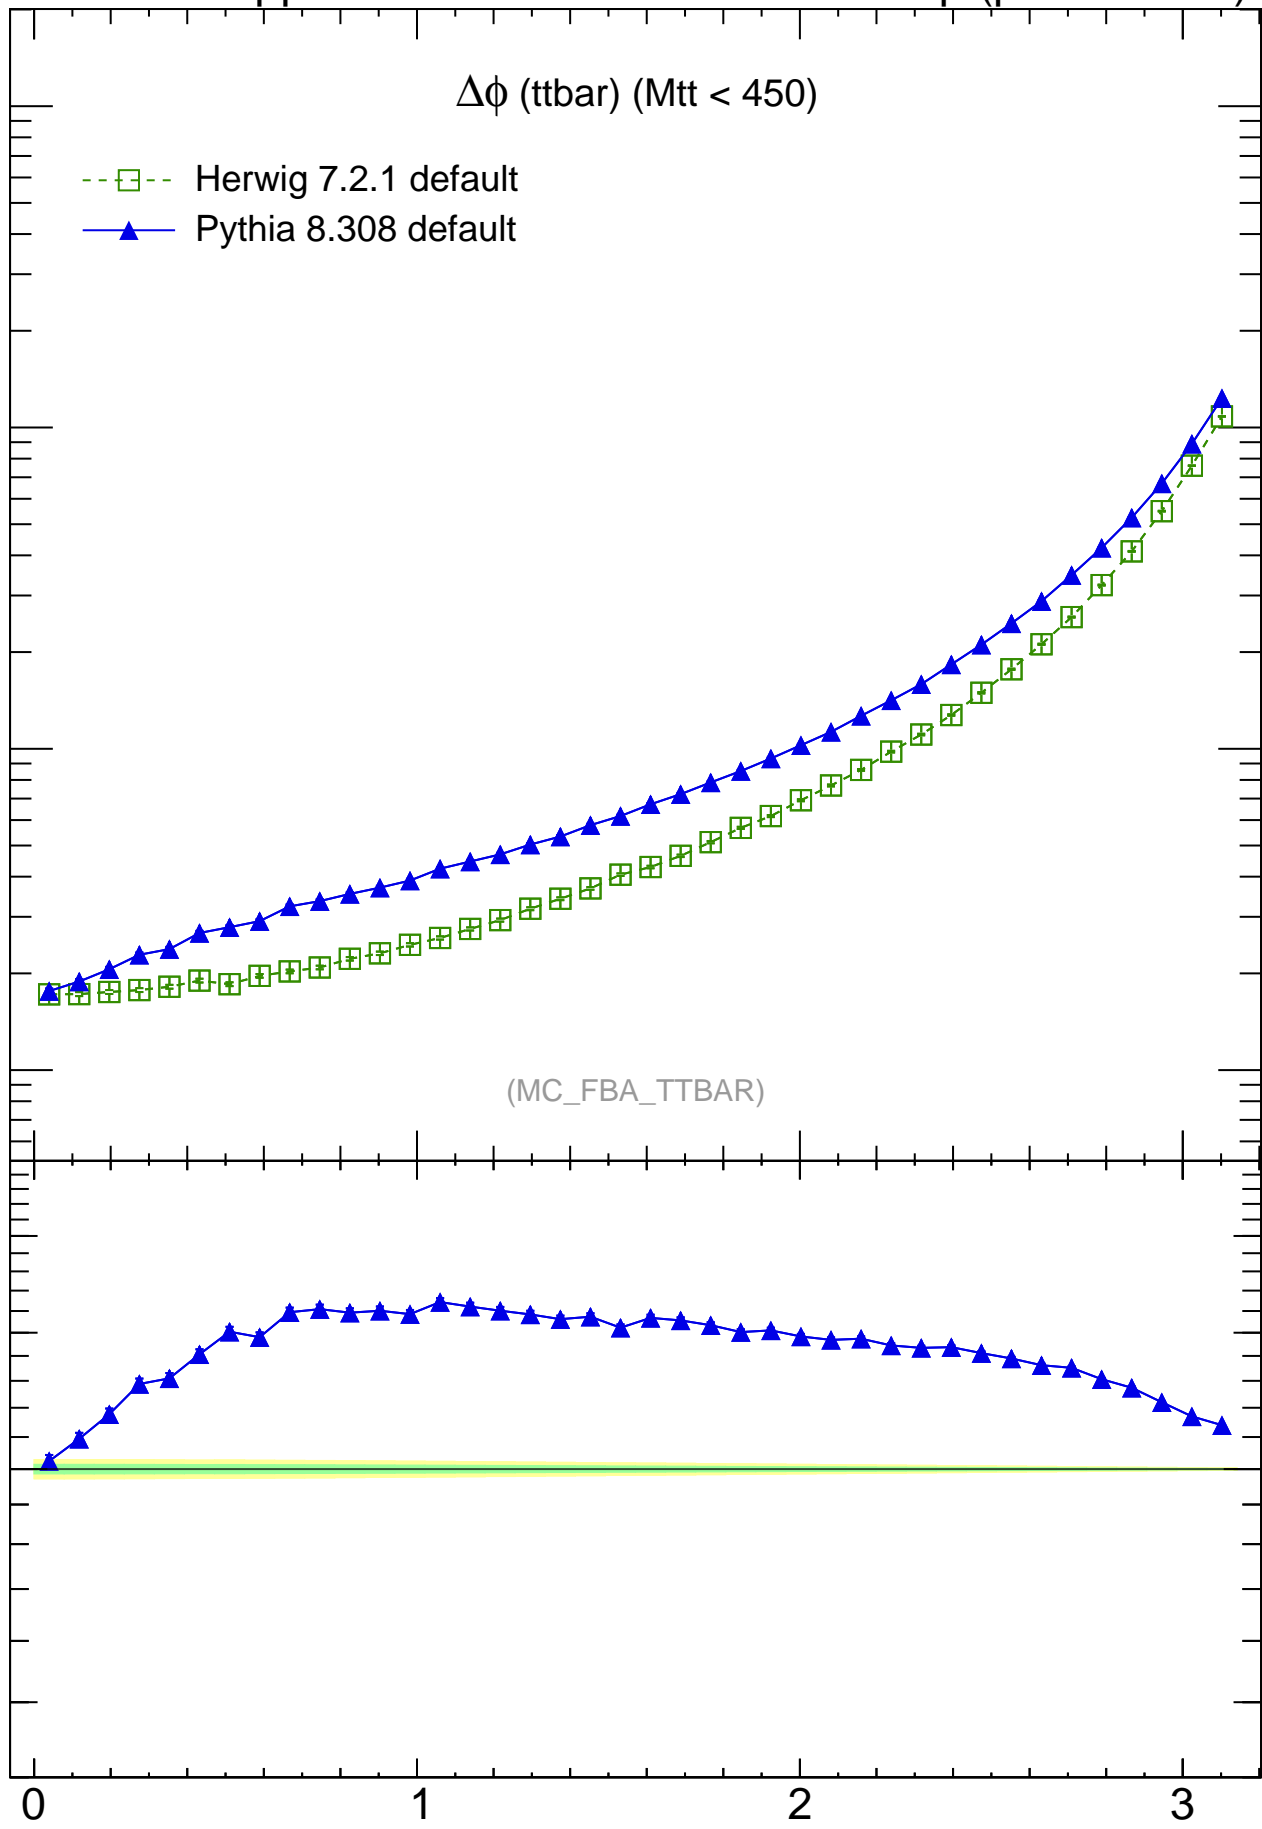

7000 GeV pp

Top (parton level)

$\Delta\phi$ (ttbar) (Mtt < 450)

- Herwig 7.2.1 default
- Pythia 8.308 default

10³
10²
10
1
2
1
0.5

Rivet 3.1.10, ≥ 3.4M events
mcplots.cern.ch [arXiv:1306.3436]

(MC_FBA_TTBAR)

Ratio to Herwig 7.2.1 default

2
1
0.5