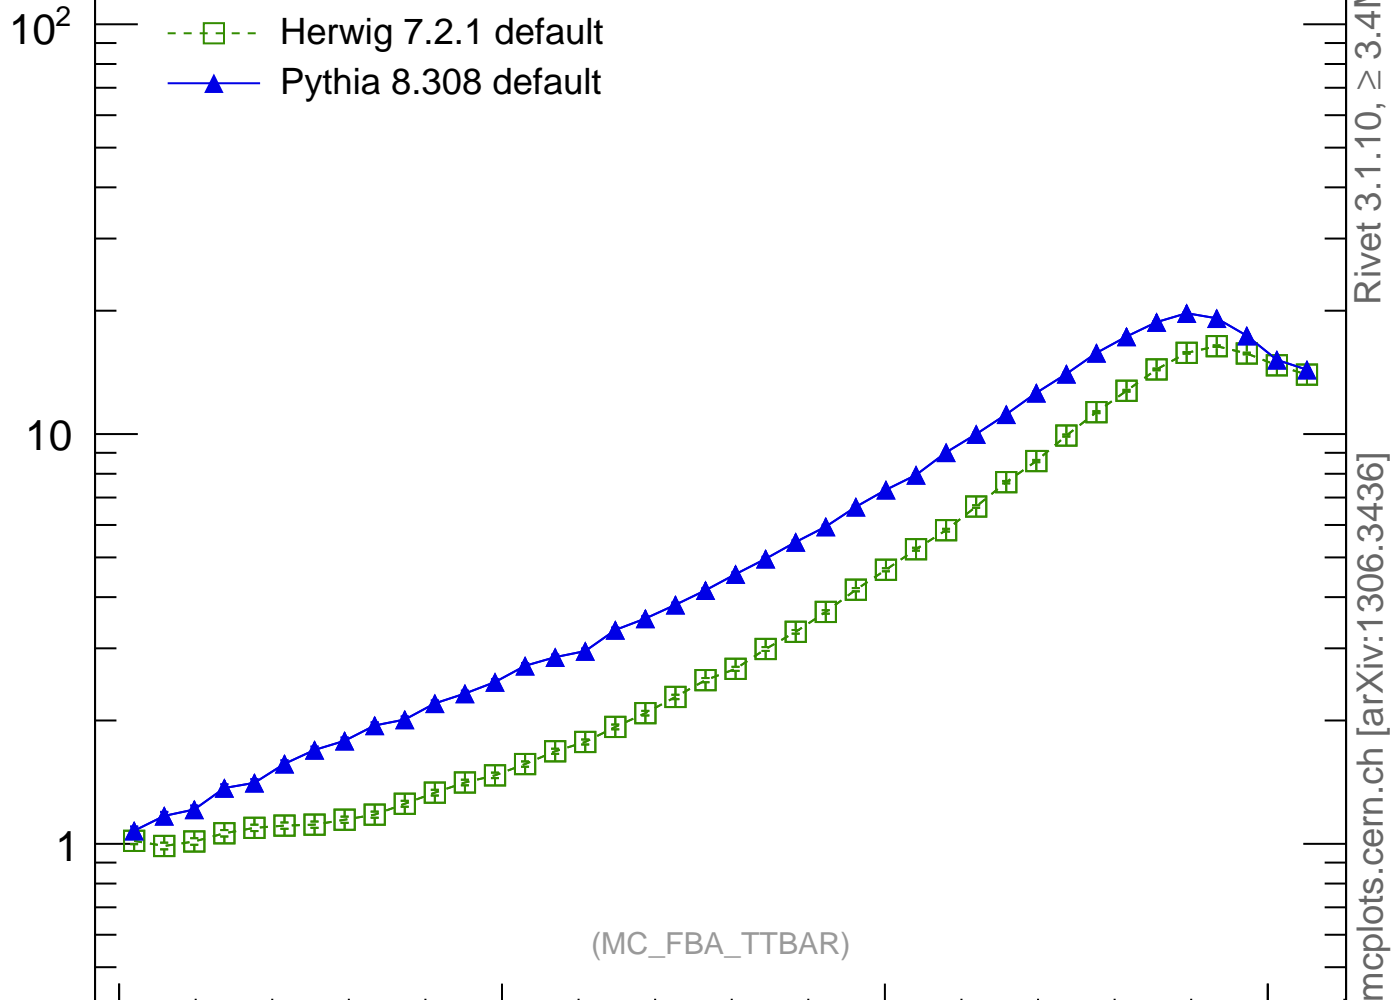

$\Delta\phi$ (ttbar) ($p_{Tt} > 50$ dy > 0)

--□-- Herwig 7.2.1 default
--▲-- Pythia 8.308 default

(MC_FBA_TTBAR)

Ratio to Herwig 7.2.1 default