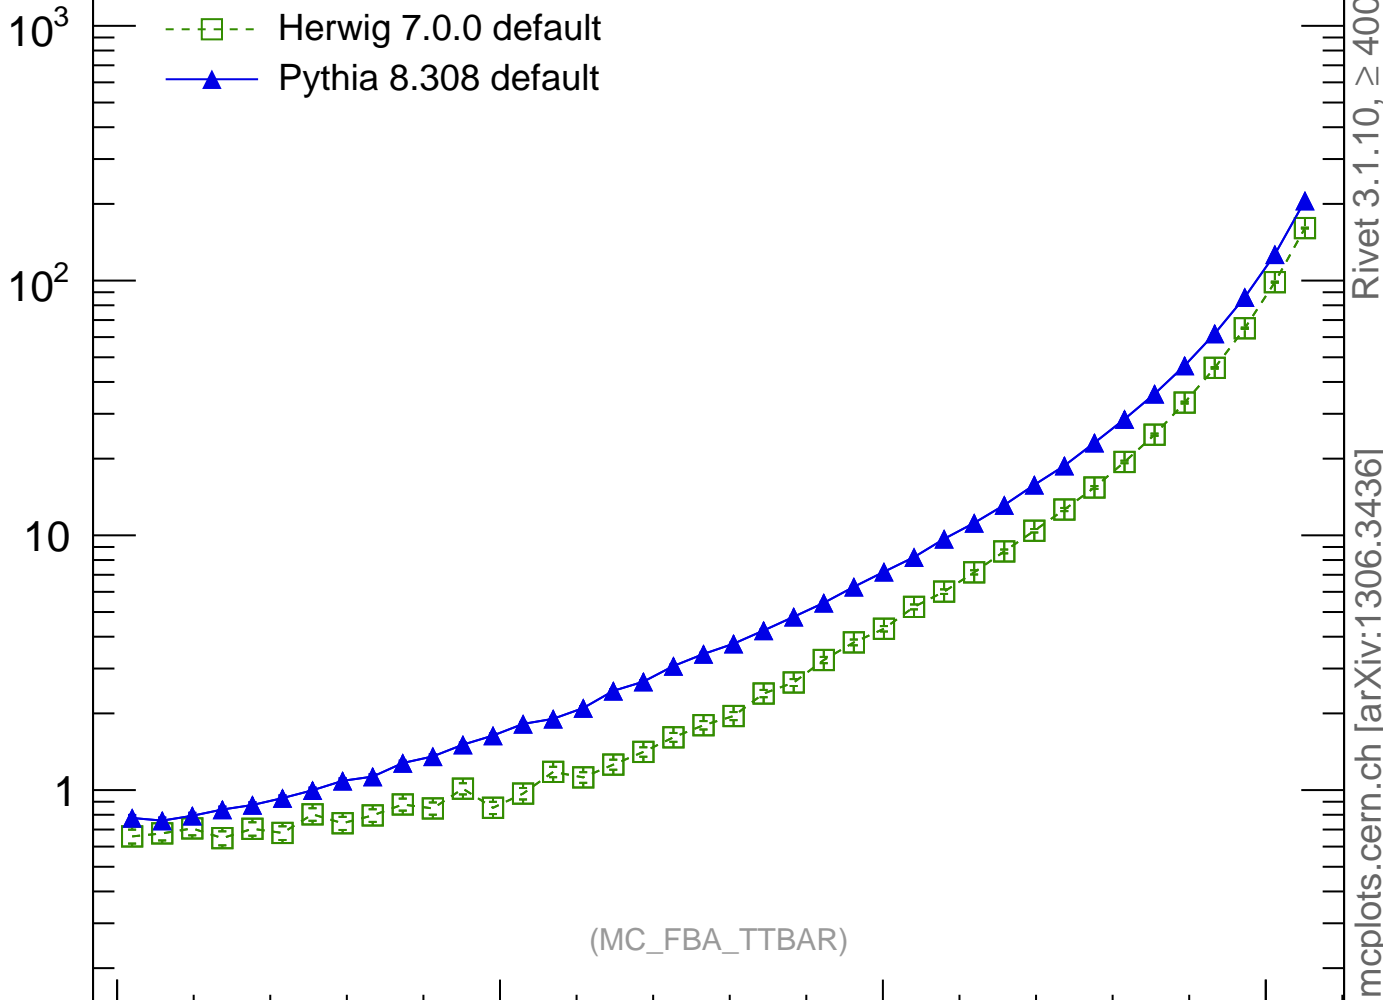

7000 GeV pp

Top (parton level)

$\Delta\phi$ (ttbar) (Mtt > 450)

Herwig 7.0.0 default
Pythia 8.308 default

Rivet 3.1.10, $\geq 400k$ events

mcplots.cern.ch [arXiv:1306.3436]

(MC_FBA_TTBAR)

Ratio to Herwig 7.0.0 default