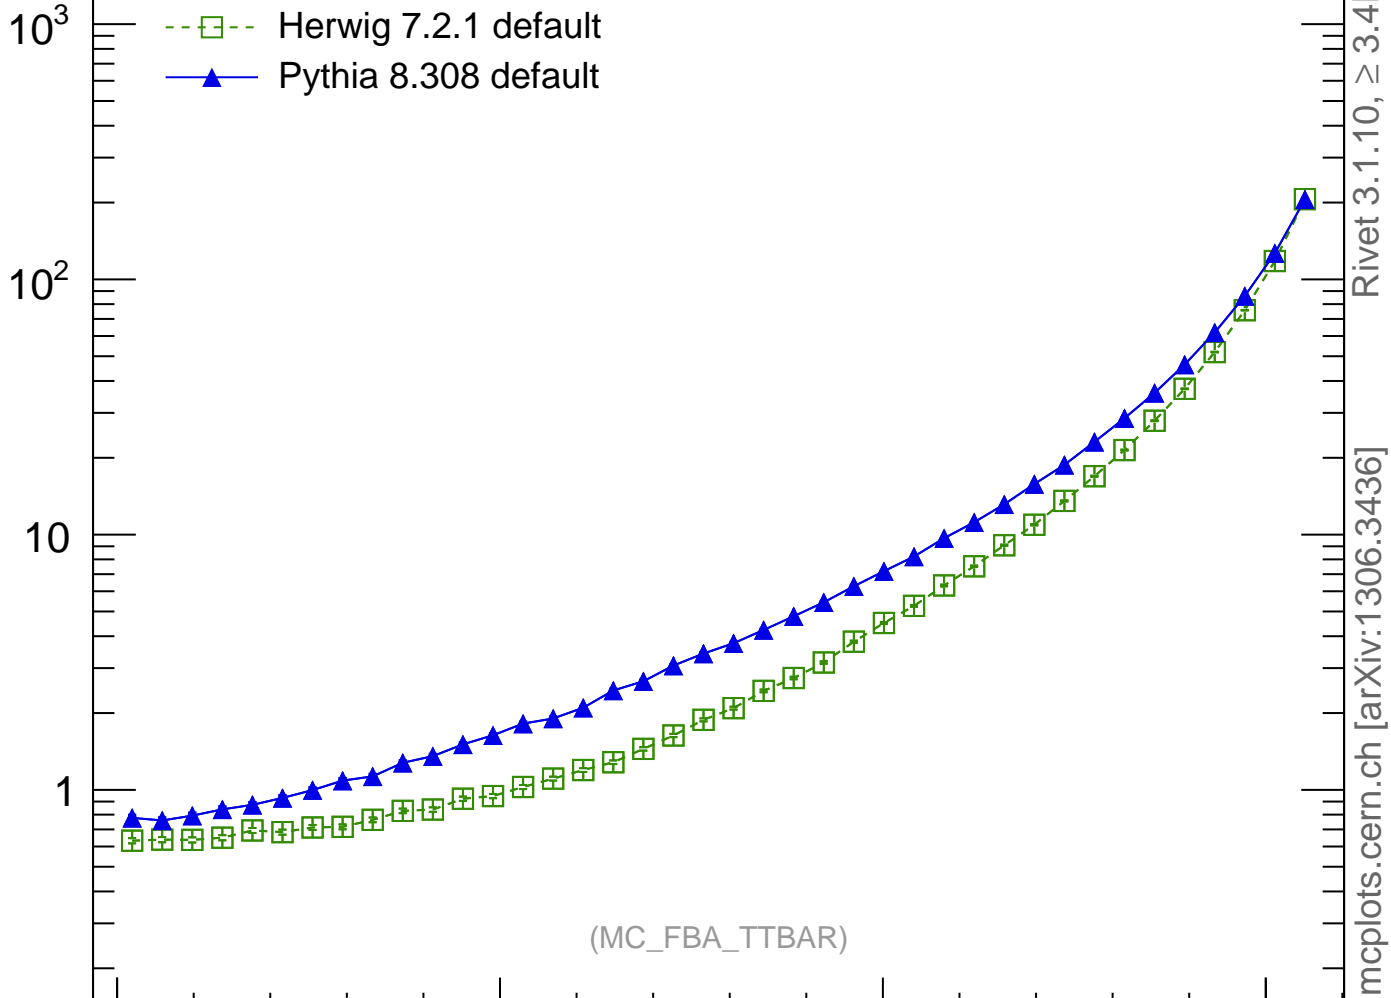

7000 GeV pp

Top (parton level)

$\Delta\phi$ (ttbar) (Mtt > 450)

Herwig 7.2.1 default
Pythia 8.308 default

(MC_FBA_TTBAR)