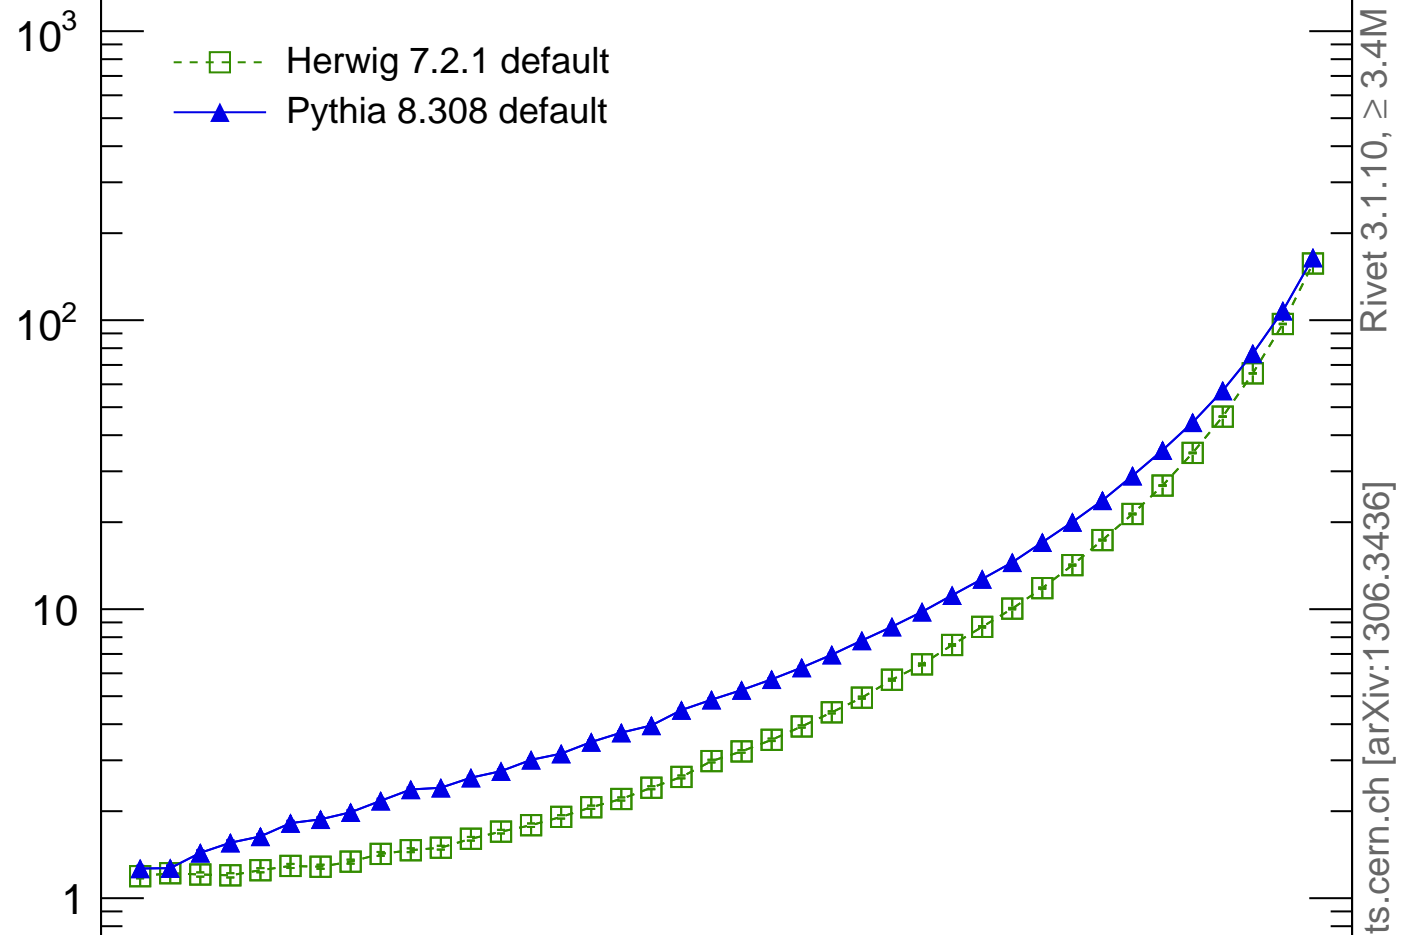

7000 GeV pp

Top (parton level)

$\Delta\phi$ (ttbar) ($d\gamma < 0$)

- Herwig 7.2.1 default
- ▲--- Pythia 8.308 default

Rivet 3.1.10, ≥ 3.4 M events

(MC_FBA_TTBAR)

Ratio to Herwig 7.2.1 default