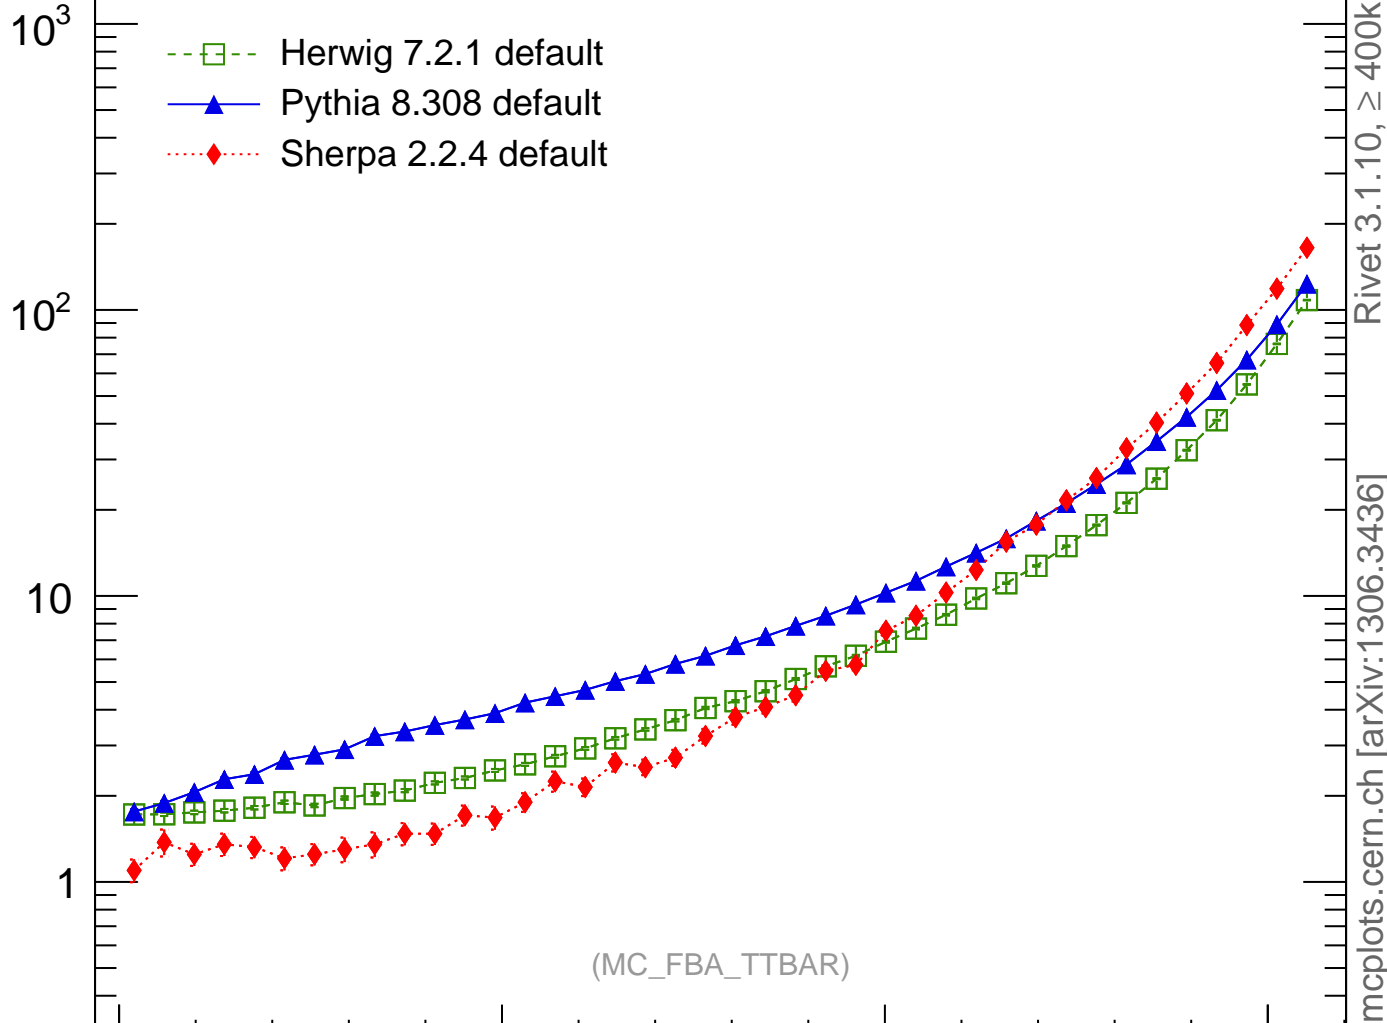

7000 GeV pp

Top (parton level)

 $\Delta\phi$  (ttbar) (Mtt < 450)

- Herwig 7.2.1 default
- ▲-- Pythia 8.308 default
- ♦- Sherpa 2.2.4 default

Ratio to Herwig 7.2.1 default