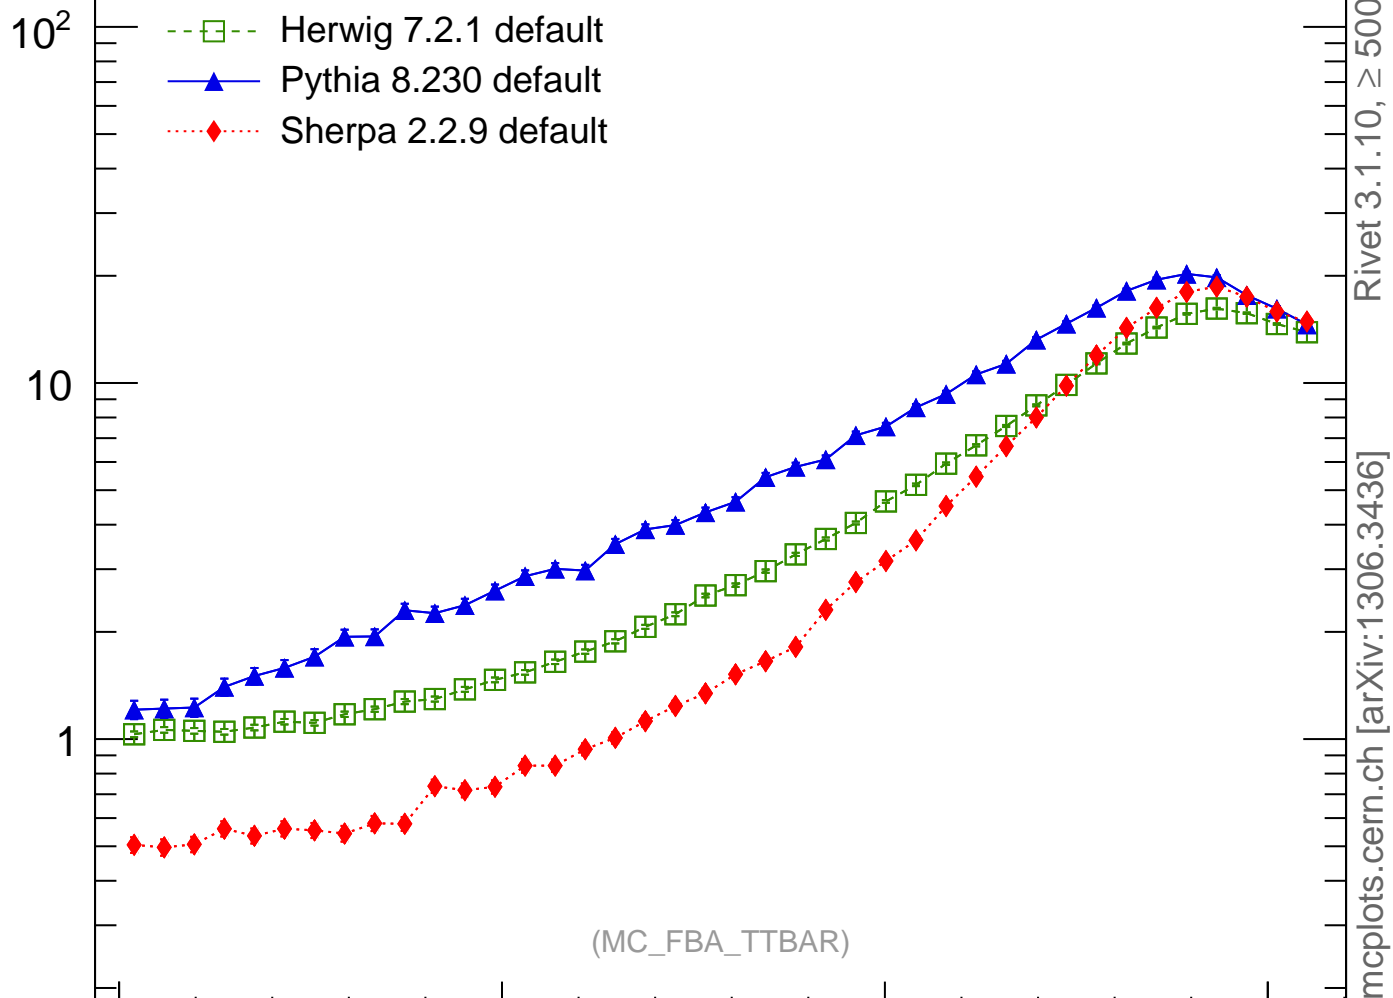

$\Delta\phi$ (ttbar) ($p_{Tt} > 50$ dy < 0)

- Herwig 7.2.1 default
- ▲-- Pythia 8.230 default
- ♦- Sherpa 2.2.9 default

(MC_FBA_TTBAR)

Ratio to Herwig 7.2.1 default