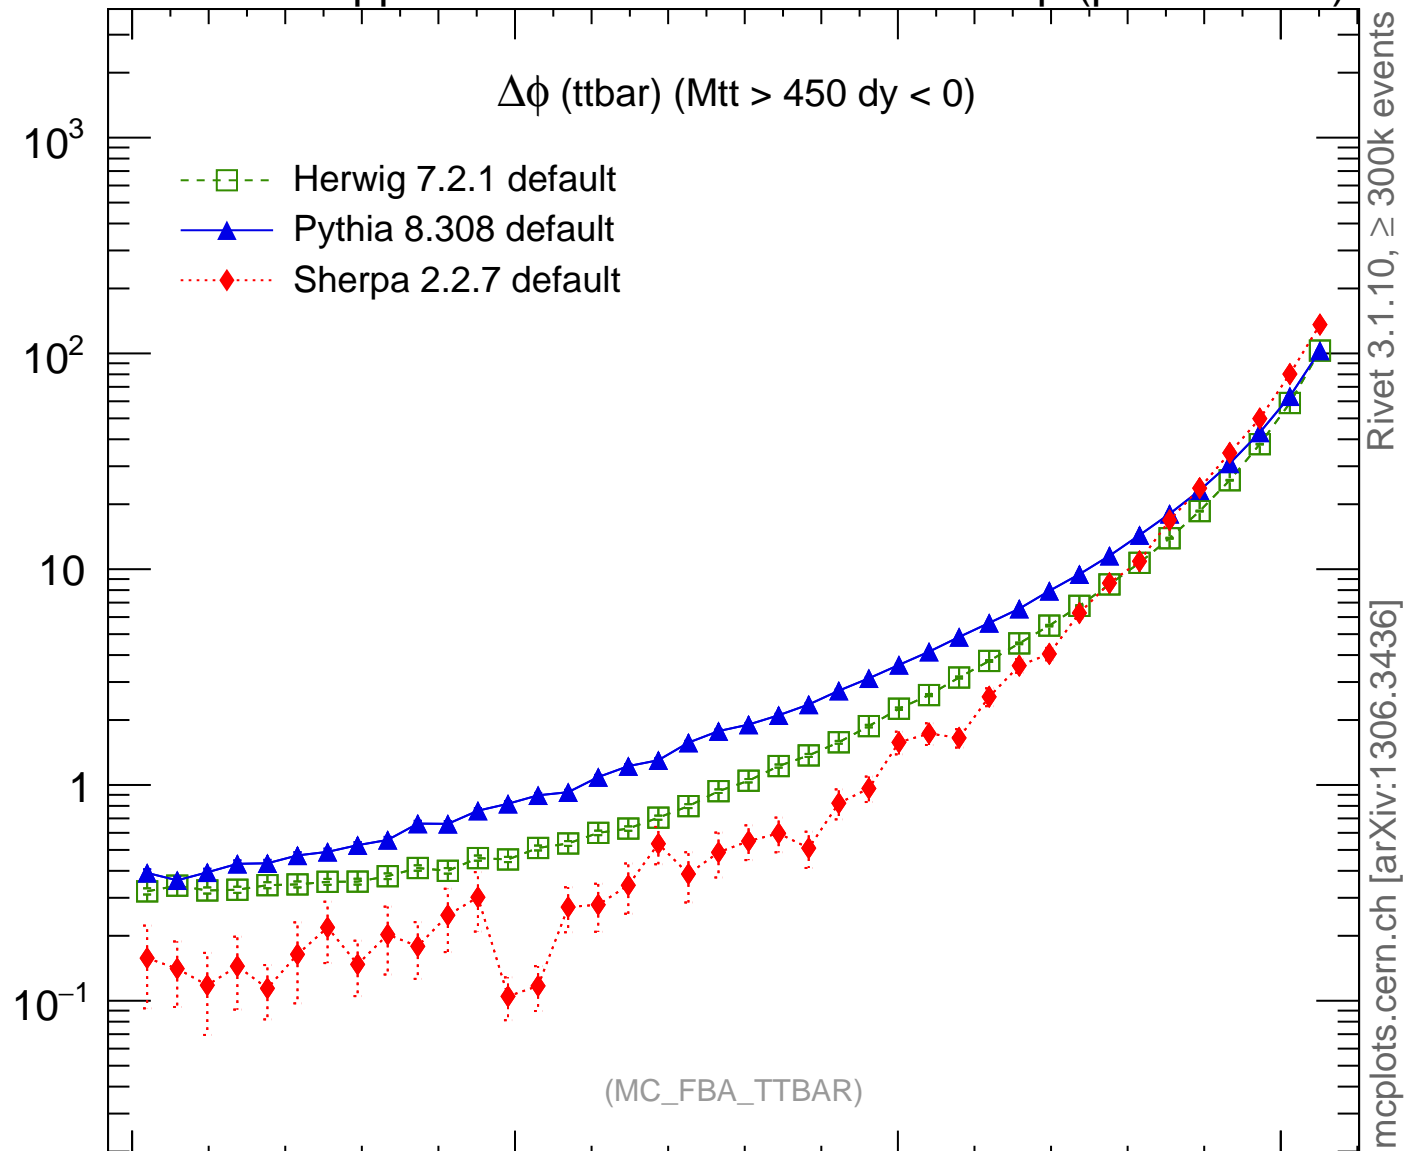

$\Delta\phi$ (ttbar) (Mtt > 450 dy < 0)

- Herwig 7.2.1 default
- Pythia 8.308 default
- Sherpa 2.2.7 default

Rivet 3.1.10, $\geq 300k$ events
mcplots.cern.ch [arXiv:1306.3436]

(MC_FBA_TTBAR)

Ratio to Herwig 7.2.1 default