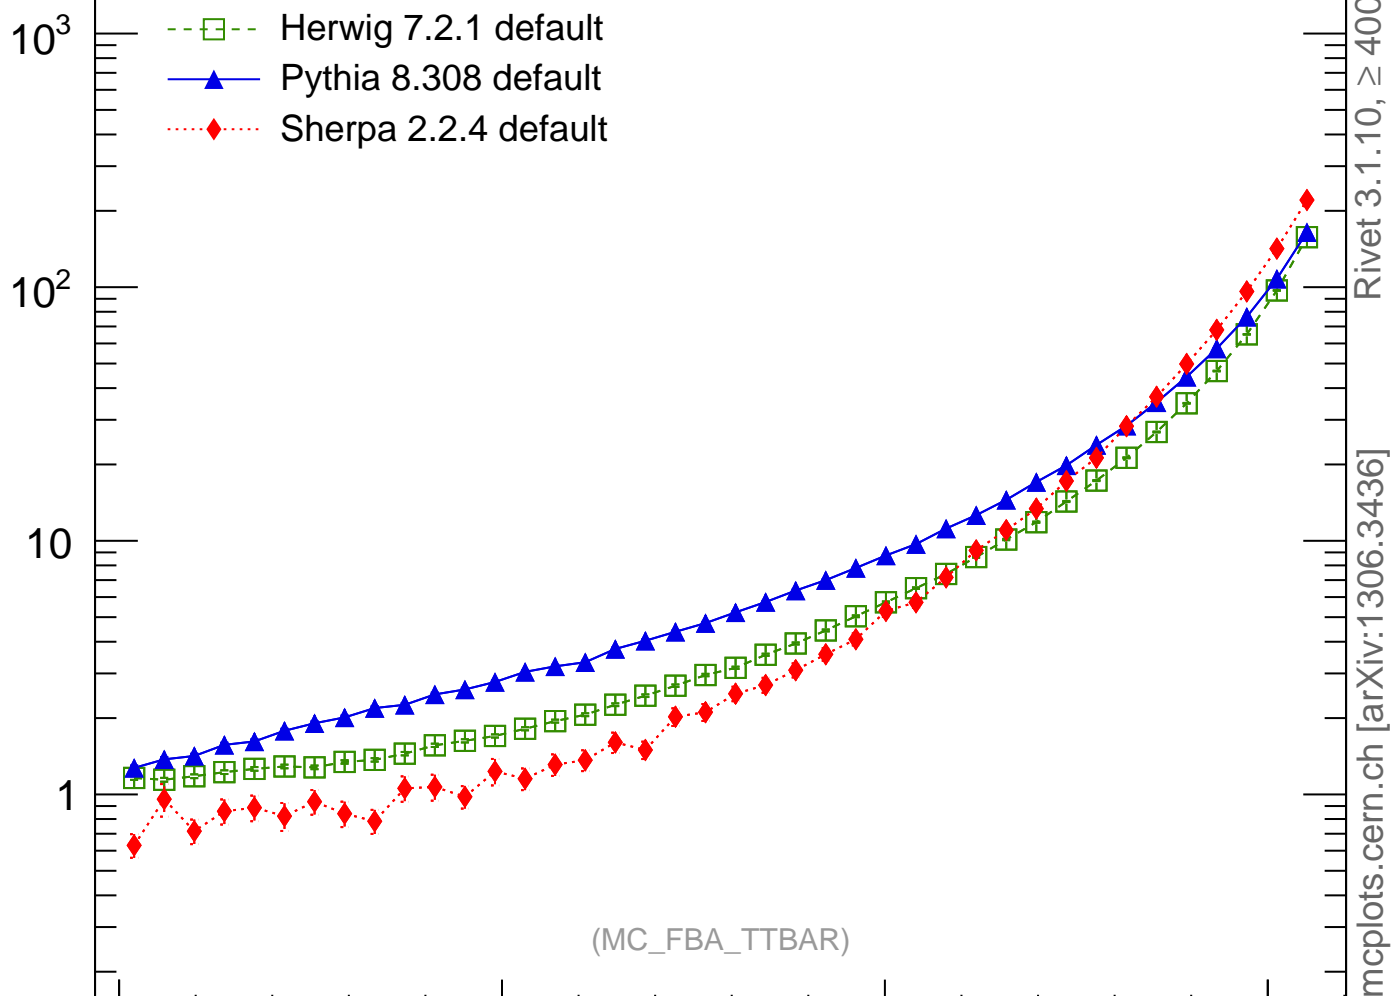

7000 GeV pp

Top (parton level)

 $\Delta\phi$ (ttbar) ($d\gamma > 0$)

- Herwig 7.2.1 default
- Pythia 8.308 default
- Sherpa 2.2.4 default

(MC_FBA_TTBAR)

Ratio to Herwig 7.2.1 default