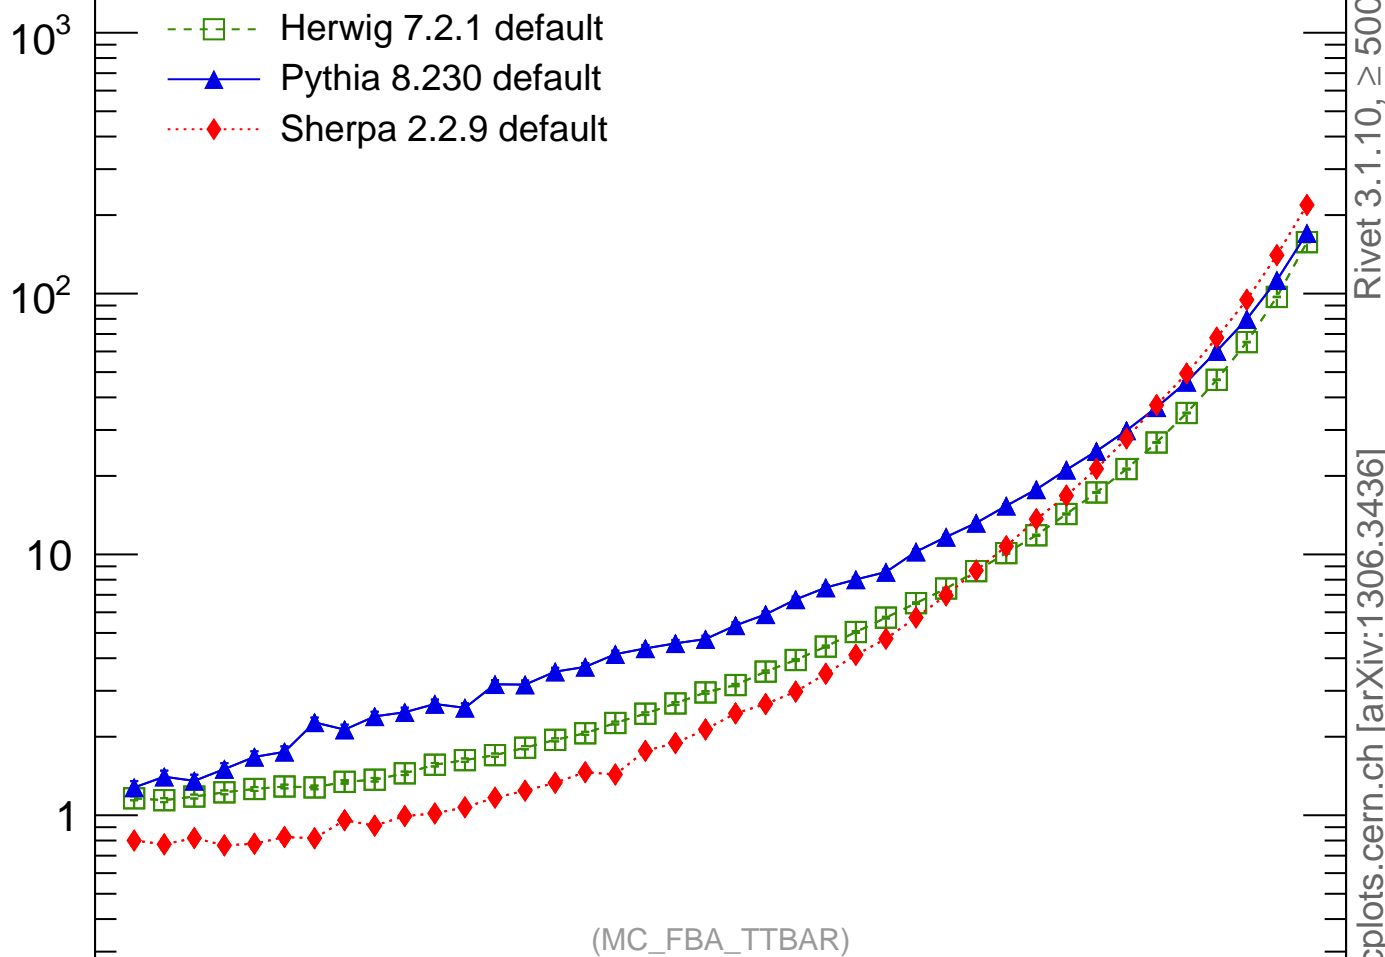

7000 GeV pp

Top (parton level)

 $\Delta\phi$ (ttbar) ($d\gamma > 0$)

- Herwig 7.2.1 default
- Pythia 8.230 default
- Sherpa 2.2.9 default

Rivet 3.1.10, $\geq 500k$ events

mcplots.cern.ch [arXiv:1306.3436]

(MC_FBA_TTBAR)

Ratio to Herwig 7.2.1 default