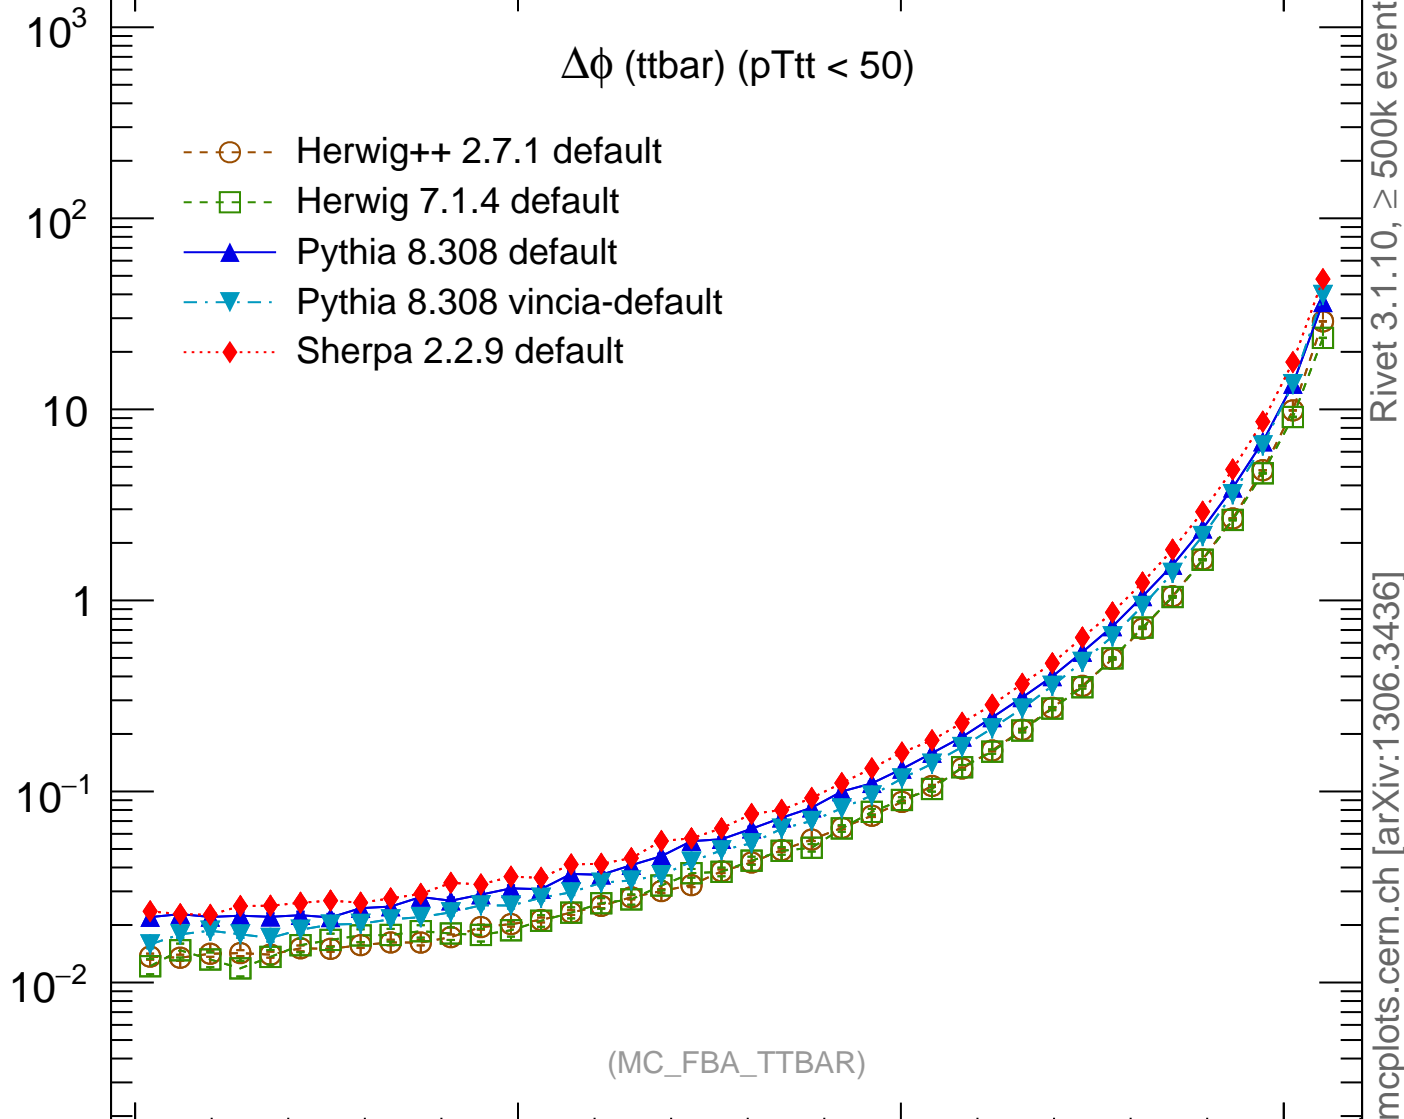

1960 GeV ppbar

Top (parton level)

 $\Delta\phi$ (ttbar) ($p_{Ttt} < 50$)

- Herwig++ 2.7.1 default
- Herwig 7.1.4 default
- ▲--- Pythia 8.308 default
- ▼--- Pythia 8.308 vincia-default
- ◆--- Sherpa 2.2.9 default

(MC_FBA_TTBAR)

Ratio to Herwig++ 2.7.1 default