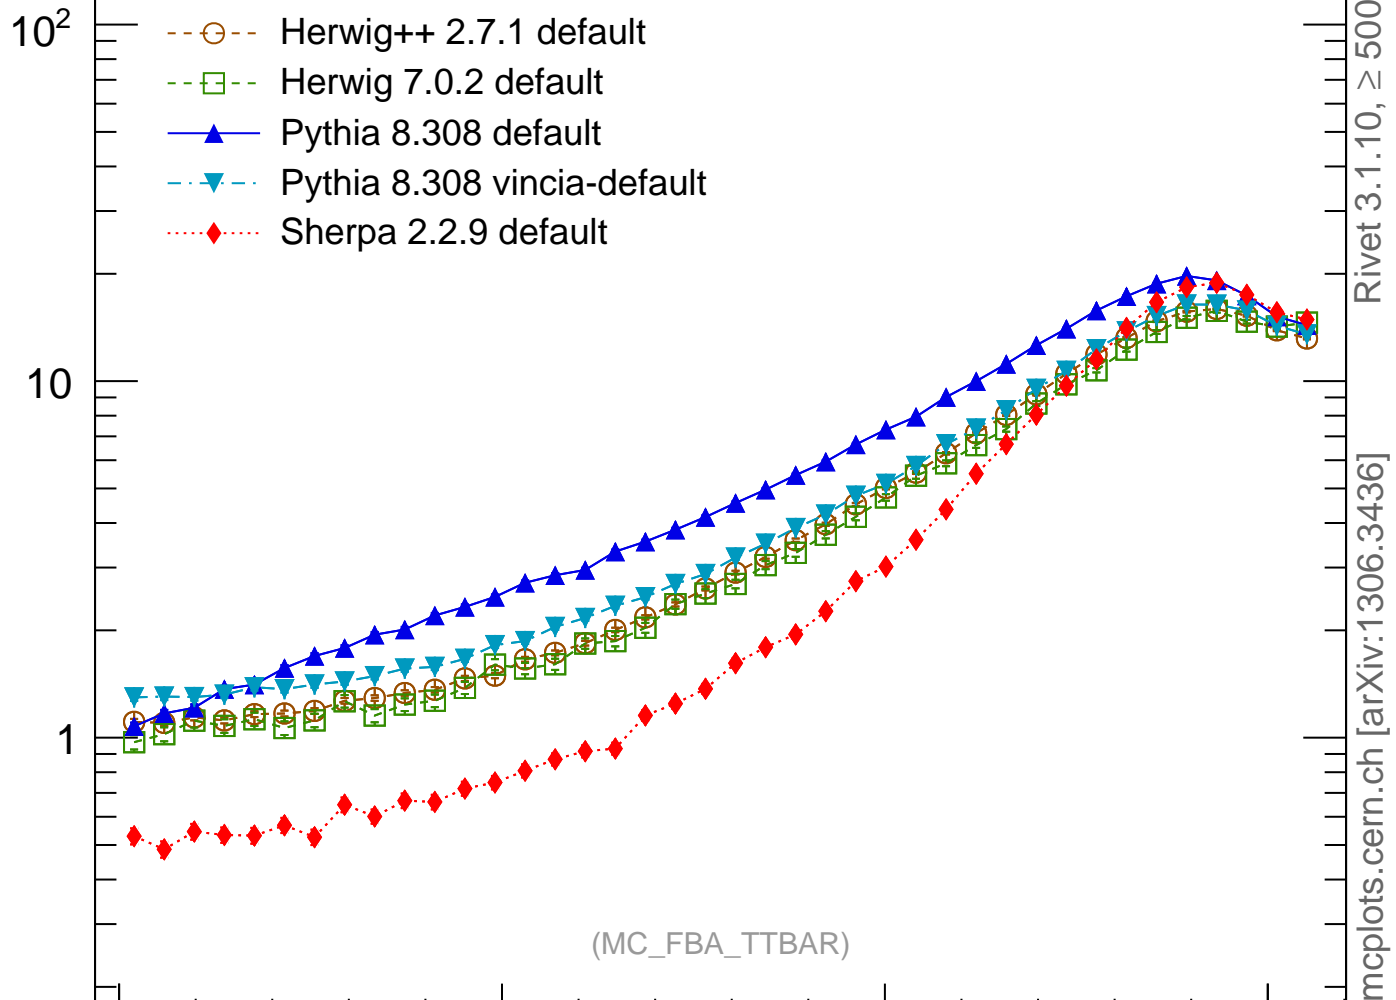

$\Delta\phi$  (ttbar) ( $p_{Tt} > 50$   $dy > 0$ )

- Herwig++ 2.7.1 default
- Herwig 7.0.2 default
- ▲--- Pythia 8.308 default
- ▼--- Pythia 8.308 vincia-default
- ◆--- Sherpa 2.2.9 default

(MC\_FBA\_TTBAR)

Ratio to Herwig++ 2.7.1 default