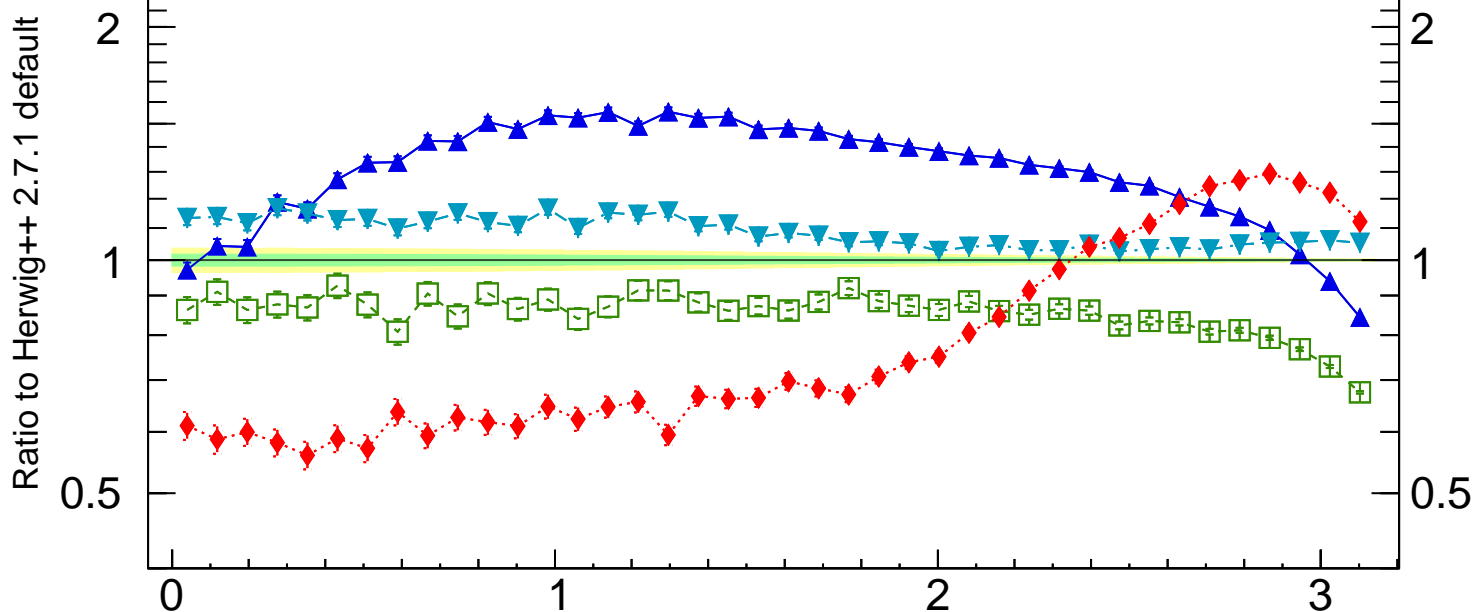

7000 GeV pp

Top (parton level)

 $\Delta\phi$ (ttbar) ($d\gamma > 0$)

- Herwig++ 2.7.1 default
- Herwig 7.1.4 default
- ▲--- Pythia 8.308 default
- ▼--- Pythia 8.308 vincia-default
- ◆--- Sherpa 2.2.9 default

(MC_FBA_TTBAR)

Ratio to Herwig++ 2.7.1 default