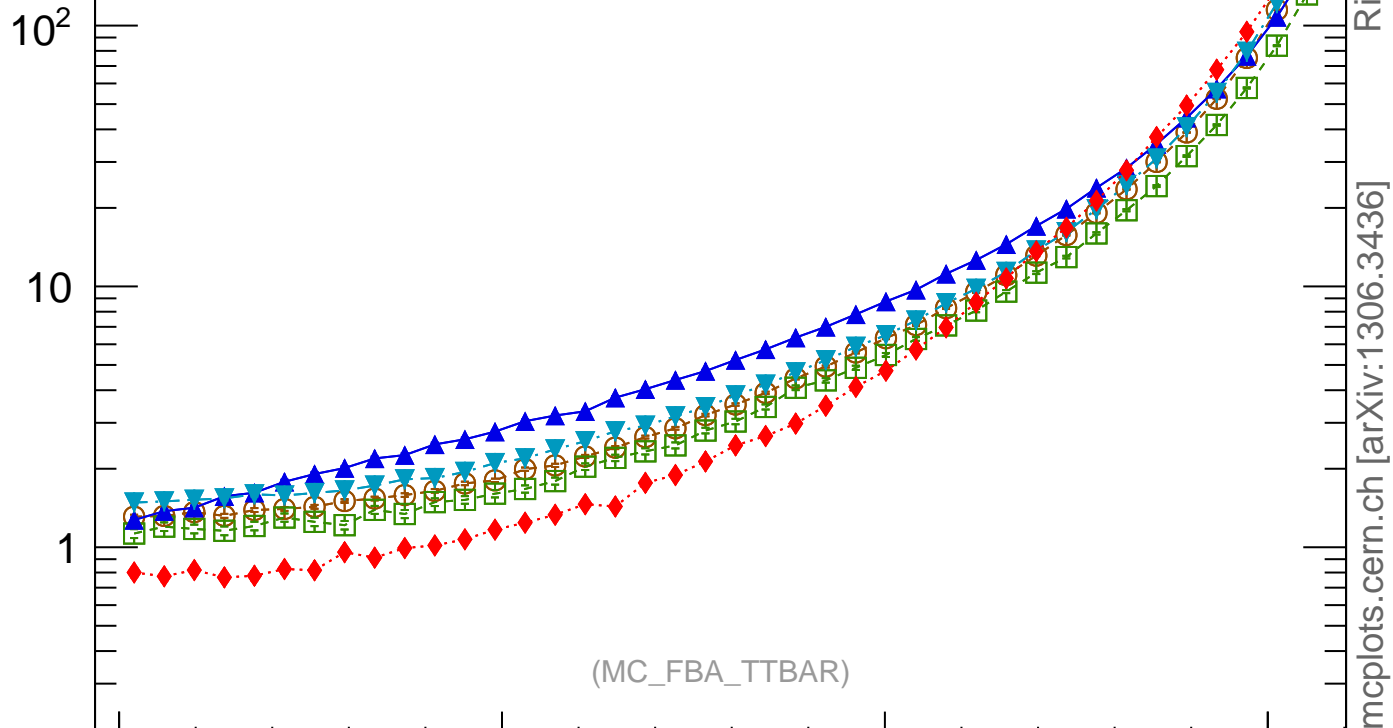

7000 GeV pp

Top (parton level)

 $\Delta\phi$ (ttbar) ($d\gamma > 0$)

- Herwig++ 2.7.1 default
- Herwig 7.1.4 default
- ▲--- Pythia 8.308 default
- ▼--- Pythia 8.308 vincia-default
- ◆--- Sherpa 2.2.9 default

(MC_FBA_TTBAR)

Ratio to Herwig++ 2.7.1 default