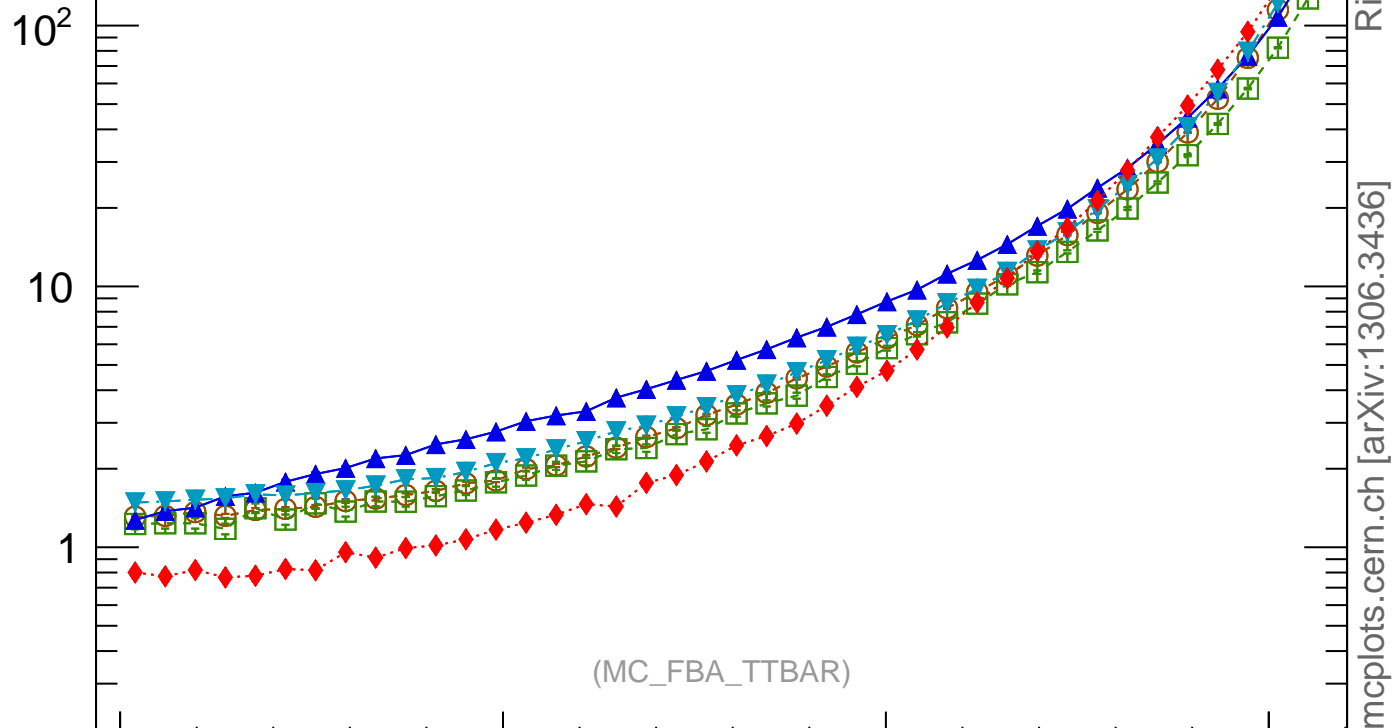

7000 GeV pp

Top (parton level)

 $\Delta\phi$  (ttbar) ( $d\gamma > 0$ )

- Herwig++ 2.7.1 default
- Herwig 7.0.0 default
- ▲--- Pythia 8.308 default
- ▼--- Pythia 8.308 vincia-default
- ◆--- Sherpa 2.2.9 default

(MC\_FBA\_TTBAR)