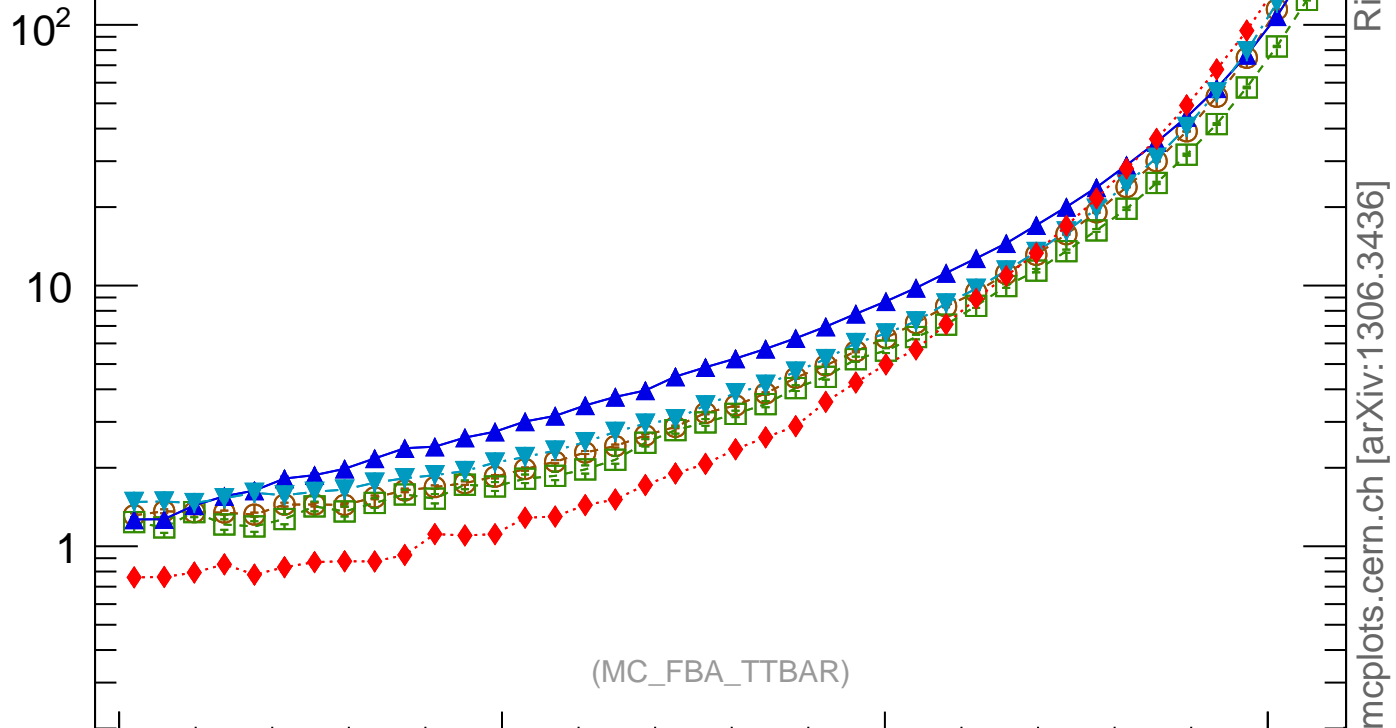

$\Delta\phi$ (ttbar) ($d\gamma < 0$)

- Herwig++ 2.7.1 default
- Herwig 7.0.0 default
- ▲--- Pythia 8.308 default
- ▼--- Pythia 8.308 vincia-default
- ◆--- Sherpa 2.2.9 default

(MC_FBA_TTBAR)

Ratio to Herwig++ 2.7.1 default