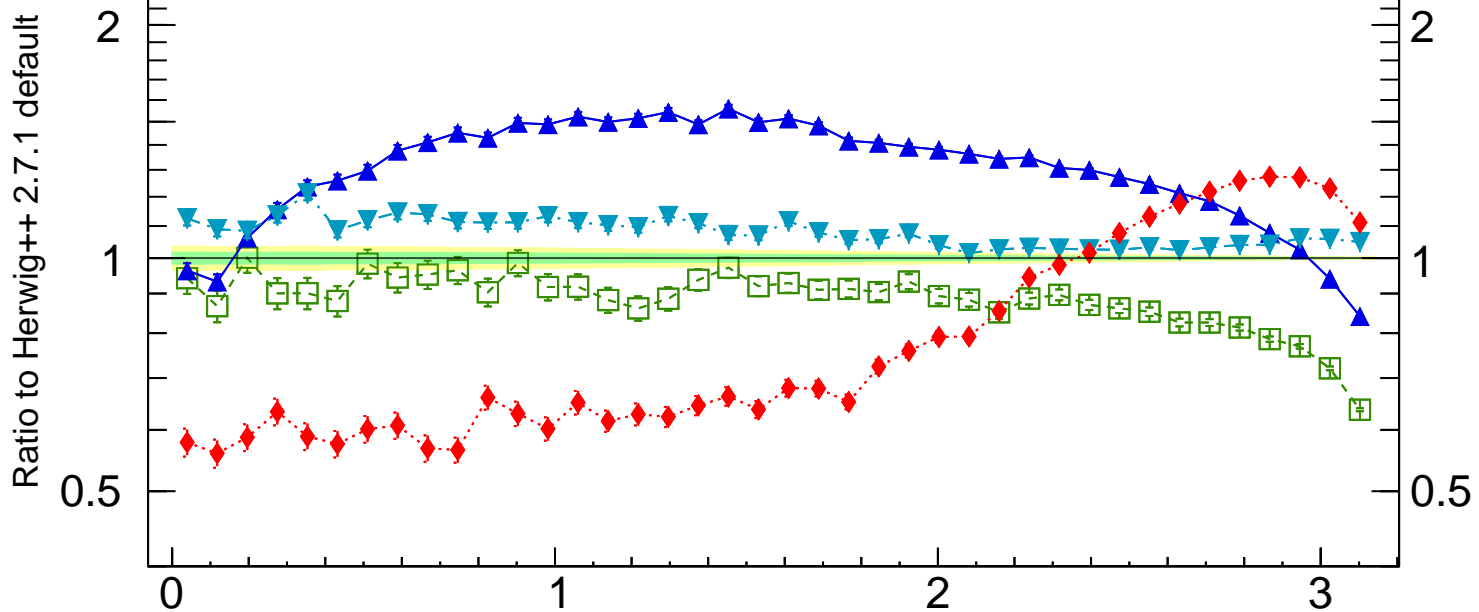

$\Delta\phi$ (ttbar) ($d\gamma < 0$)

- Herwig++ 2.7.1 default
- Herwig 7.0.0 default
- ▲--- Pythia 8.308 default
- ▼--- Pythia 8.308 vincia-default
- ◆--- Sherpa 2.2.9 default

(MC_FBA_TTBAR)

Ratio to Herwig++ 2.7.1 default