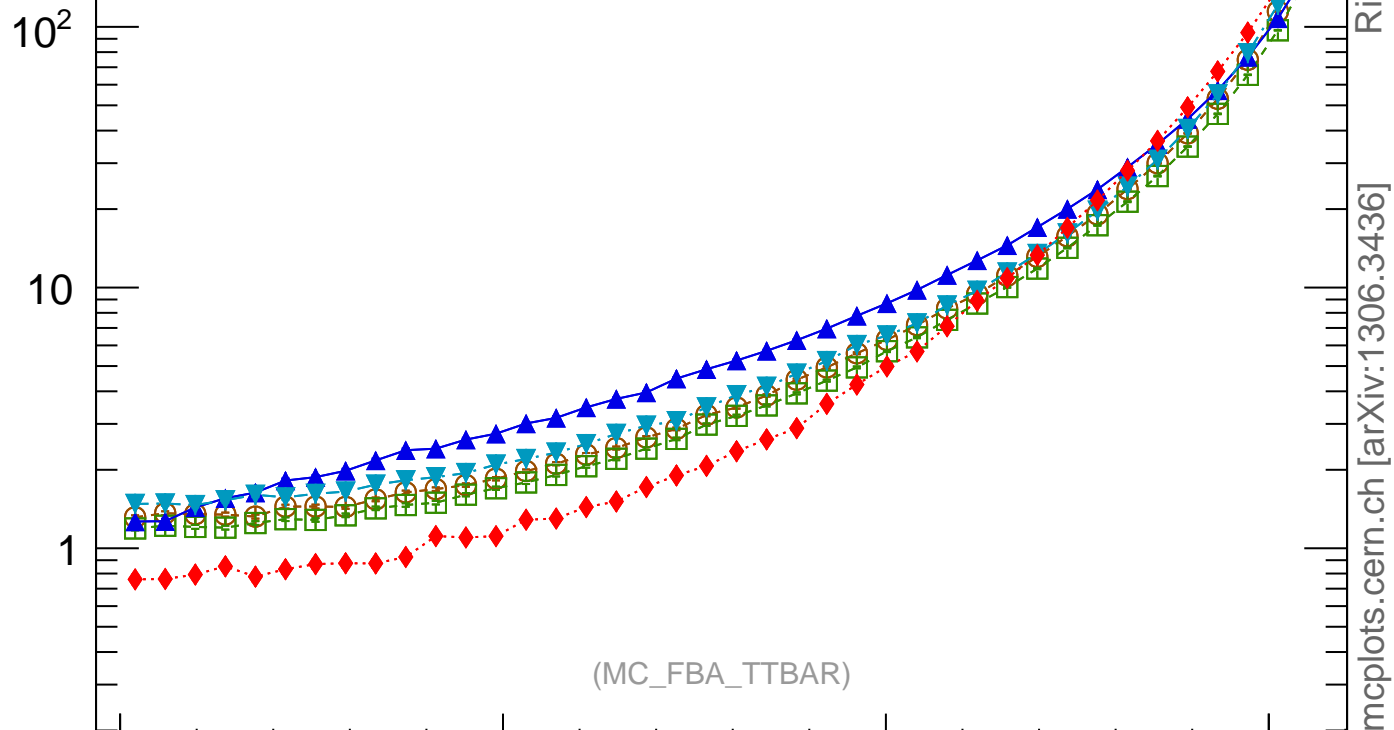

7000 GeV pp

Top (parton level)

 $\Delta\phi$ (ttbar) ($d\gamma < 0$)

- Herwig++ 2.7.1 default
- Herwig 7.2.1 default
- ▲ Pythia 8.308 default
- ▼ Pythia 8.308 vincia-default
- ◆ Sherpa 2.2.9 default

(MC_FBA_TTBAR)

Ratio to Herwig++ 2.7.1 default