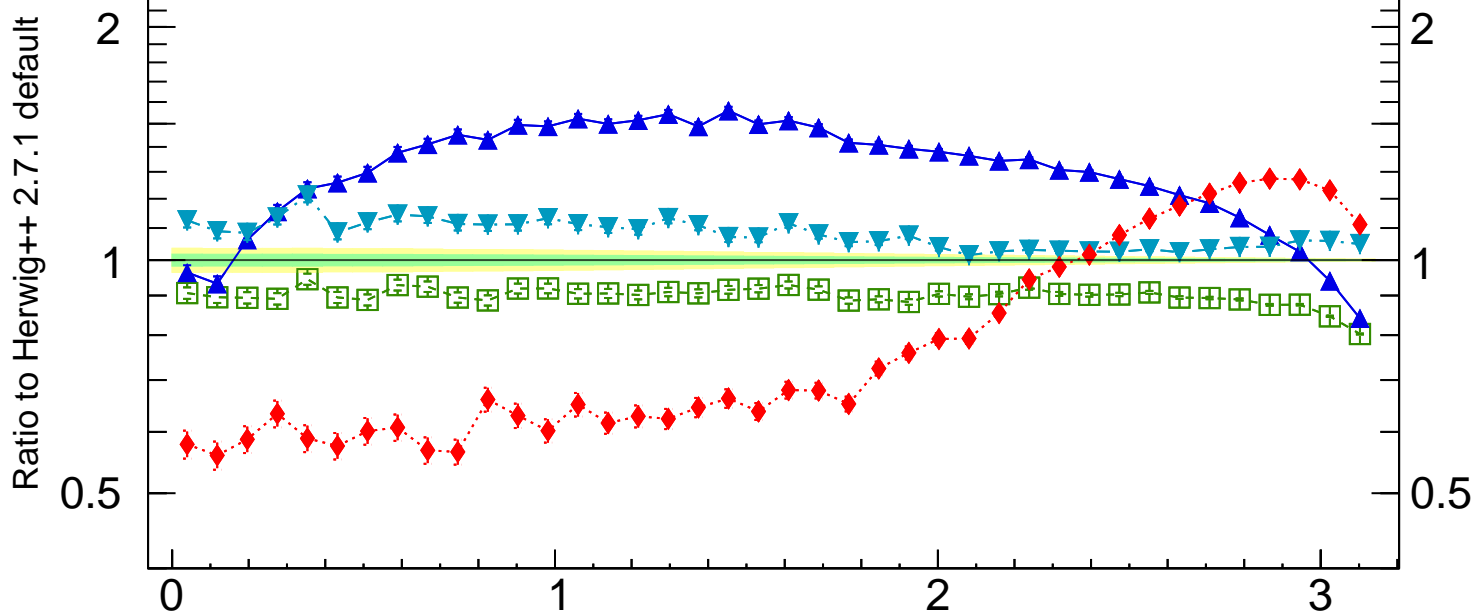

7000 GeV pp

Top (parton level)

 $\Delta\phi$ (ttbar) ($d\gamma < 0$)

- Herwig++ 2.7.1 default
- Herwig 7.2.1 default
- ▲ Pythia 8.308 default
- ▼ Pythia 8.308 vincia-default
- ◆ Sherpa 2.2.9 default

(MC_FBA_TTBAR)

Ratio to Herwig++ 2.7.1 default