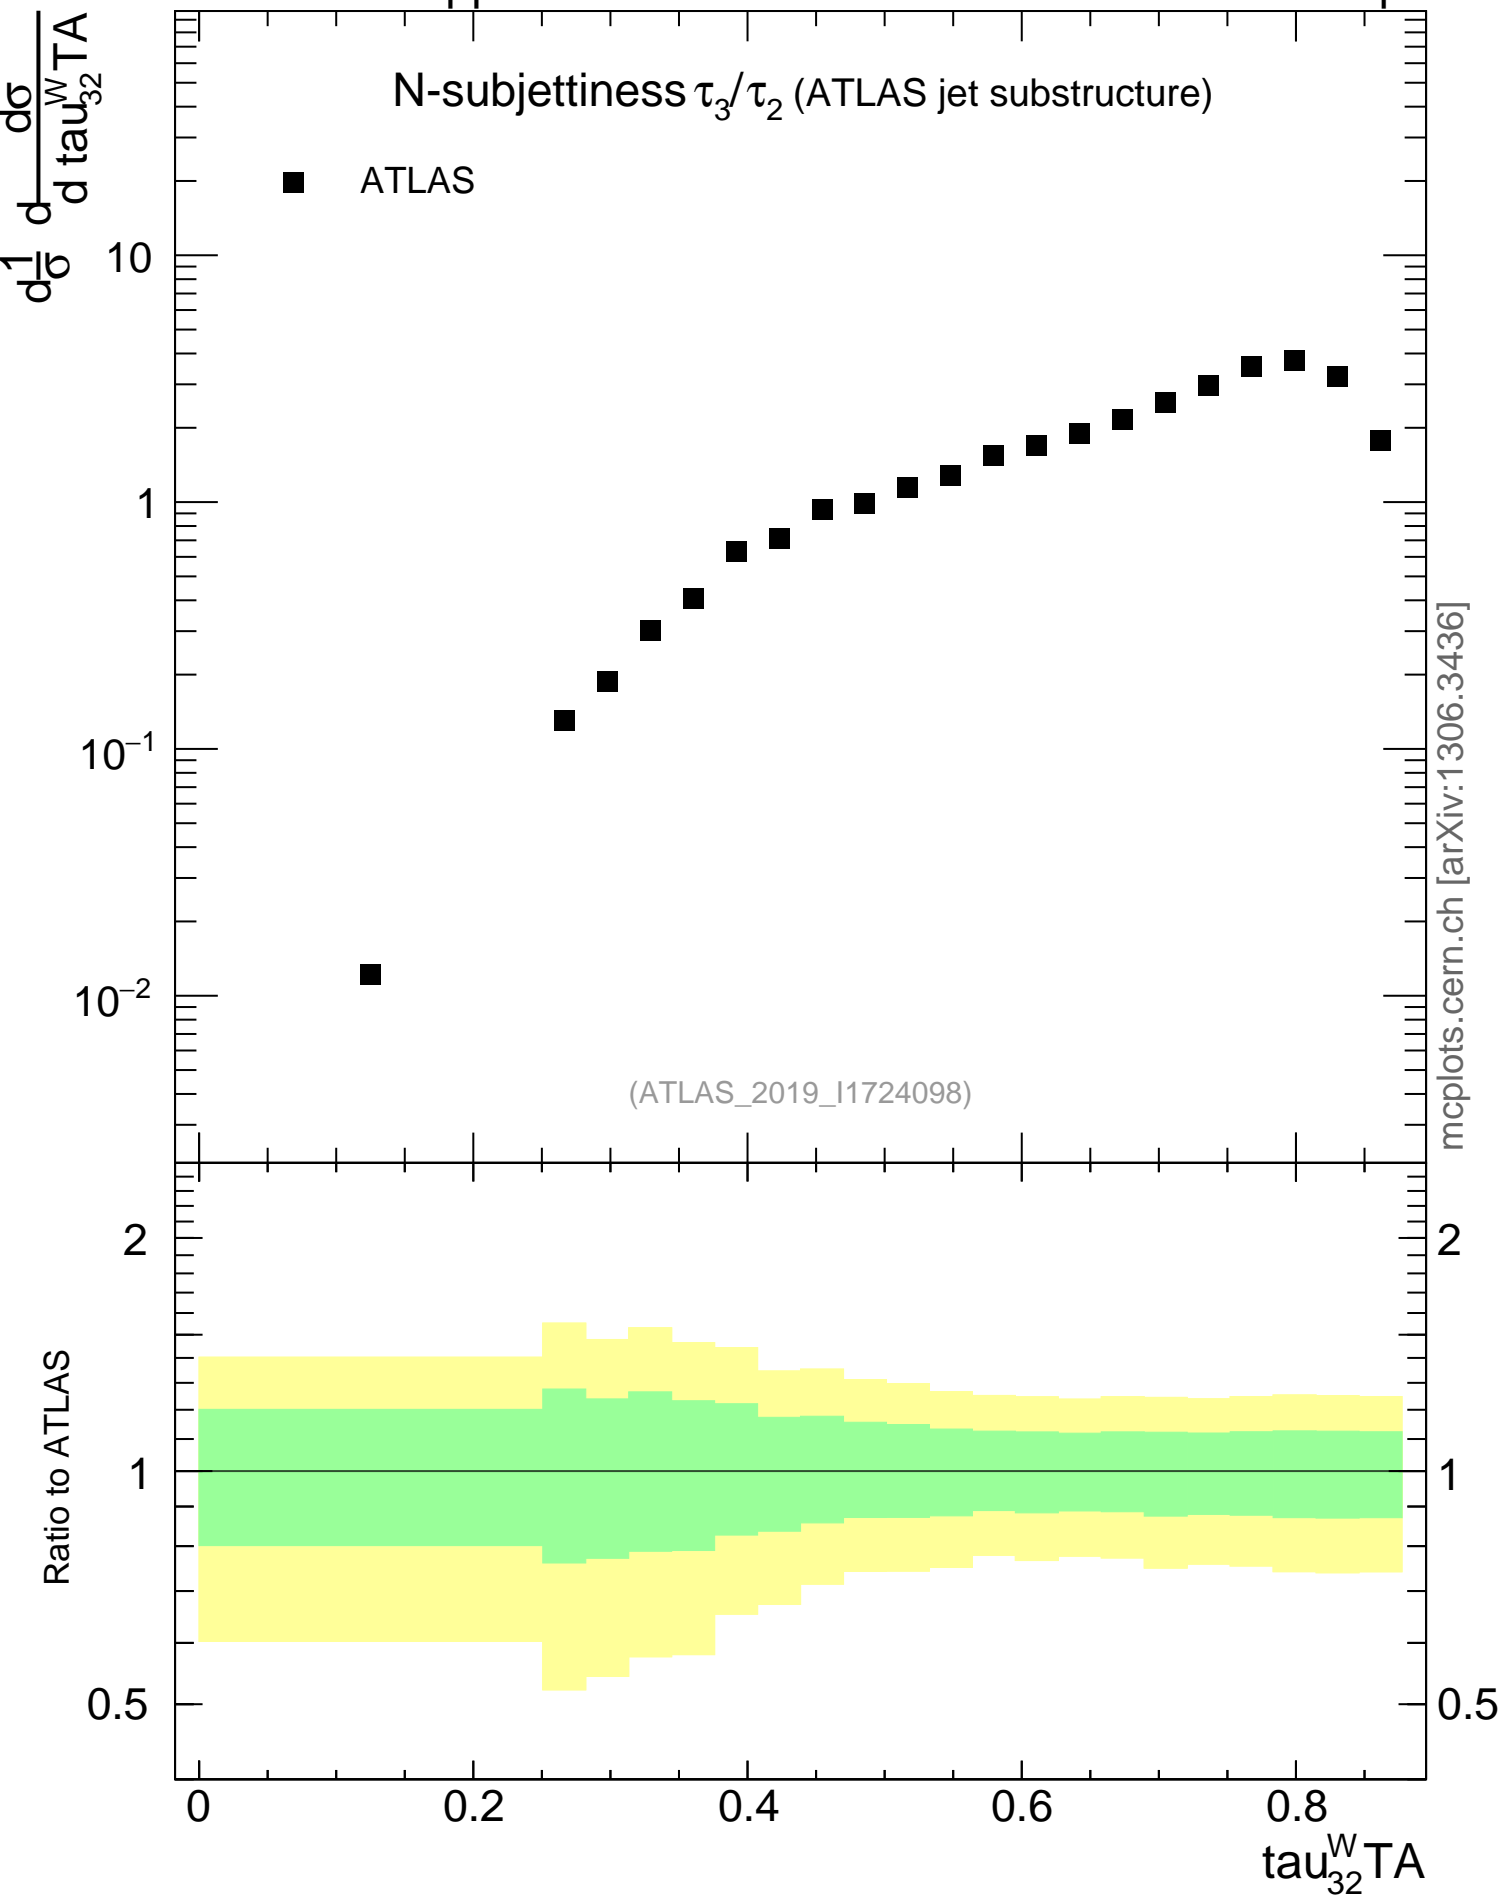

13000 GeV pp

Top

mcplots.cern.ch [arXiv:1306.3436]