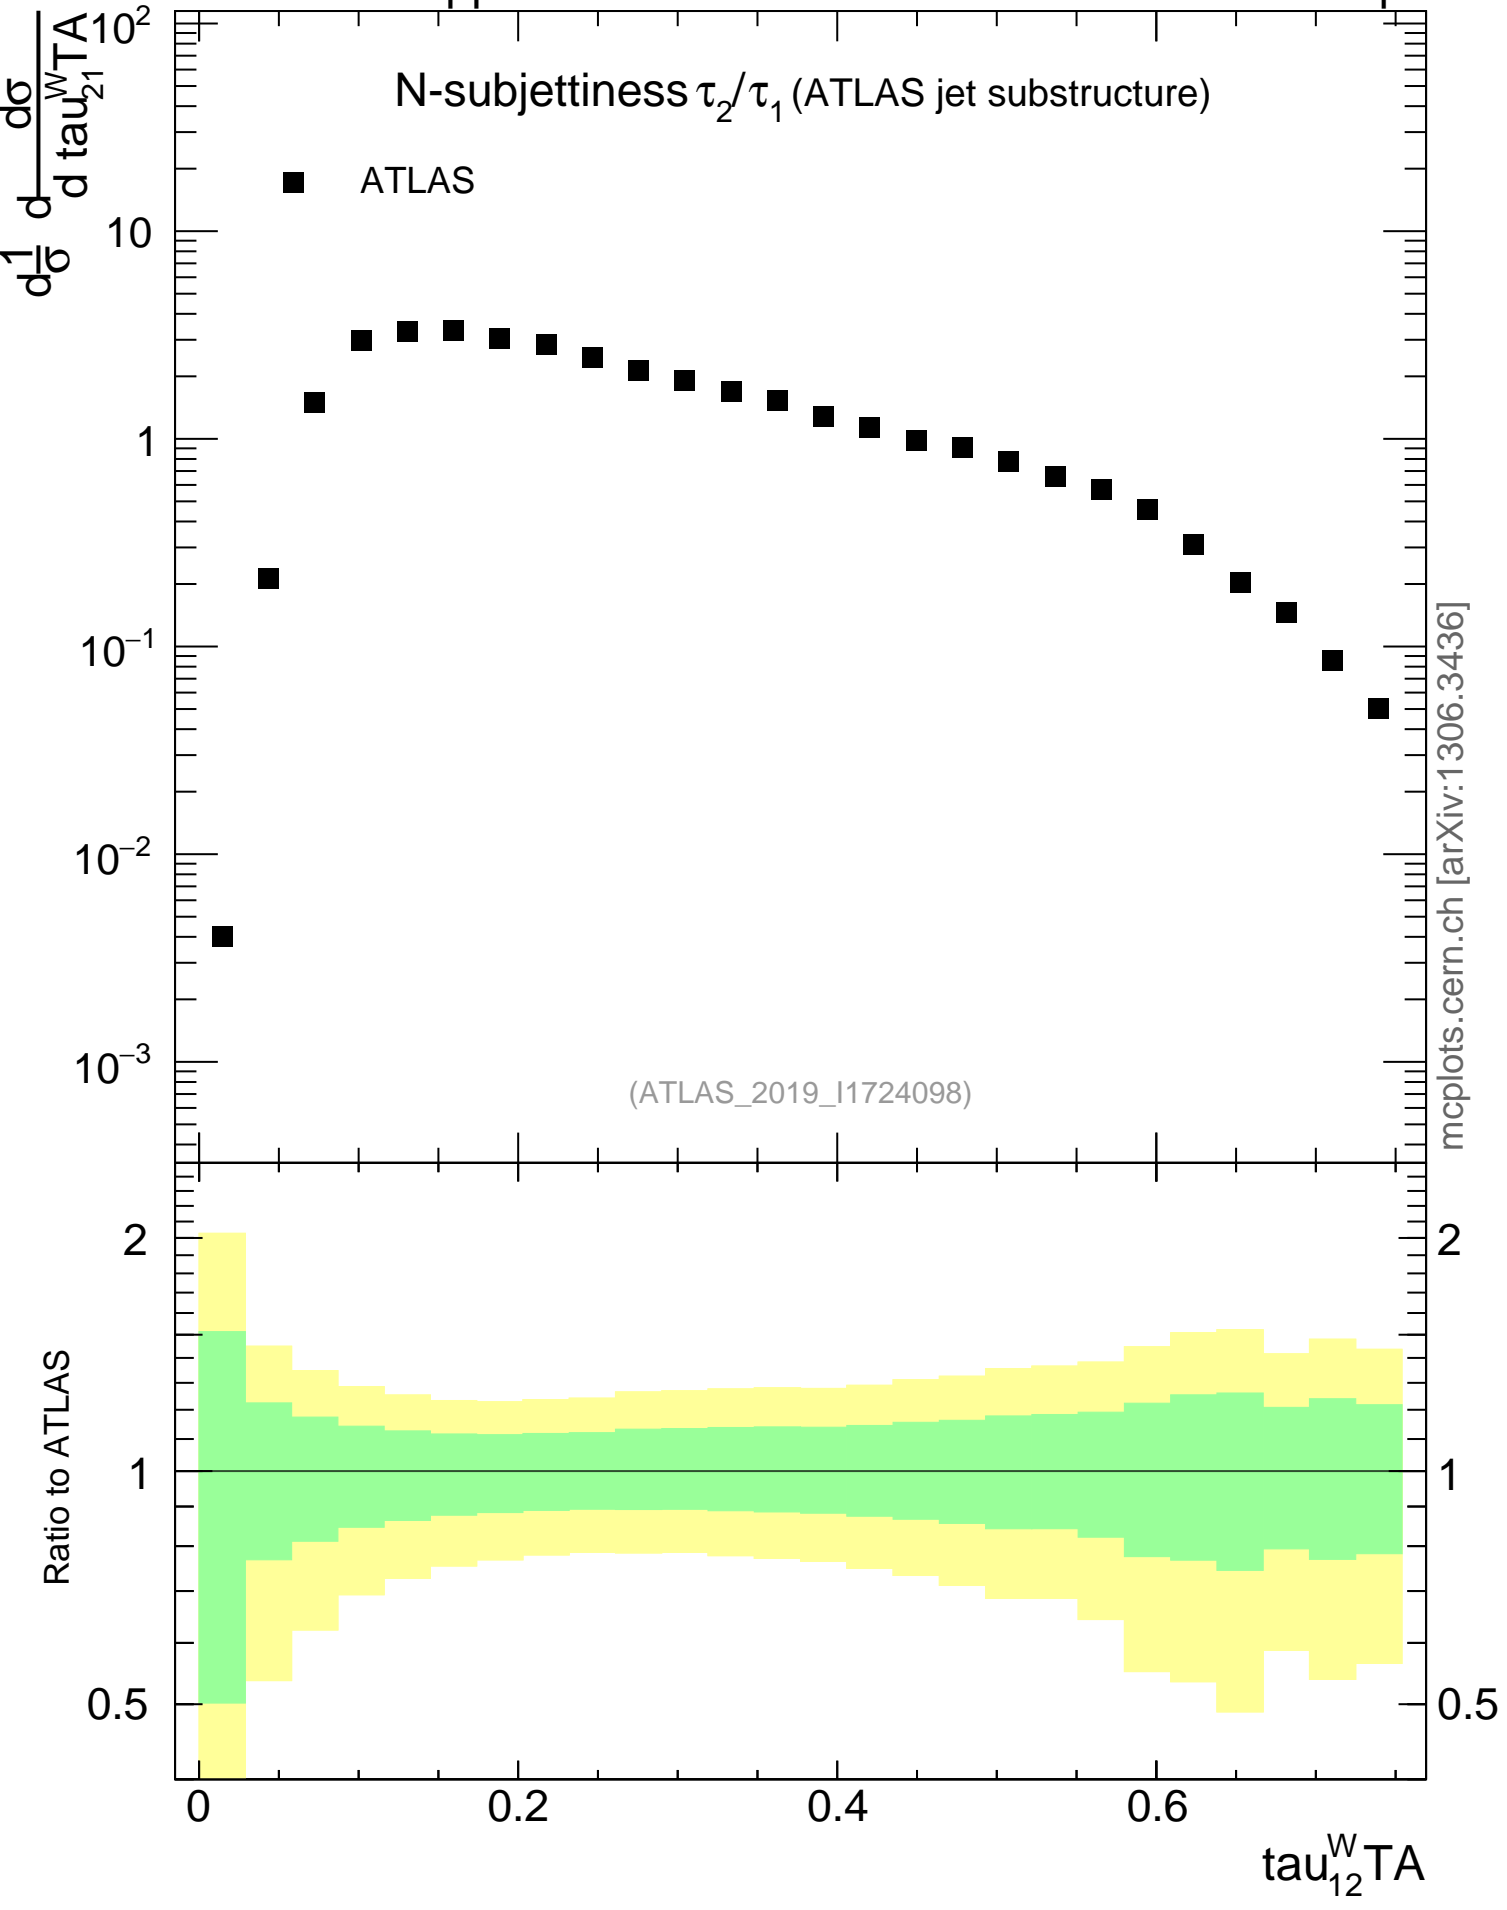

13000 GeV pp

Top

mcplots.cern.ch [arXiv:1306.3436]