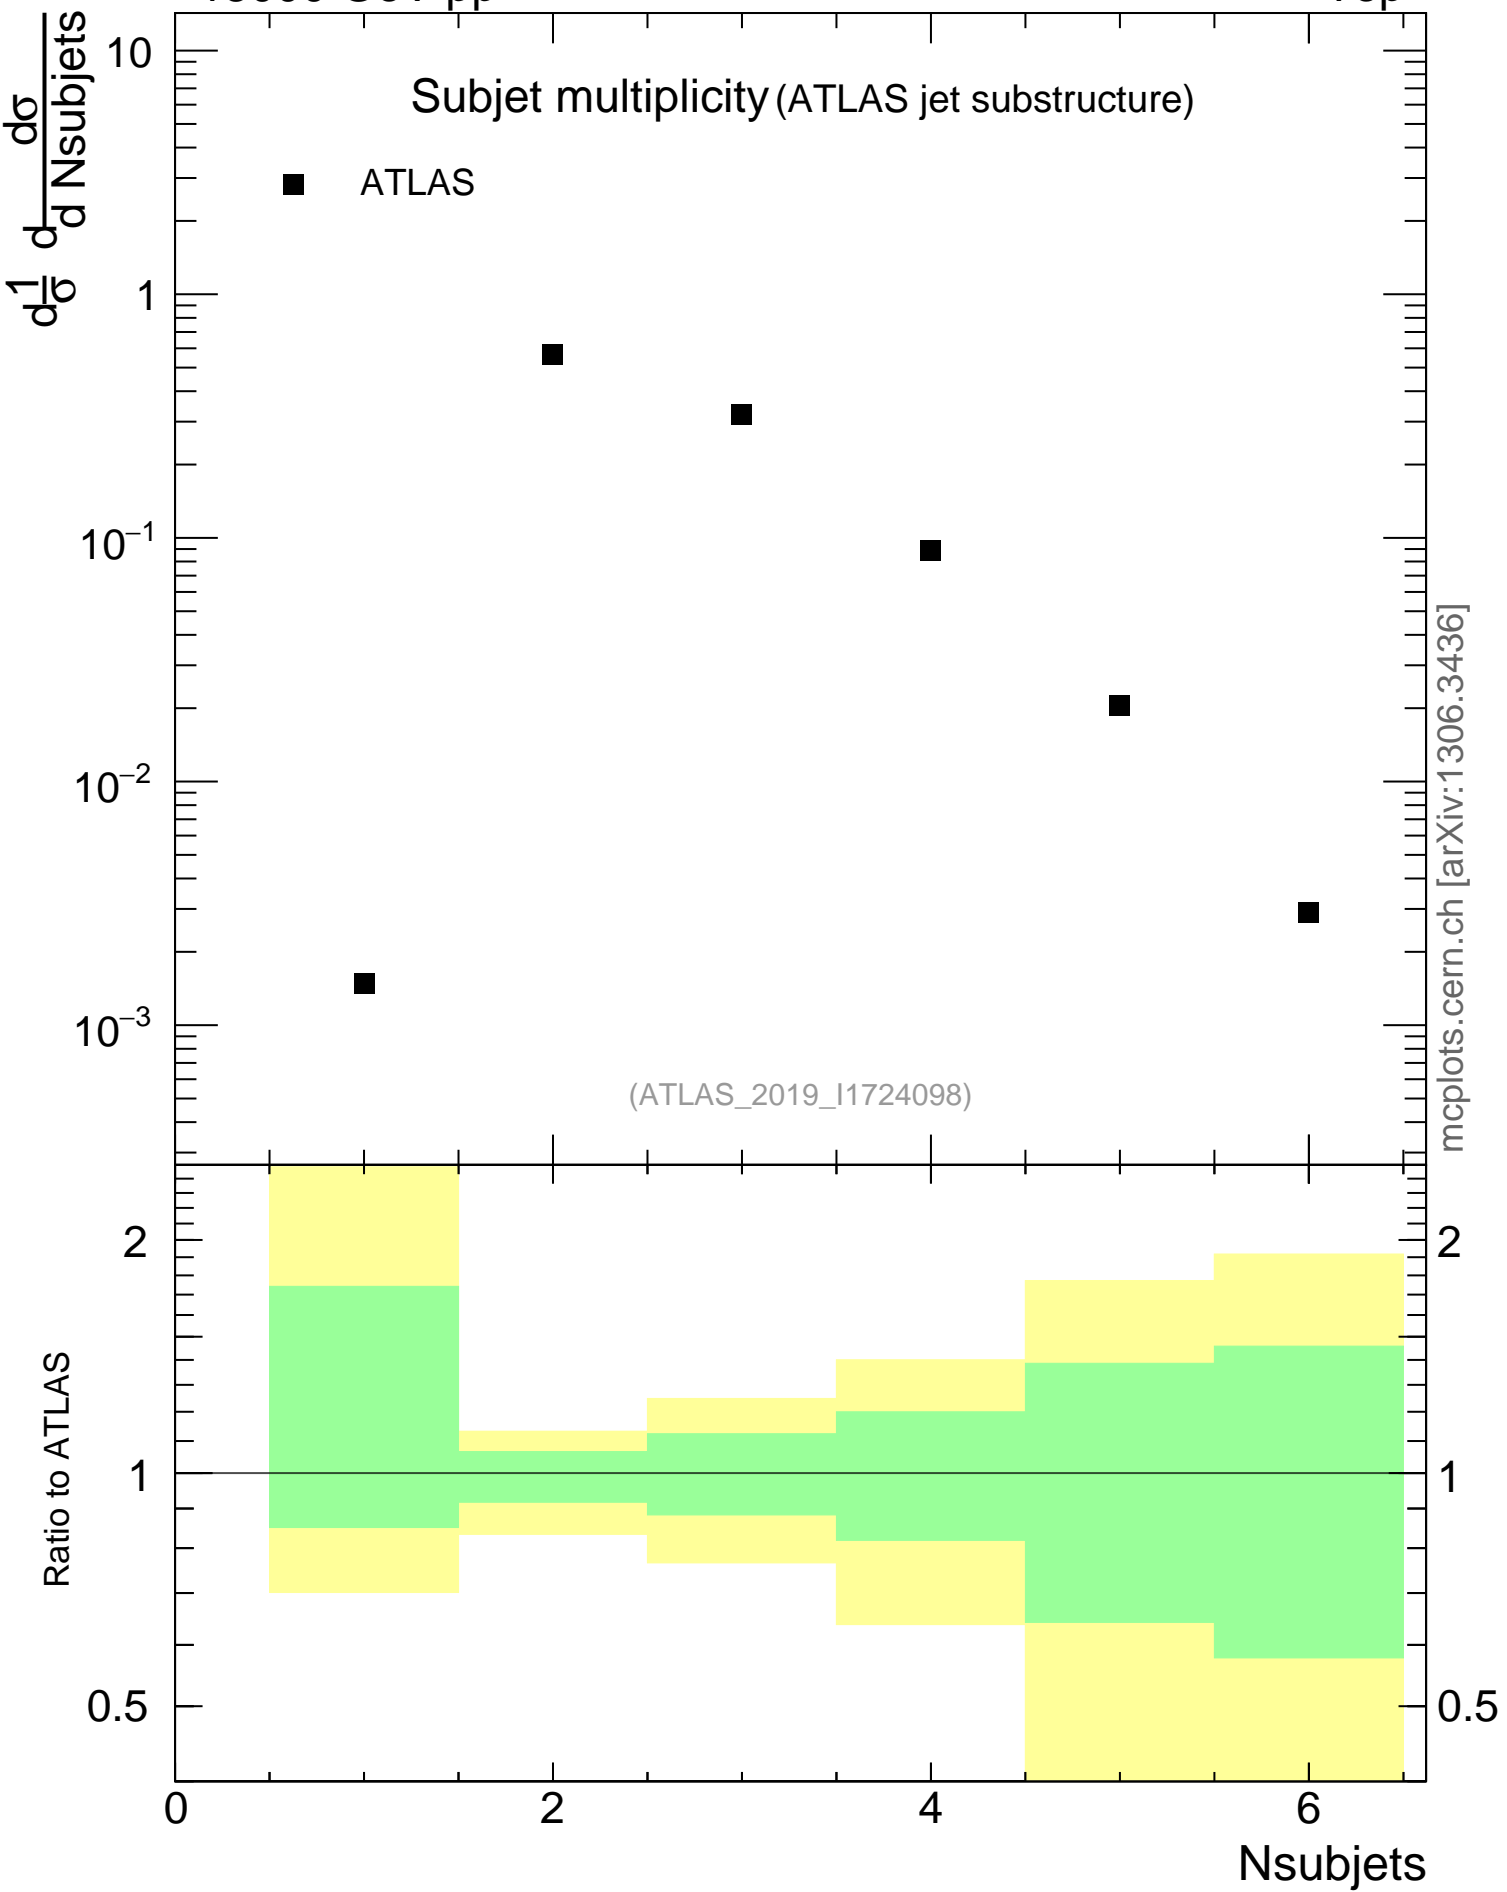

13000 GeV pp

Top

mcplots.cern.ch [arXiv:1306.3436]