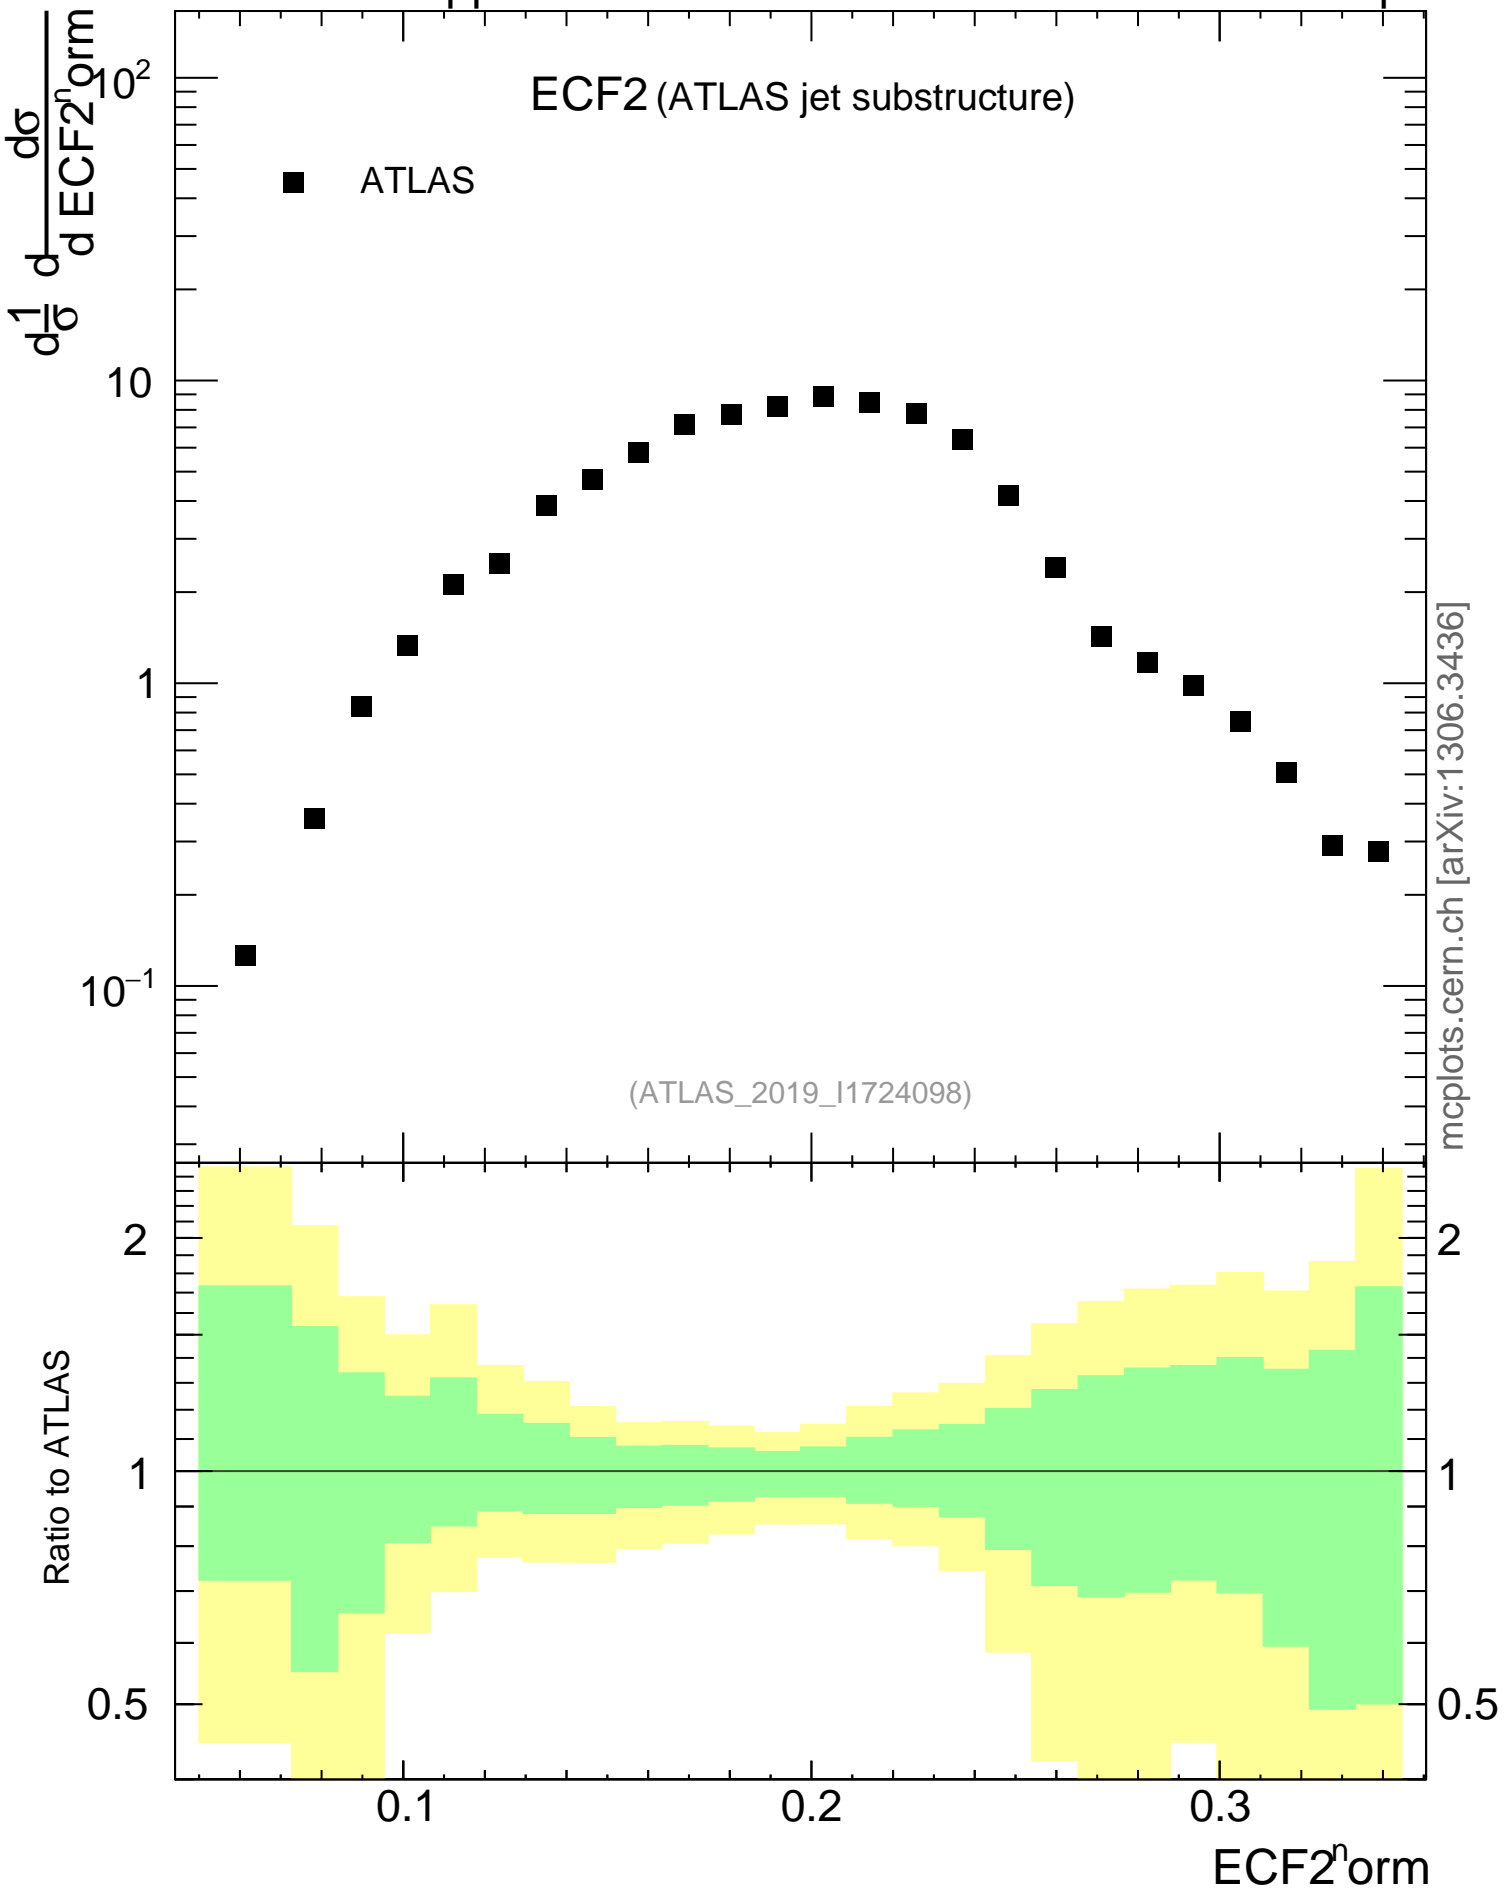

13000 GeV pp

Top

mcplots.cern.ch [arXiv:1306.3436]