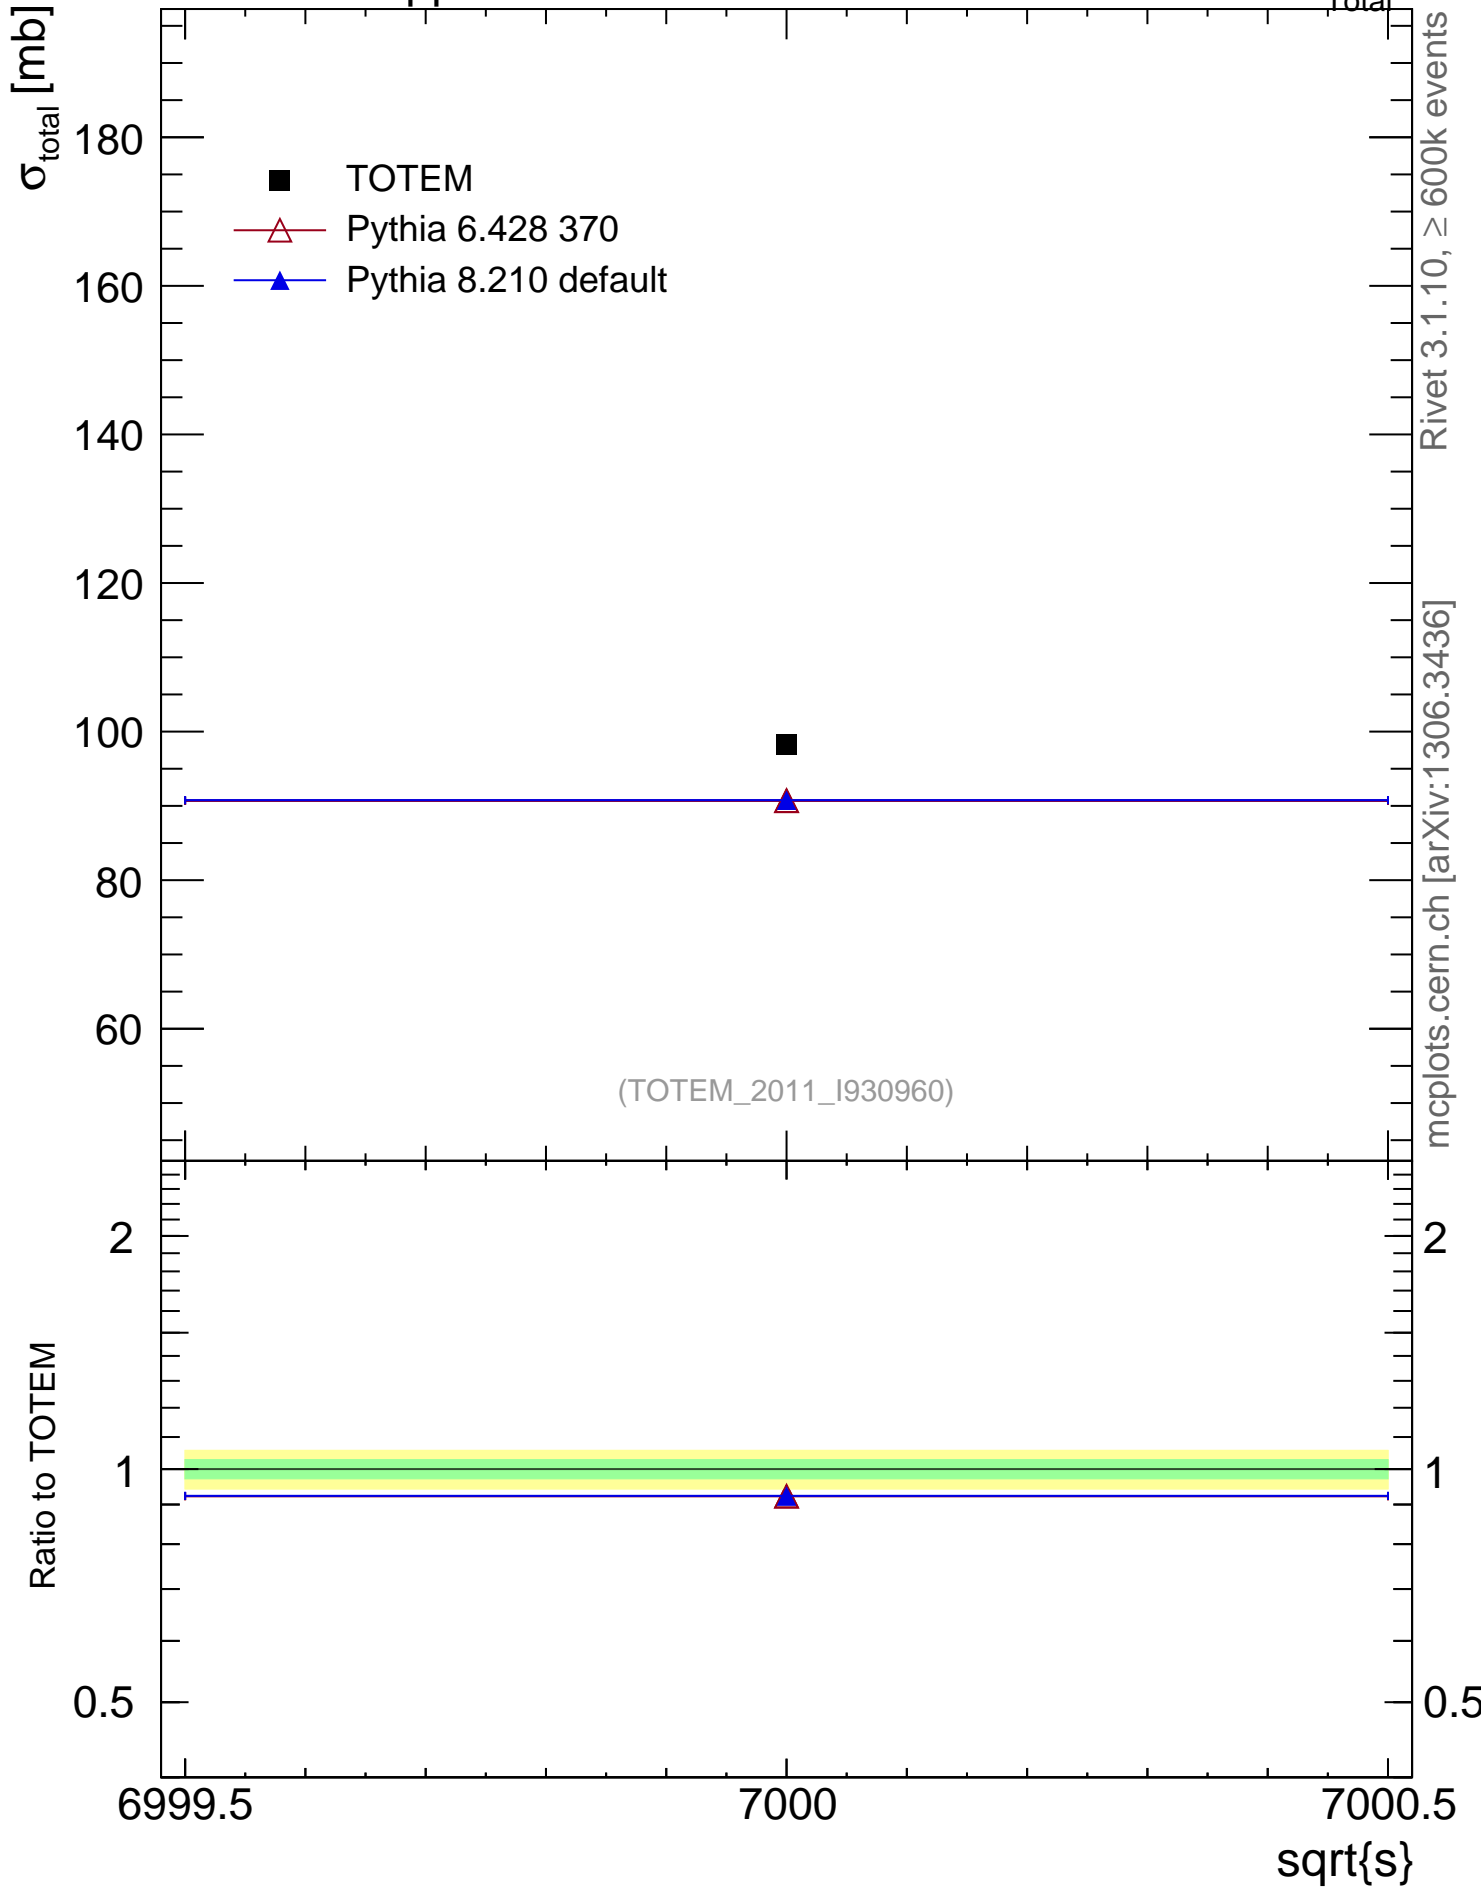

7000 GeV pp

σ_{Total}

- TOTEM
- △ Pythia 6.428 370
- ▲ Pythia 8.210 default

(TOTEM_2011_I930960)

Rivet 3.1.10, $\geq 600k$ events
mcplots.cern.ch [arXiv:1306.3436]

\sqrt{s}