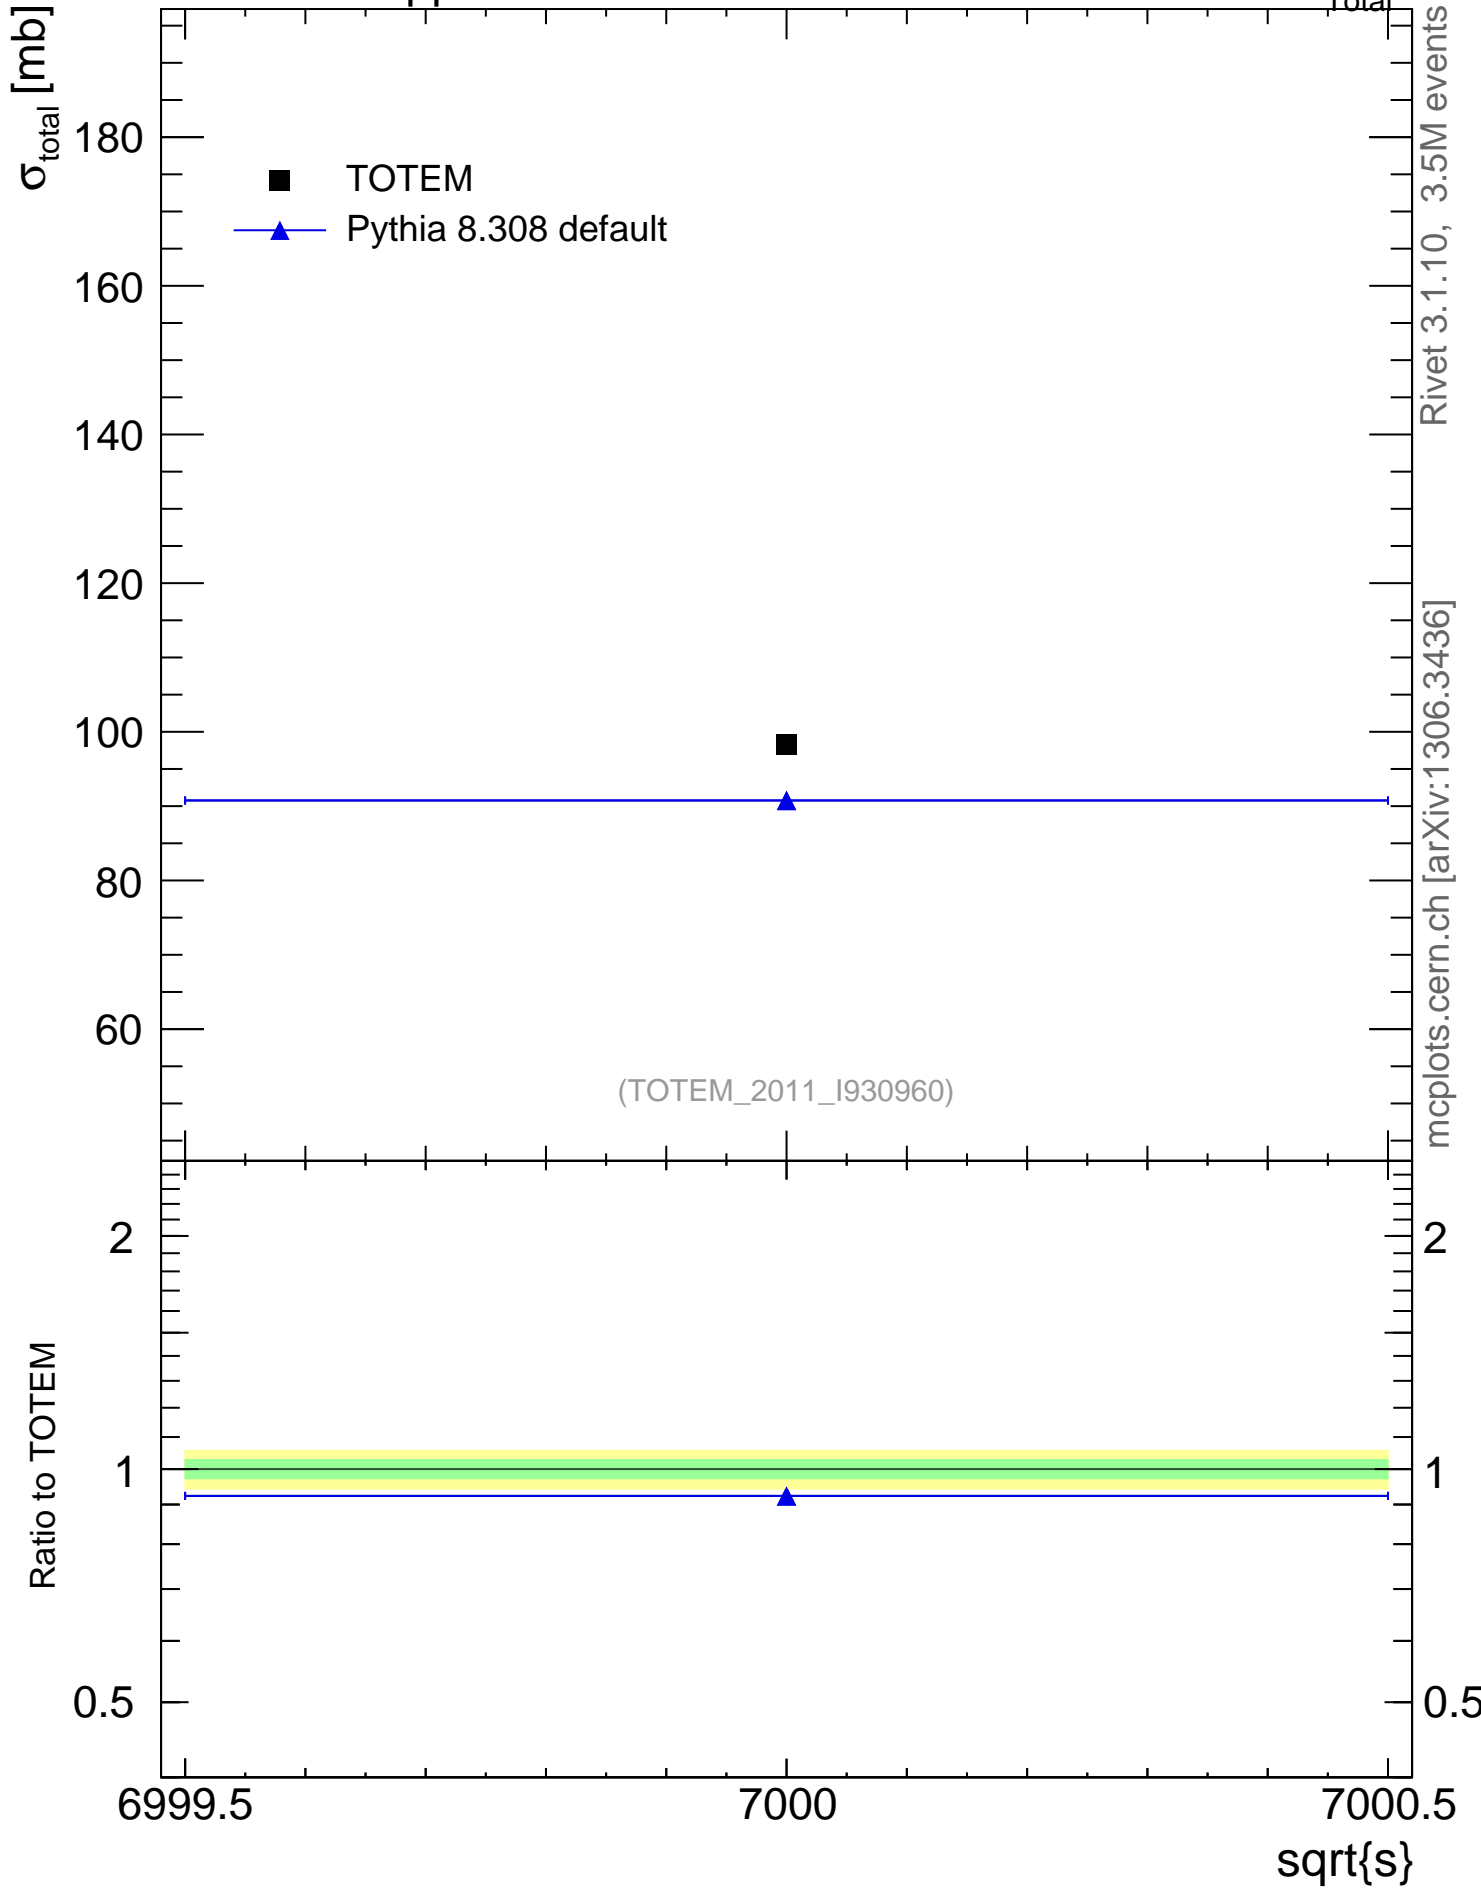

7000 GeV pp

σ_{Total}

■ TOTEM
▲ Pythia 8.308 default

(TOTEM_2011_I930960)

Rivet 3.1.10, 3.5M events
mcplots.cern.ch [arXiv:1306.3436]