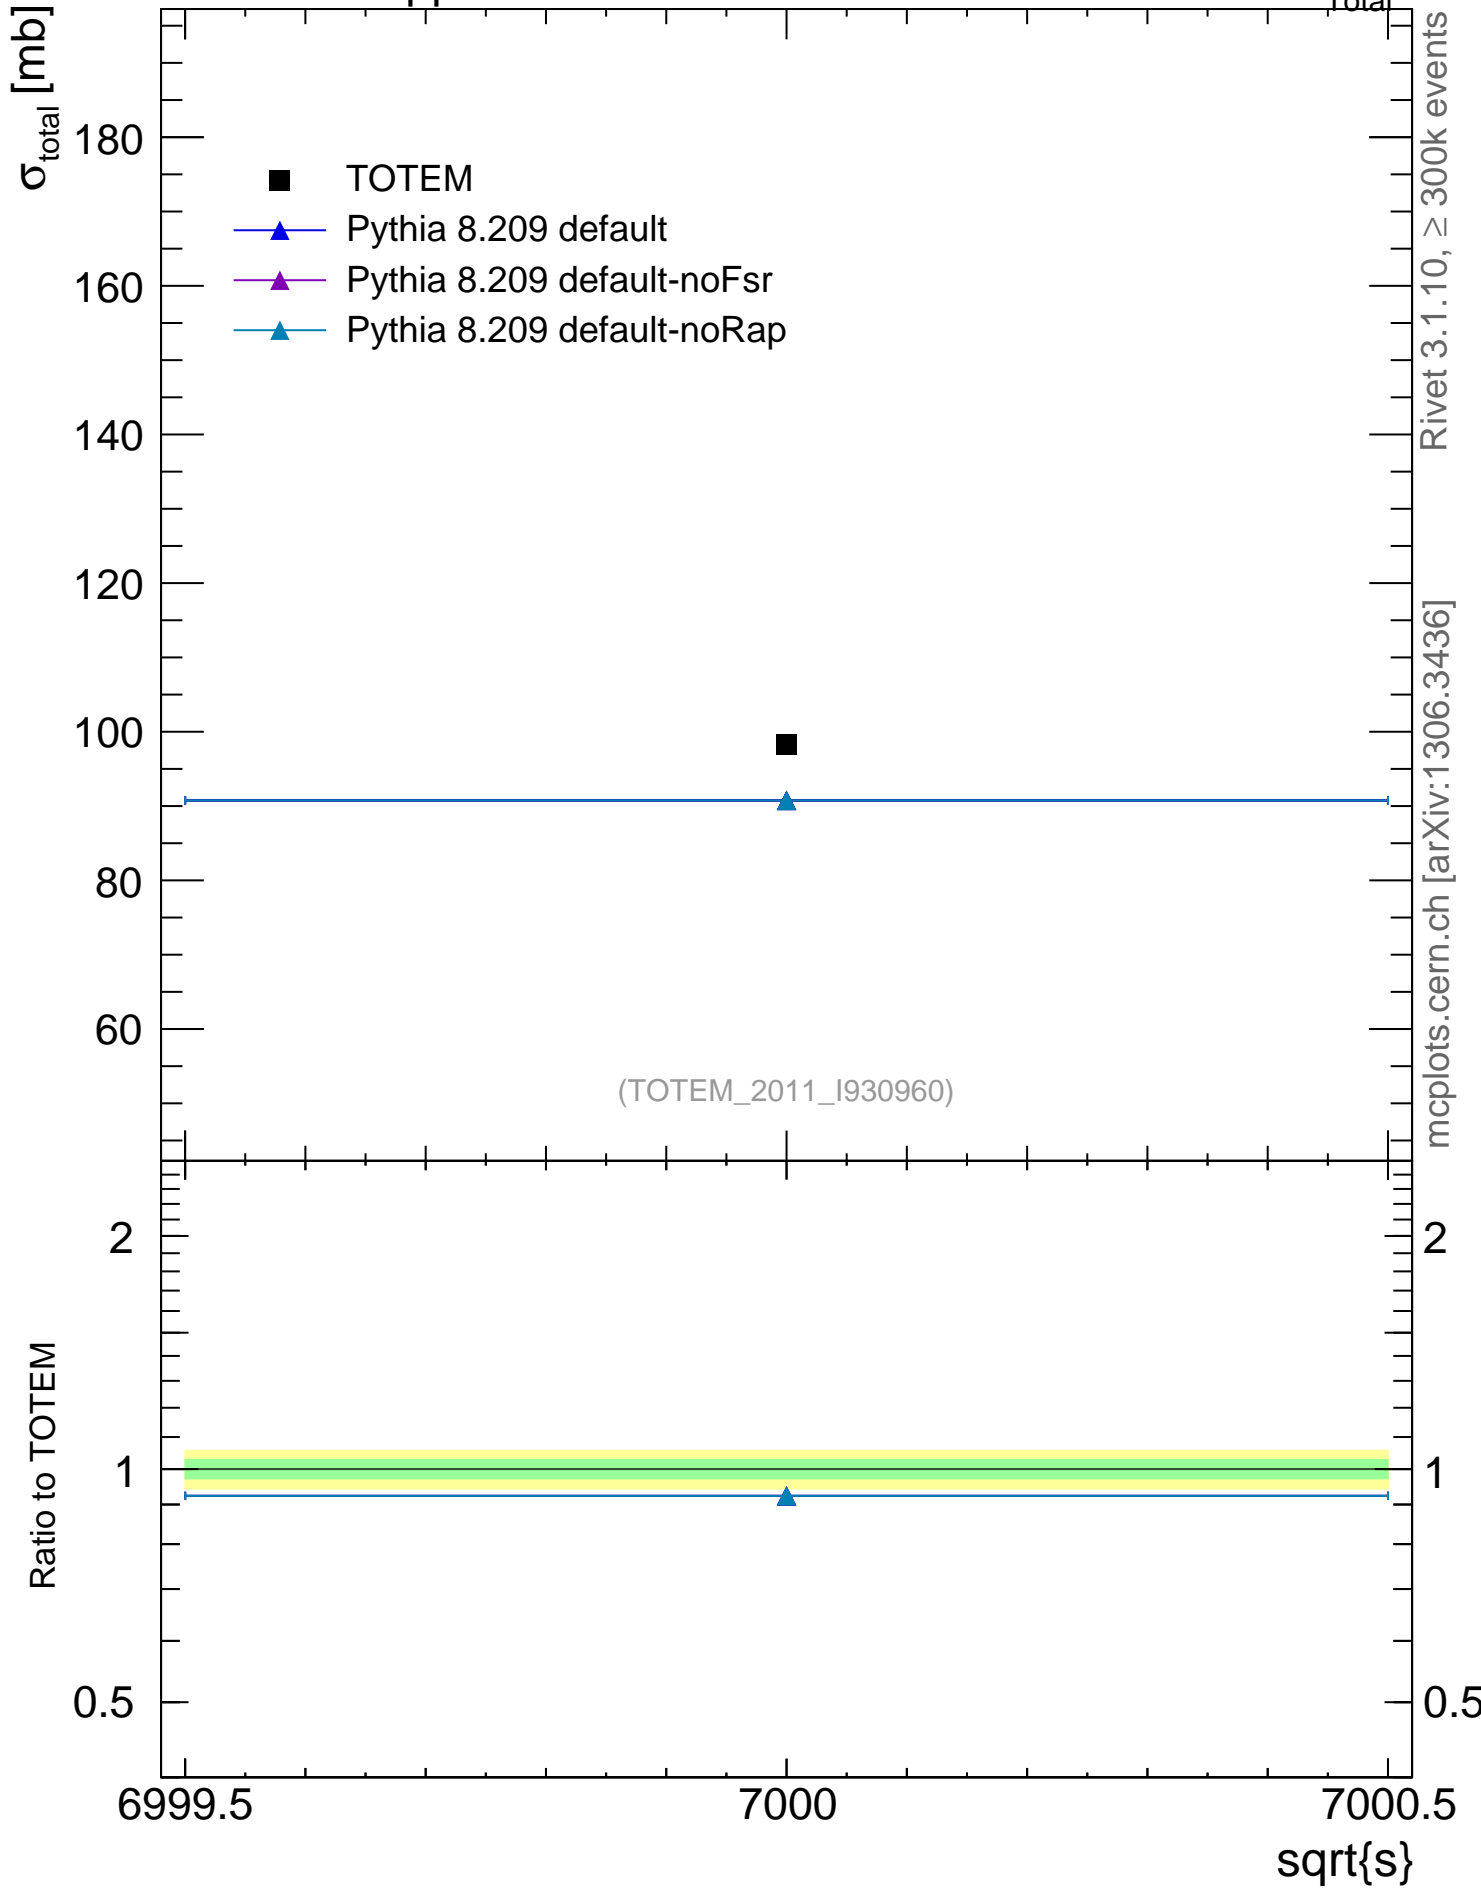

7000 GeV pp

σ_{Total}

- TOTEM
- ▲ Pythia 8.209 default
- ▲ Pythia 8.209 default-noFsr
- ▲ Pythia 8.209 default-noRap

(TOTEM_2011_I930960)

σ_{Total}
Rivet 3.1.10, $\geq 300k$ events
mcplots.cern.ch [arXiv:1306.3436]

Ratio to TOTEM

\sqrt{s}