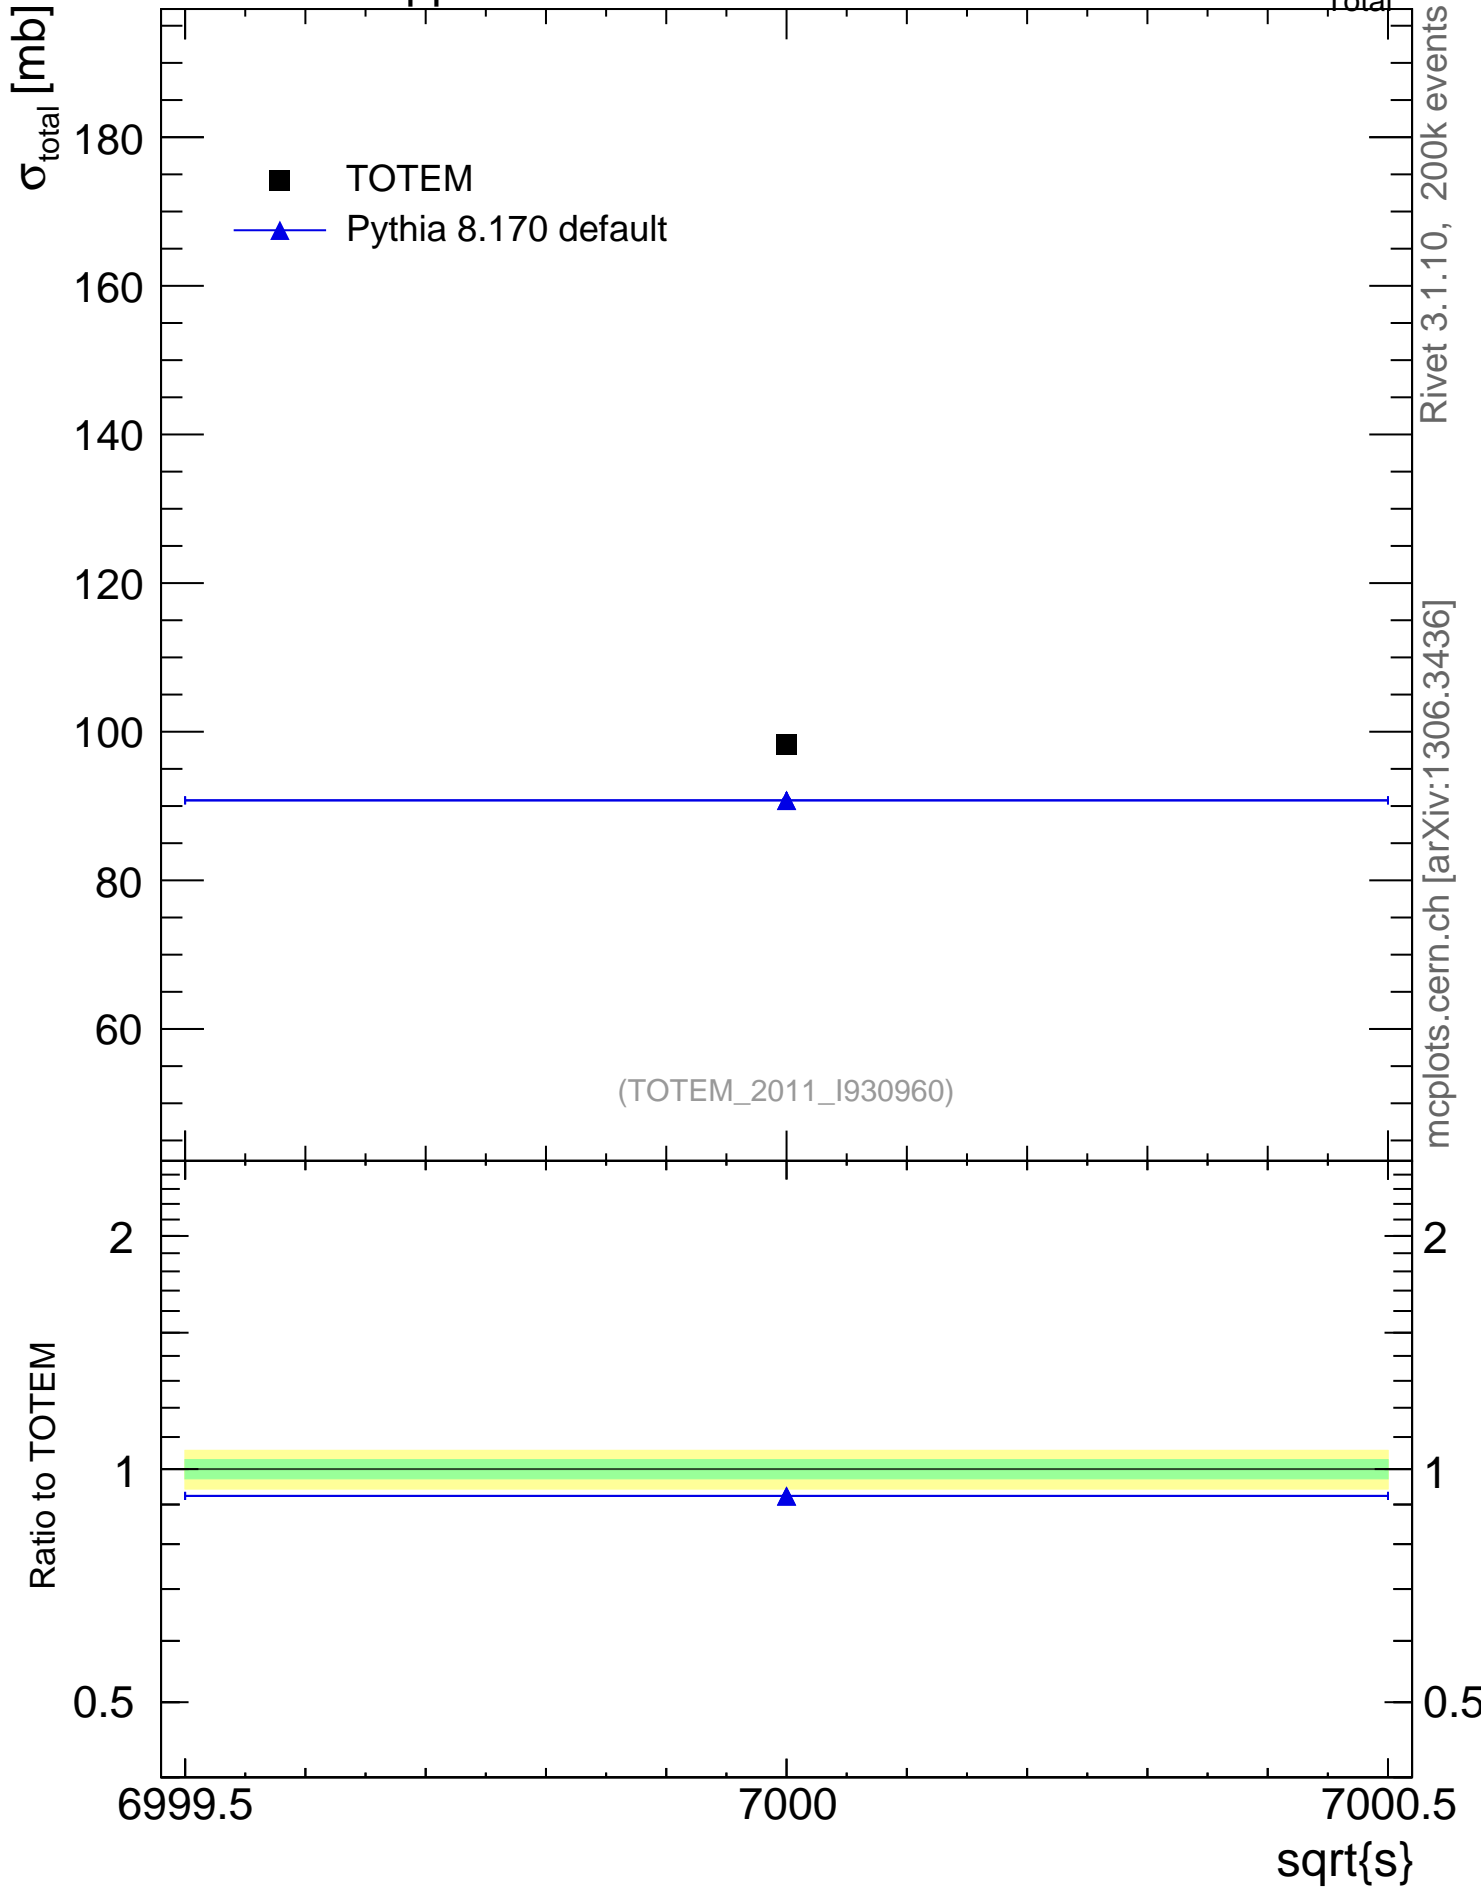

7000 GeV pp

σ_{Total}

■ TOTEM
▲ Pythia 8.170 default

(TOTEM_2011_I930960)

σ_{Total}
Rivet 3.1.10, 200k events
mcplots.cern.ch [arXiv:1306.3436]

Ratio to TOTEM

\sqrt{s}