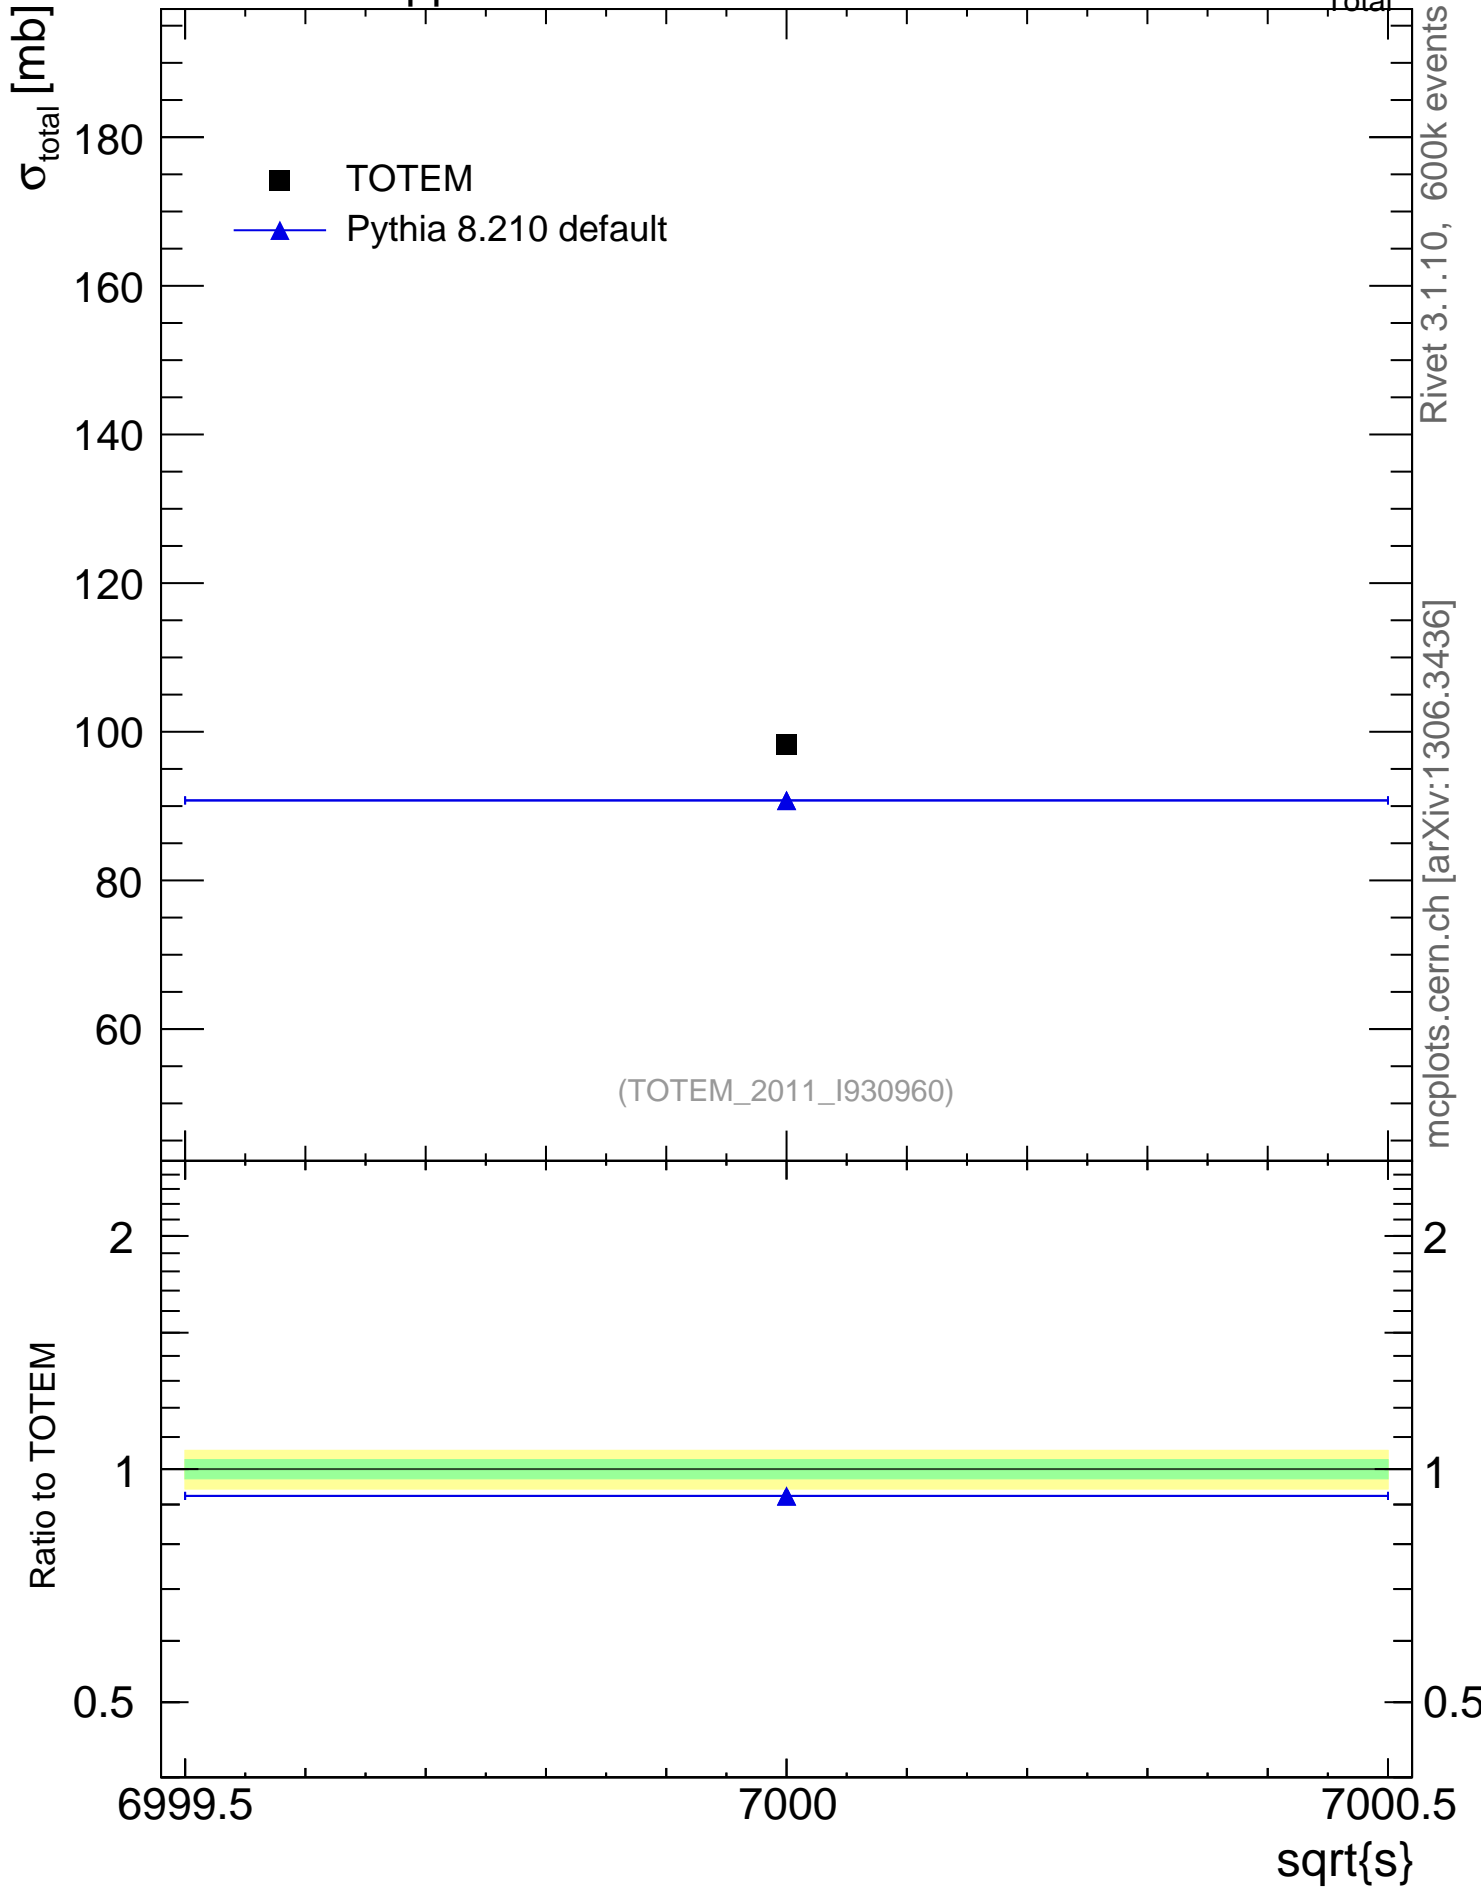

7000 GeV pp

σ_{Total}

Rivet 3.1.10, 600k events
mcplots.cern.ch [arXiv:1306.3436]