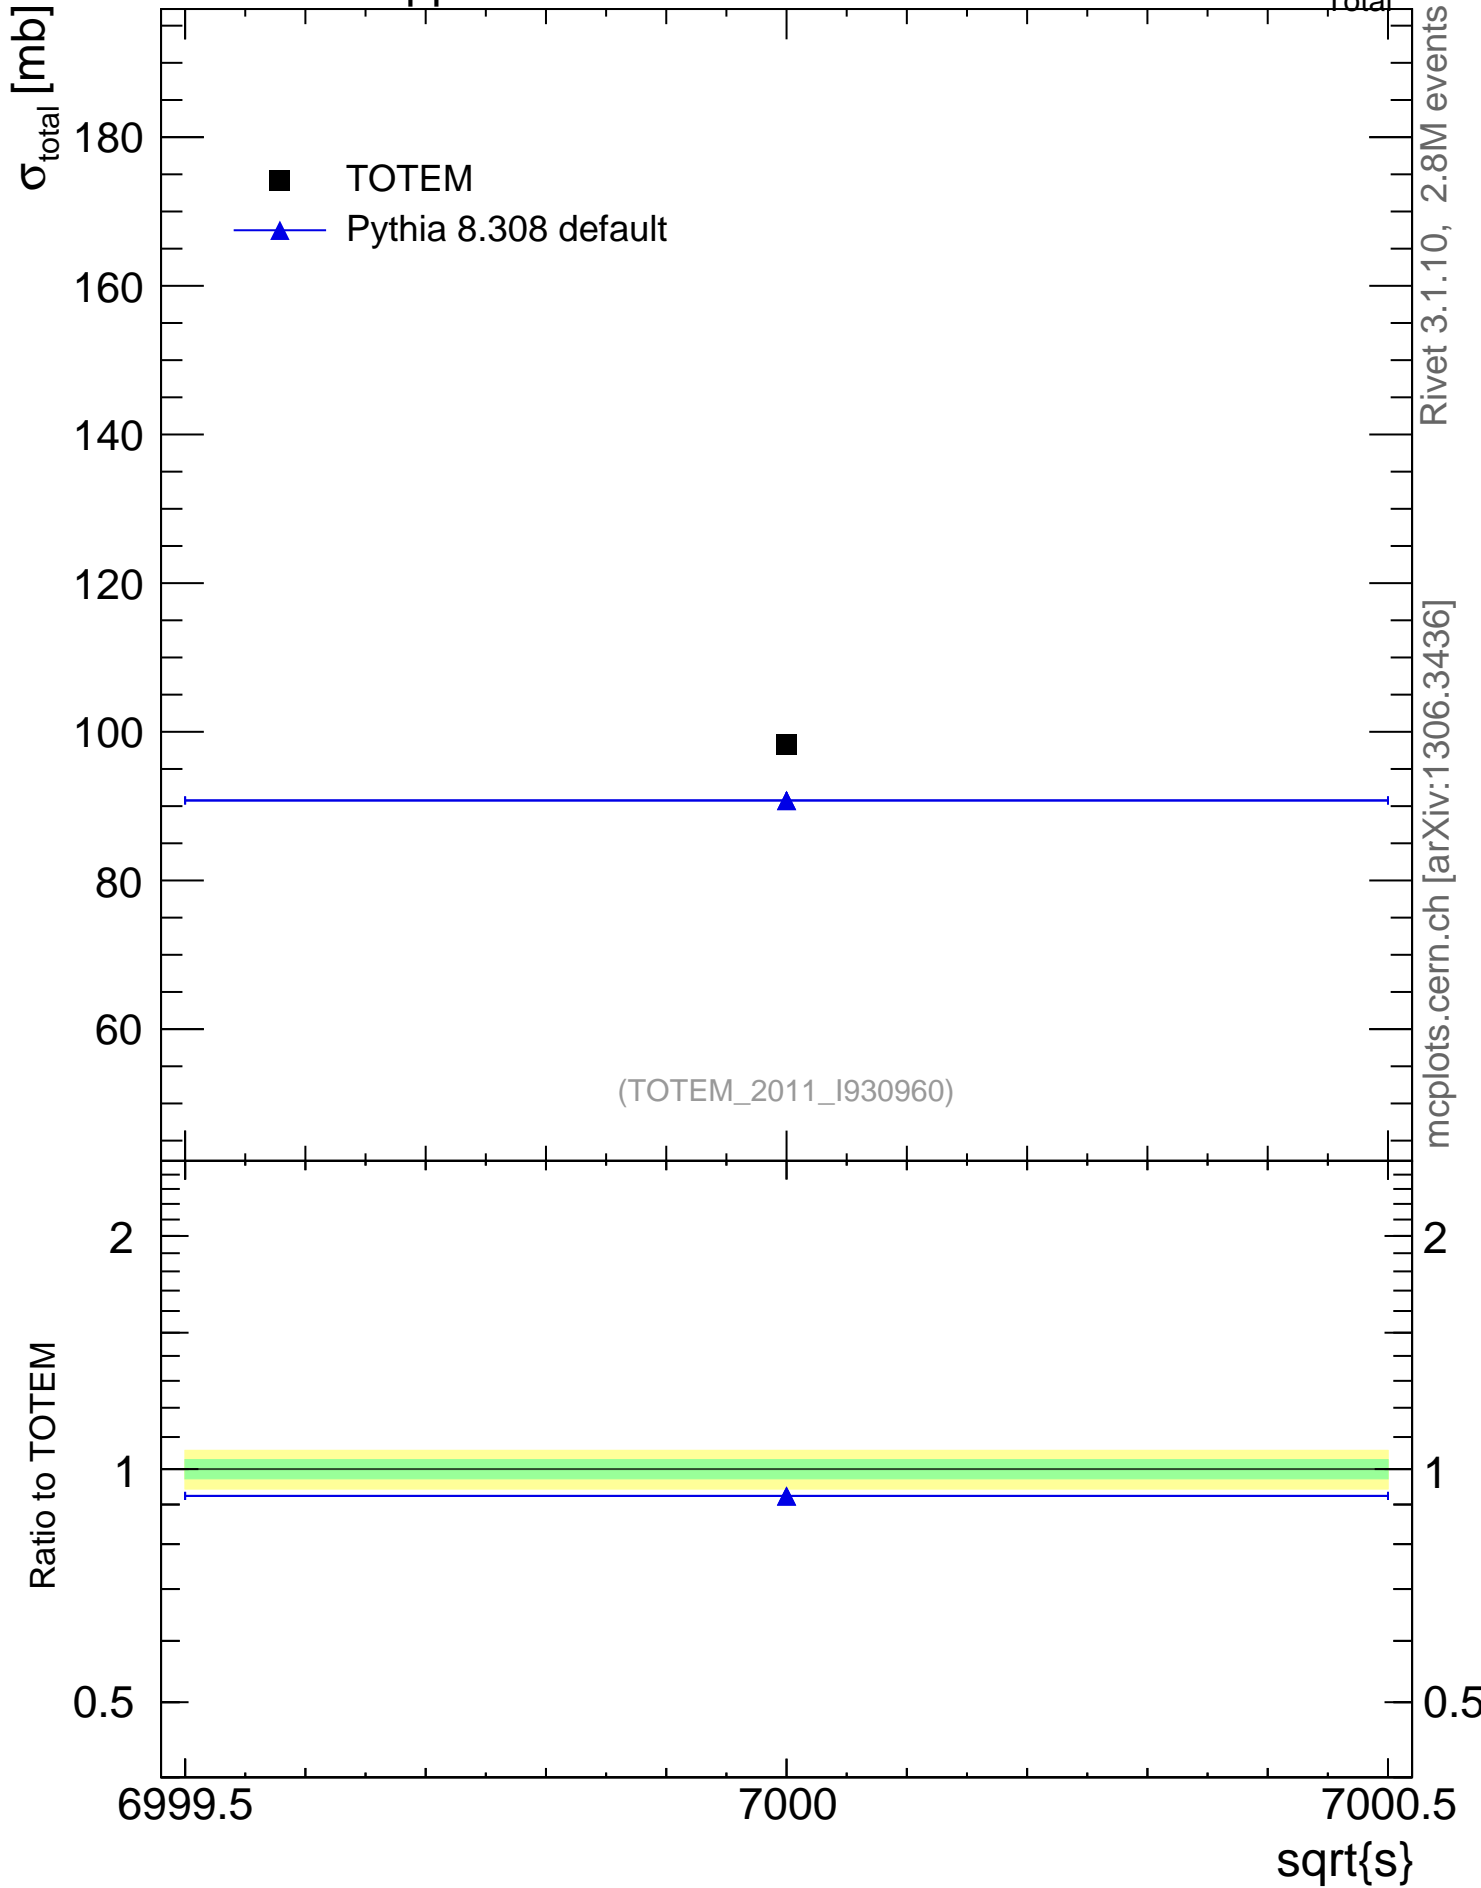

7000 GeV pp

$\sigma_{\text{Total}}$

■ TOTEM  
▲ Pythia 8.308 default

(TOTEM\_2011\_I930960)

Rivet 3.1.10, 2.8M events  
mcplots.cern.ch [arXiv:1306.3436]

2

1

0.5

sqrt{s}