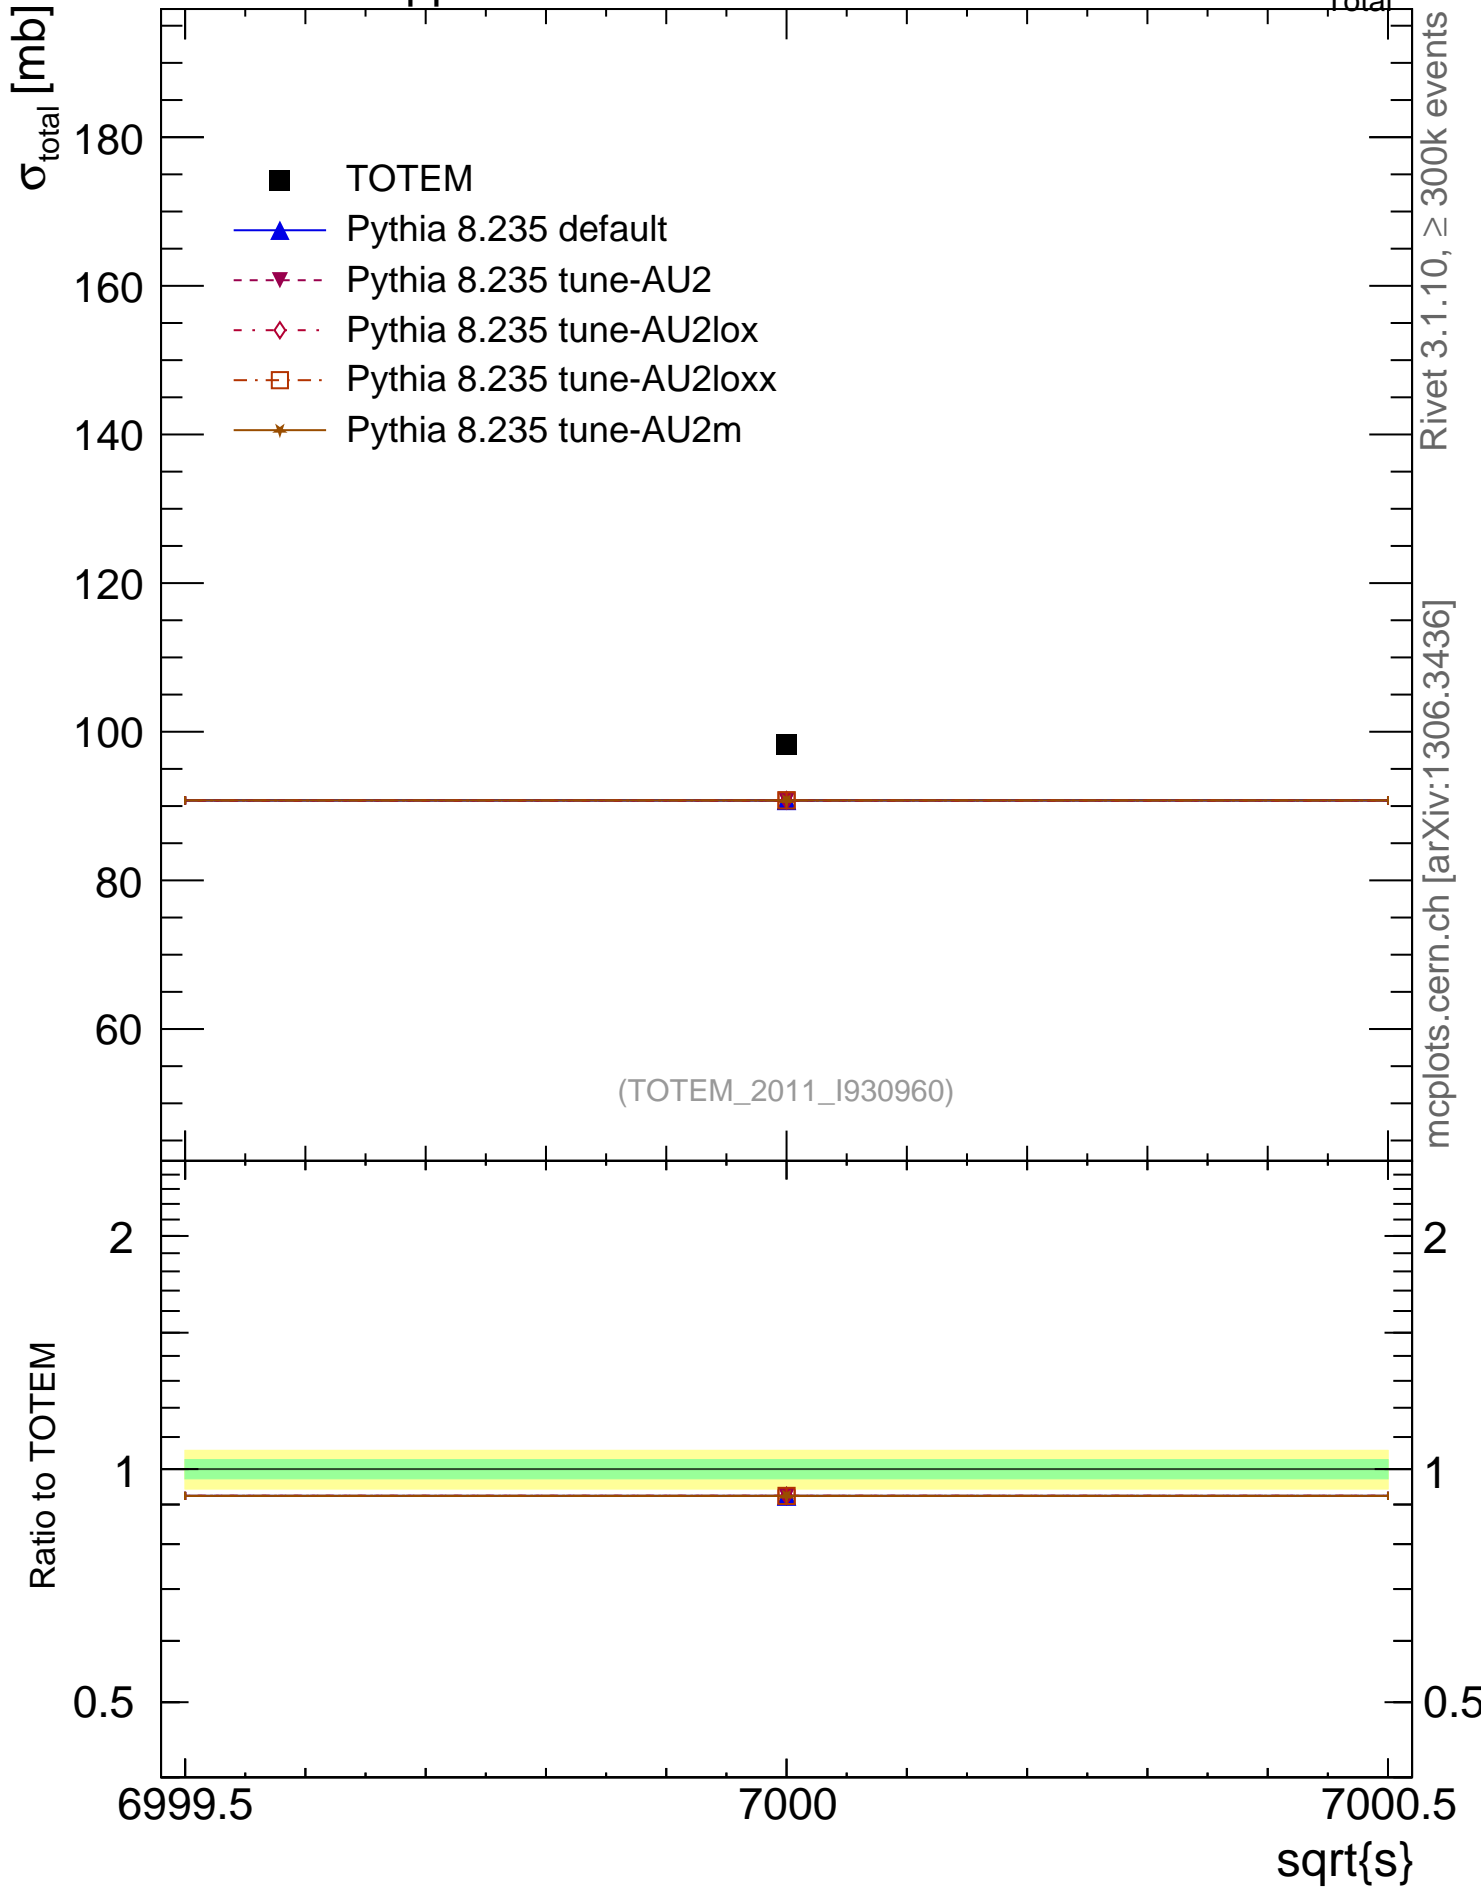

7000 GeV pp

σ_{Total}

Rivet 3.1.10, ≥ 300 k events
mcplots.cern.ch [arXiv:1306.3436]

(TOTEM_2011_I930960)