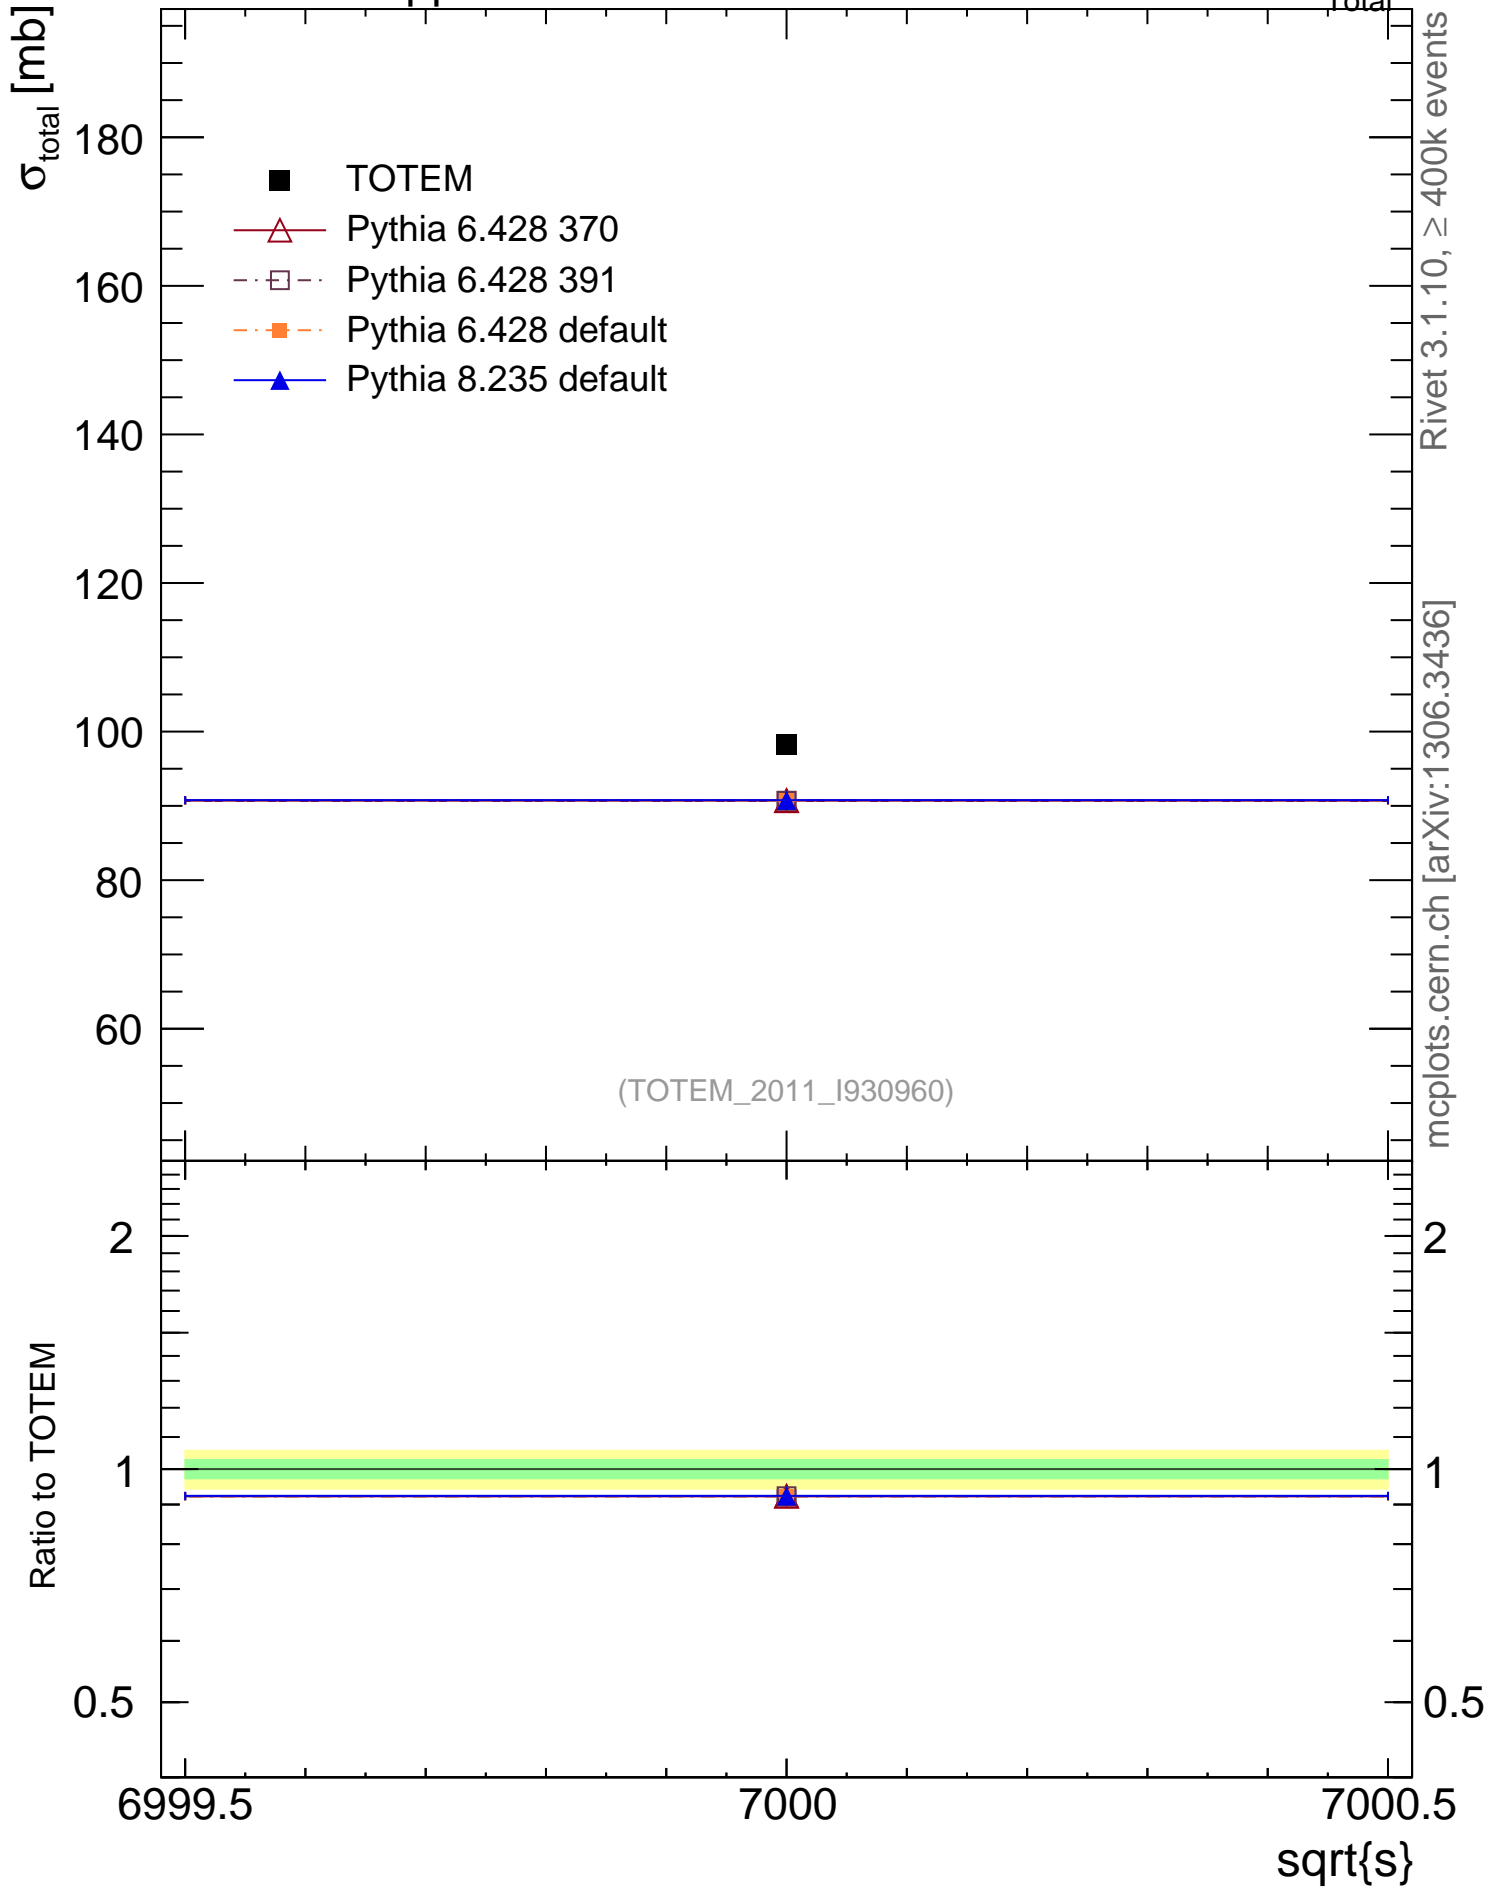

7000 GeV pp

σ_{Total}

(TOTEM_2011_I930960)

mcplots.cern.ch [arXiv:1306.3436]

Rivet 3.1.10, $\geq 400k$ events